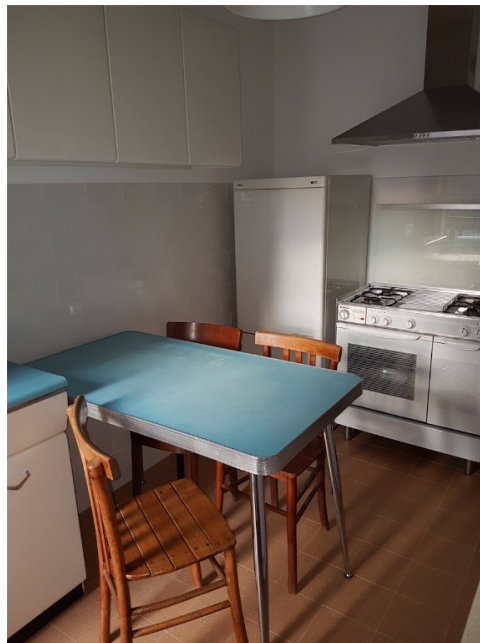

## Location 1234

APPARTAMENTO

ANNI 50/70

ROMA (RM)

Appartamento anni 60, in condominio dell'epoca a Talenti.  
130 mq

Si può consultare la scheda online di questa location all'indirizzo <http://www.inlocation.it/location/1234>