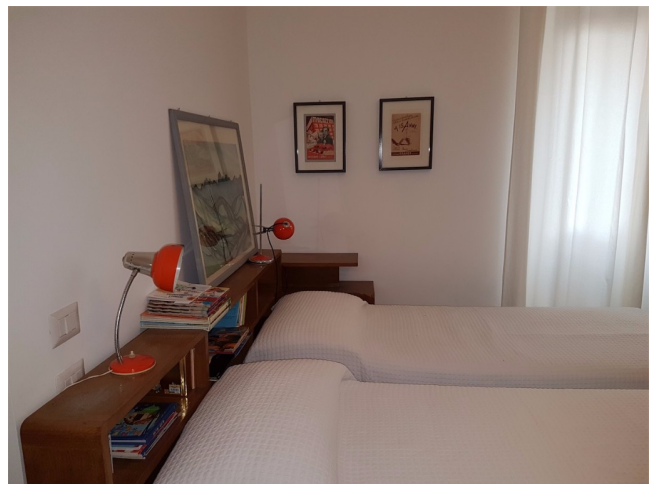

## Location 1234

APPARTAMENTO

ANNI 50/70

ROMA (RM)

Appartamento anni 60, in condominio dell'epoca a Talenti.  
130 mq

Si può consultare la scheda online di questa location all'indirizzo <http://www.inlocation.it/location/1234>