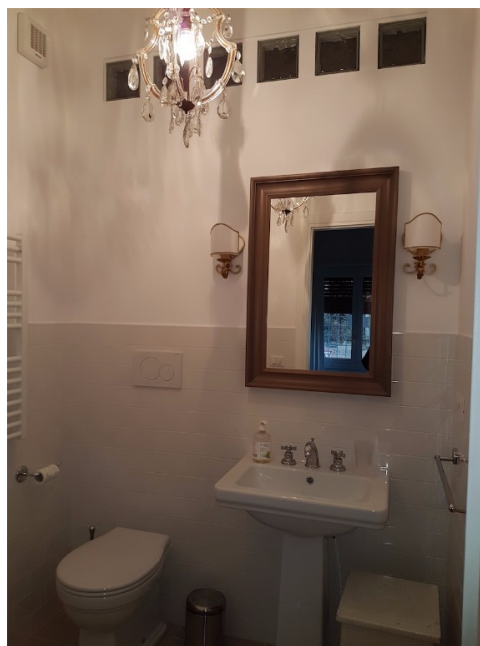

## Location 1234

APPARTAMENTO

ANNI 50/70

ROMA (RM)

Appartamento anni 60, in condominio dell'epoca a Talenti.  
130 mq

Si può consultare la scheda online di questa location all'indirizzo <http://www.inlocation.it/location/1234>