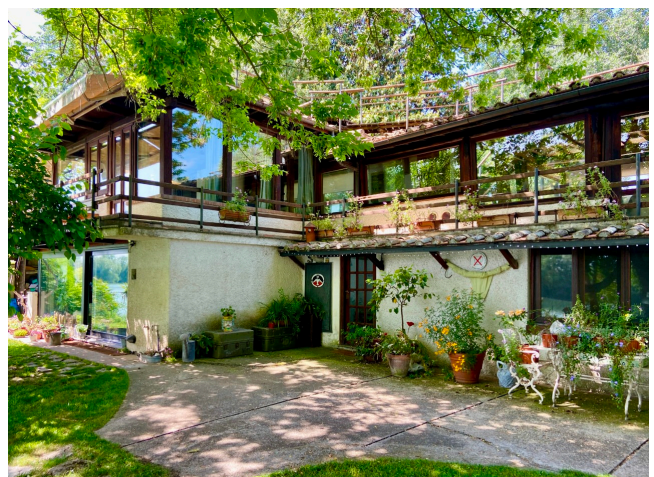

Location 1230

VILLA
BOHEMIEN
ROMA (RM) ROMA NORD

Scenica villa sulla rive del Tevere alle porte di Roma. Grande salone con vetrate sull'esterno, dependance con suite in legno e vista sul fiume. Splendido giardino sulla riva con accesso diretto.