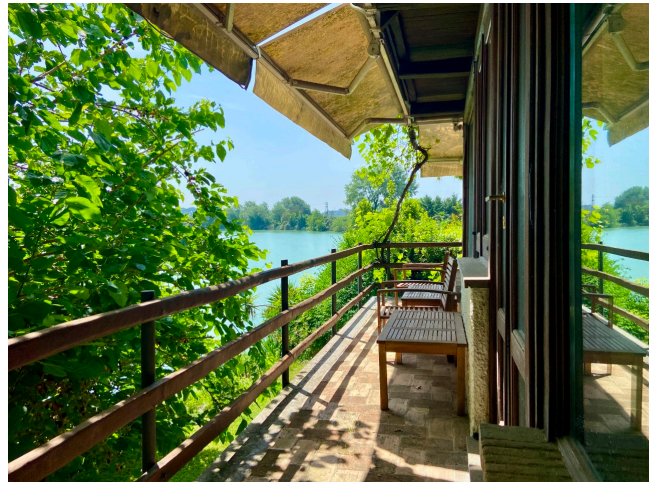

Location 1230

VILLA
BOHEMIEN
ROMA (RM) ROMA NORD

Scenica villa sulla rive del Tevere alle porte di Roma. Grande salone con vetrate sull'esterno, dependance con suite in legno e vista sul fiume. Splendido giardino sulla riva con accesso diretto.