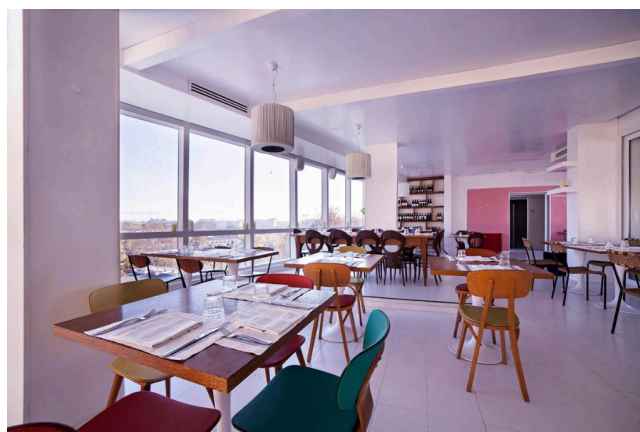

Location 1226

RISTORANTE
MODERNO
ROMA (RM) OSTIENSE

locale ristorante moderno luminosissimo con bancone bar e
sopazi all'aperto.

Si può consultare la scheda online di questa location all'indirizzo <http://www.inlocation.it/location/1226>