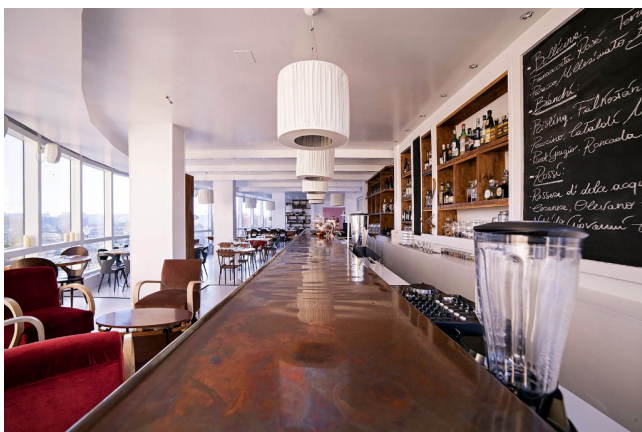

Location 1226

RISTORANTE
MODERNO
ROMA (RM) OSTIENSE

locale ristorante moderno luminosissimo con bancone bar e
sopazi all'aperto.

Si può consultare la scheda online di questa location all'indirizzo <http://www.inlocation.it/location/1226>