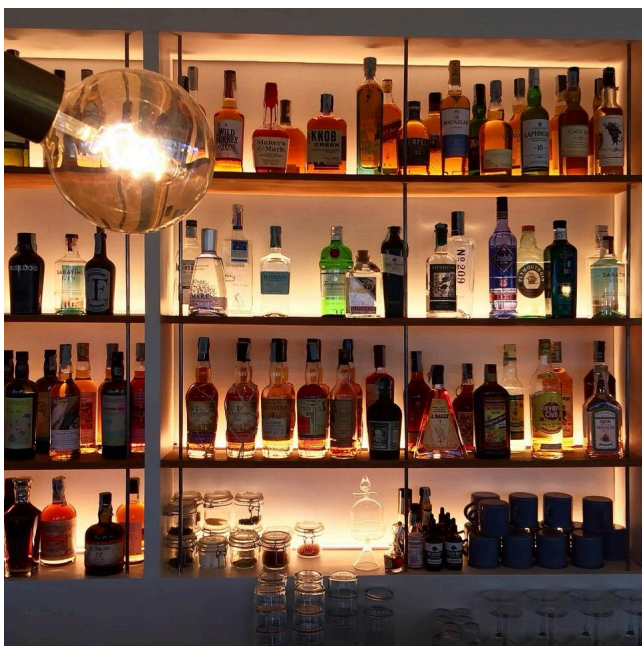

Location 1226

RISTORANTE
MODERNO
ROMA (RM) OSTIENSE

locale ristorante moderno luminosissimo con bancone bar e
sopazi all'aperto.

Si può consultare la scheda online di questa location all'indirizzo <http://www.inlocation.it/location/1226>