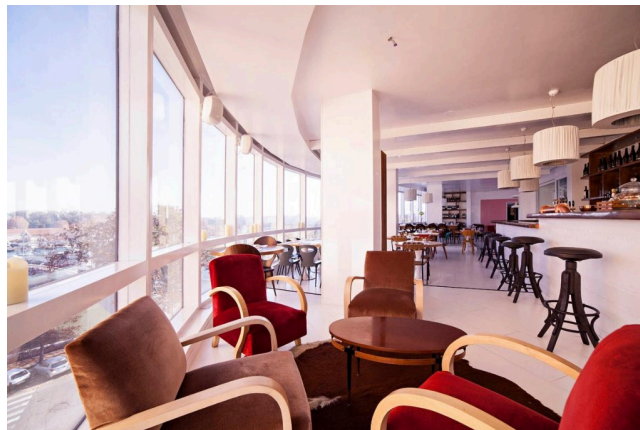

Location 1226

RISTORANTE
MODERNO
ROMA (RM) OSTIENSE

locale ristorante moderno luminosissimo con bancone bar e
sopazi all'aperto.

Si può consultare la scheda online di questa location all'indirizzo <http://www.inlocation.it/location/1226>