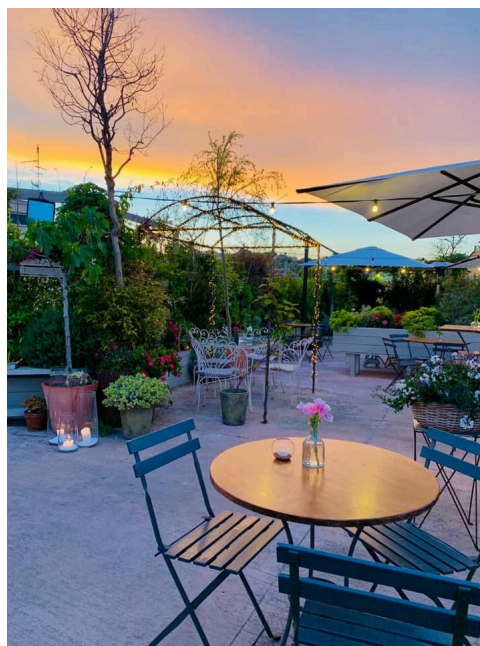

Location 1226

RISTORANTE
MODERNO
ROMA (RM) OSTIENSE

locale ristorante moderno luminosissimo con bancone bar e
sopazi all'aperto.

Si può consultare la scheda online di questa location all'indirizzo <http://www.inlocation.it/location/1226>