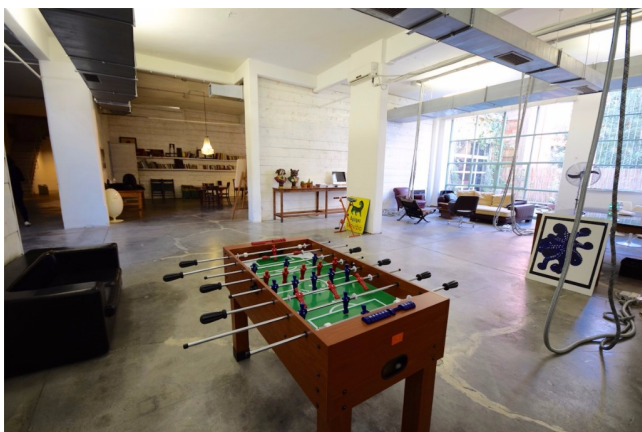

Location 1225

LOFT
INDUSTRIALE
ROMA (RM) TRASTEVERE

Spazio post industriale di 600 mq con soffitti alti, arredamento resident. Spazio con impianto audio e videoproiettore, area uffici con postazioni. Doppi accessi carrabili. Kw 50.