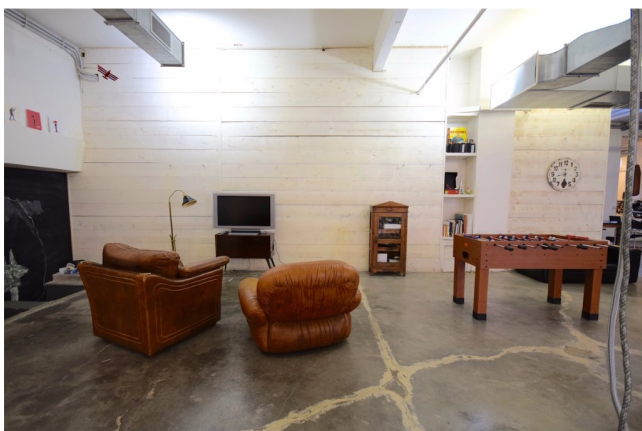

Location 1225

LOFT
INDUSTRIALE
ROMA (RM) TRASTEVERE

Spazio post industriale di 600 mq con soffitti alti, arredamento resident. Spazio con impianto audio e videoproiettore, area uffici con postazioni. Doppi accessi carrabili. Kw 50.