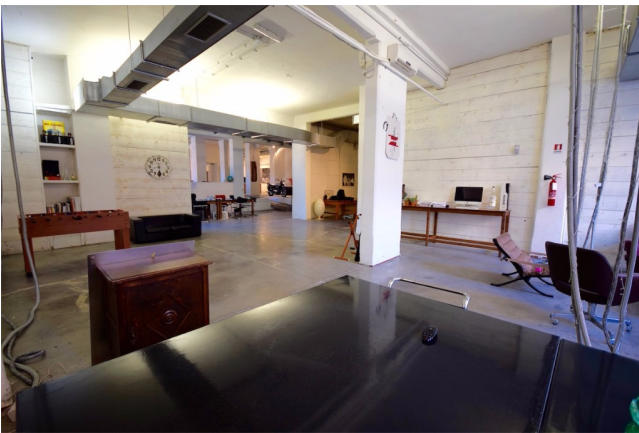

Location 1225

LOFT
INDUSTRIALE
ROMA (RM) TRASTEVERE

Spazio post industriale di 600 mq con soffitti alti, arredamento resident. Spazio con impianto audio e videoproiettore, area uffici con postazioni. Doppi accessi carrabili. Kw 50.