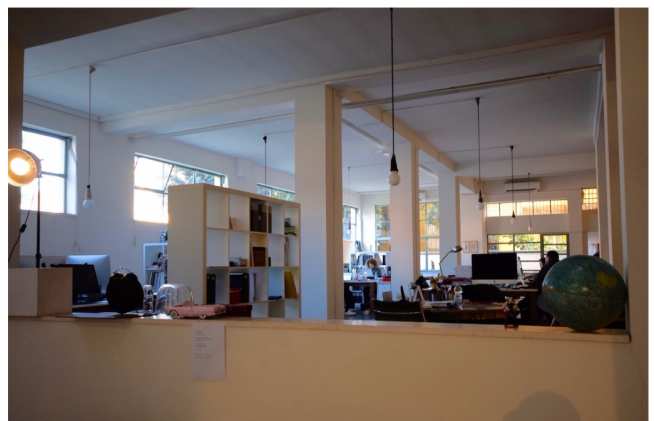

Location 1225

LOFT
INDUSTRIALE
ROMA (RM) TRASTEVERE

Spazio post industriale di 600 mq con soffitti alti, arredamento resident. Spazio con impianto audio e videoproiettore, area uffici con postazioni. Doppi accessi carrabili. Kw 50.