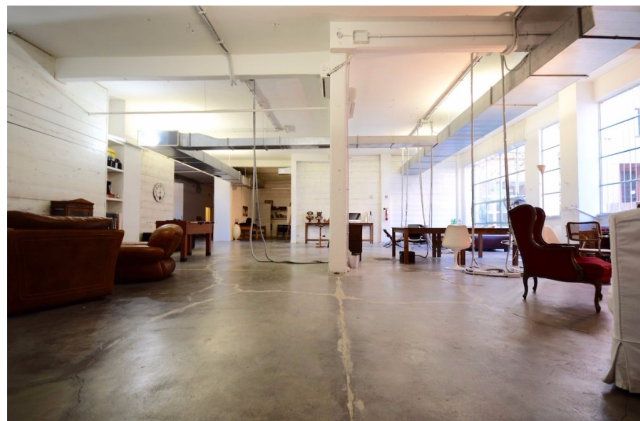

Location 1225

LOFT
INDUSTRIALE
ROMA (RM) TRASTEVERE

Spazio post industriale di 600 mq con soffitti alti, arredamento resident. Spazio con impianto audio e videoproiettore, area uffici con postazioni. Doppi accessi carrabili. Kw 50.