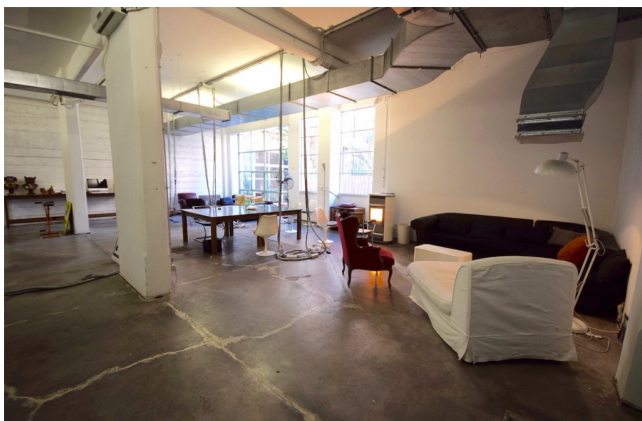

Location 1225

LOFT
INDUSTRIALE
ROMA (RM) TRASTEVERE

Spazio post industriale di 600 mq con soffitti alti, arredamento resident. Spazio con impianto audio e videoproiettore, area uffici con postazioni. Doppi accessi carrabili. Kw 50.