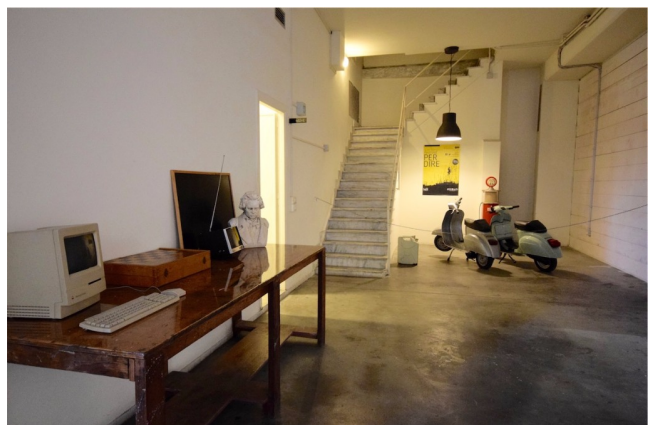

Location 1225

LOFT
INDUSTRIALE
ROMA (RM) TRASTEVERE

Spazio post industriale di 600 mq con soffitti alti, arredamento resident. Spazio con impianto audio e videoproiettore, area uffici con postazioni. Doppi accessi carrabili. Kw 50.