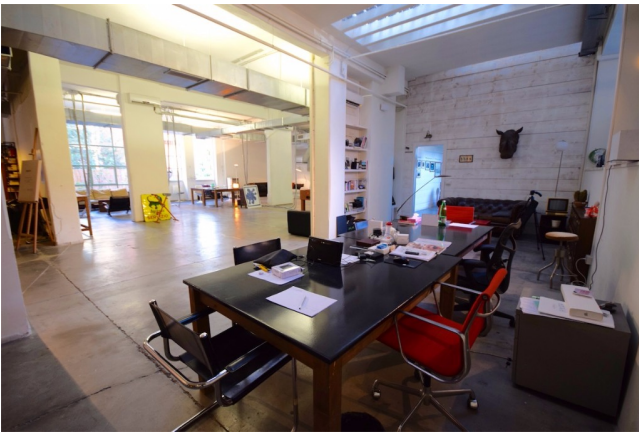

Location 1225

LOFT
INDUSTRIALE
ROMA (RM) TRASTEVERE

Spazio post industriale di 600 mq con soffitti alti, arredamento resident. Spazio con impianto audio e videoproiettore, area uffici con postazioni. Doppi accessi carrabili. Kw 50.