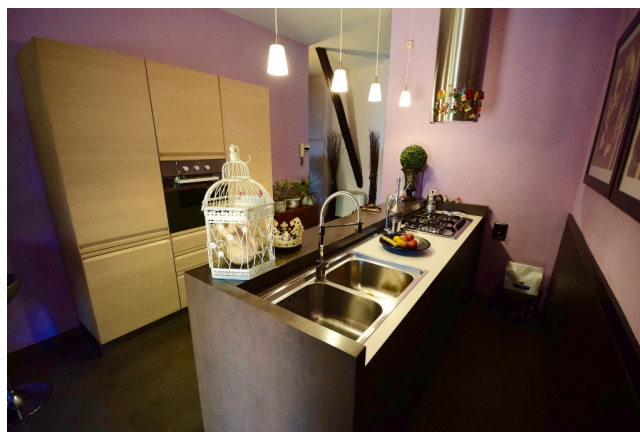

Location 1223

VILLA
CONTEMPORANEA
ROMA (RM) ROMA NORD

Bel casale a Roma nord con salone doppia altezza, soppalco con letto. Camera da letto con bellissimo bagno. Giardino arredato. ampio parcheggio privato per auto e mezzi tecnici.