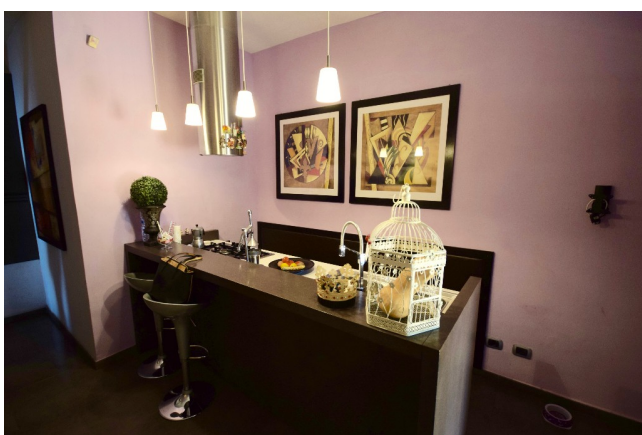

Location 1223

VILLA
CONTEMPORANEA
ROMA (RM) ROMA NORD

Bel casale a Roma nord con salone doppia altezza, soppalco con letto. Camera da letto con bellissimo bagno. Giardino arredato. ampio parcheggio privato per auto e mezzi tecnici.