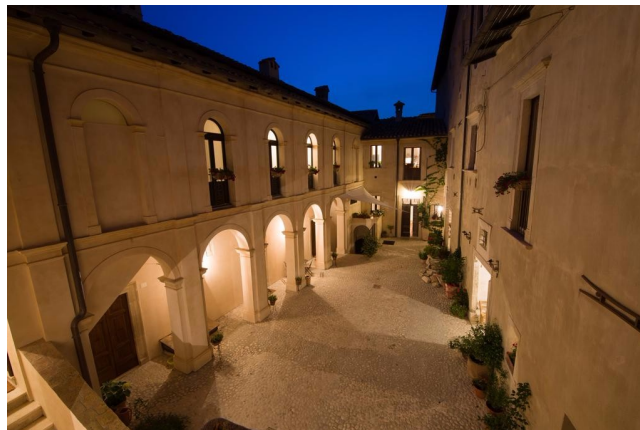

Location 1220

HOTEL
ANTICO
L'AQUILA (AQ)

SPLENDIDO PALAZZO SOTTOPOSTO A VINCOLO MONUMENTALE DA PARTE DEL MINISTERO PER I BENI CULTURALI, IL PALAZZO, DI IMPIANTO CINQUECENTESCO, POI ARRICCHITO DA UN RICCO INTERVENTO SETTECENTESCO, GODE DI POSIZIONE DOMINANTE, ADAGIATO SULLA COLLINA NEI PRESSI DE L'AQUILA. QUATTRO SPLENDE STANZE, CORTILE INTERNO E GIARDINO.