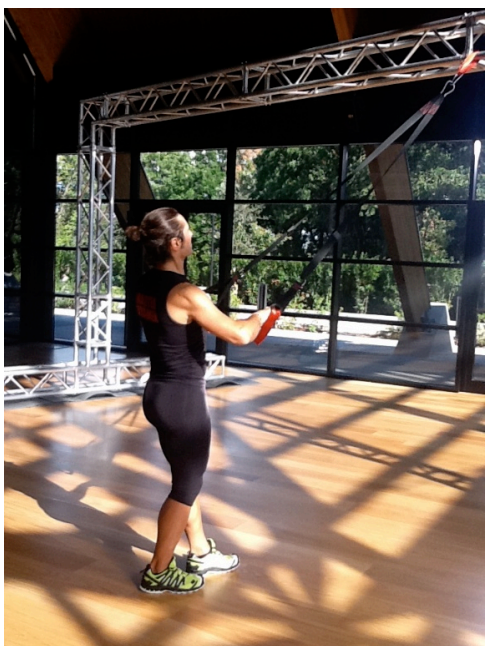

## Location 122

CENTRO SPORTIVO  
MODERNO  
ROMA (RM) OLGIATA - LA STORTA

Si può consultare la scheda online di questa location all'indirizzo <http://www.inlocation.it/location/122>