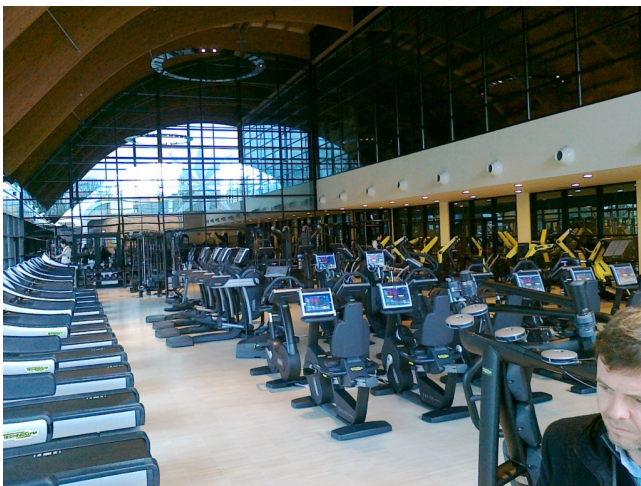

## Location 122

CENTRO SPORTIVO  
MODERNO  
ROMA (RM) OLGIATA - LA STORTA

Si può consultare la scheda online di questa location all'indirizzo <http://www.inlocation.it/location/122>