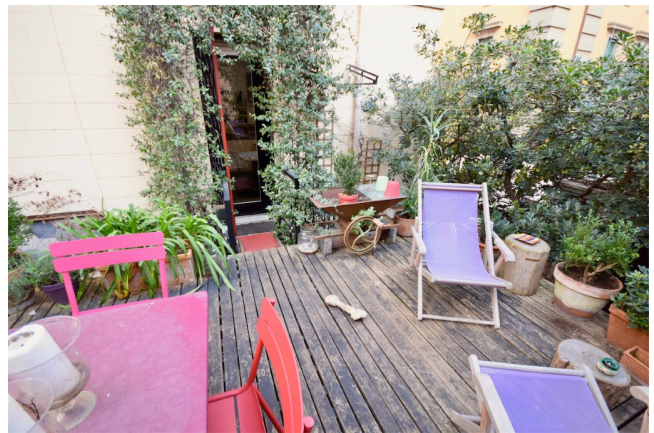

Location 1218

APPARTAMENTO
BOHEMIEN
ROMA (RM) PARIOLI - PINCIANO - FLAMINIO

Appartamento di artista al piano terra/rialzato con cortile/giardino.

Si può consultare la scheda online di questa location all'indirizzo <http://www.inlocation.it/location/1218>