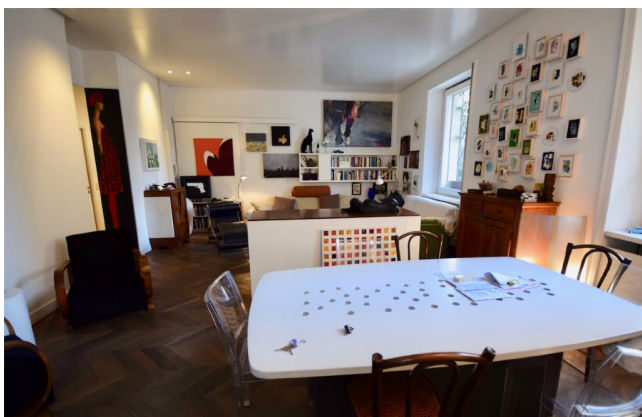

Location 1218

APPARTAMENTO
BOHEMIEN
ROMA (RM) PARIOLI - PINCIANO - FLAMINIO

Appartamento di artista al piano terra/rialzato con cortile/giardino.

Si può consultare la scheda online di questa location all'indirizzo <http://www.inlocation.it/location/1218>