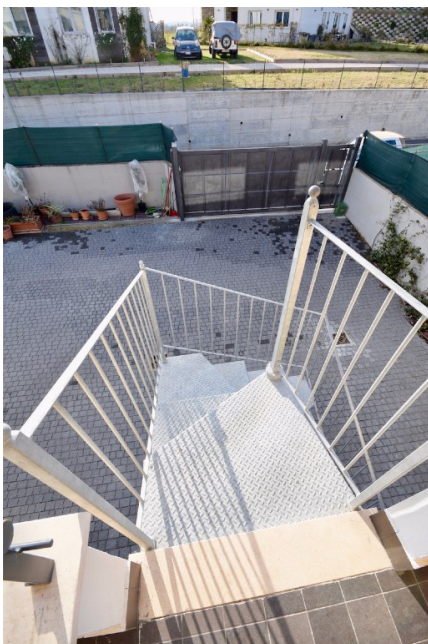

Location 1216

APPARTAMENTO
MODERNO
ROMA (RM)

Moderna mansarda con ingresso indipendente, è il secondo piano della location n. 1188.

Si può consultare la scheda online di questa location all'indirizzo <http://www.inlocation.it/location/1216>