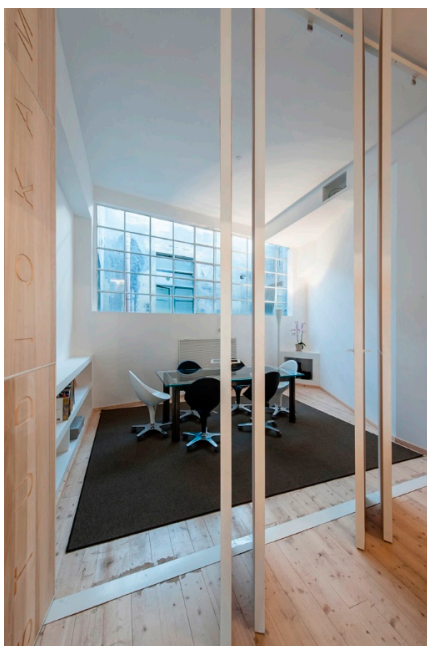

Location 121

LOFT
MODERNO
ROMA (RM) PIETRALATA

Loft open space bellissimo, legno chiaro e bianco soppalcato, adibito ad uffici. Ampie vetrate sul verde. **NON SI PUO PARCHEGGIARE NULLA VICINO ALLA LOCATION**