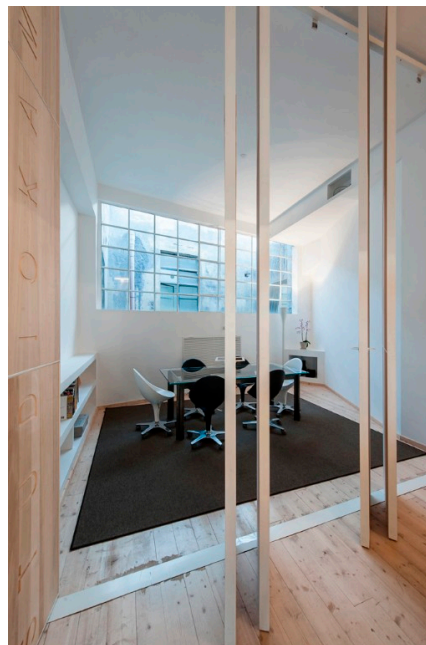

Location 121

LOFT
MODERNO
ROMA (RM) PIETRALATA

Loft open space bellissimo, legno chiaro e bianco soppalcato, adibito ad uffici. Ampie vetrate sul verde. **NON SI PUO PARCHEGGIARE NULLA VICINO ALLA LOCATION**