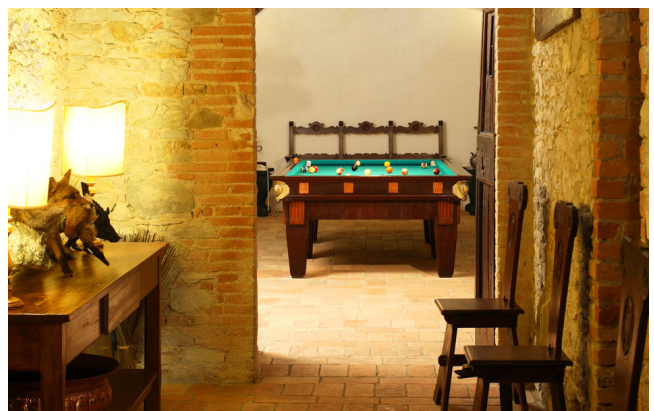

Location 1204

VILLA
LUSSUOSA
COLLE VAL D'ELSA (SI)

La struttura principale, posseduta da secoli dalla stessa nobile famiglia romana, risale al 1400 e fu ristrutturata con cura ed attenzione ai particolari nel 1996-1998, mentre tra il 1700 e il 1800 fu costruita la dépendance secondaria, trasformando così l'edificio in una splendida Villa. Dispone di 18 camere da letto, elegantemente arredate ognuna con colori e decori diversi, che possono ospitare da 25 fino ad un massimo di 35 persone, ha una grande piscina attrezzata con lettini prendisole e gazebo garantisce abbondante ombra.