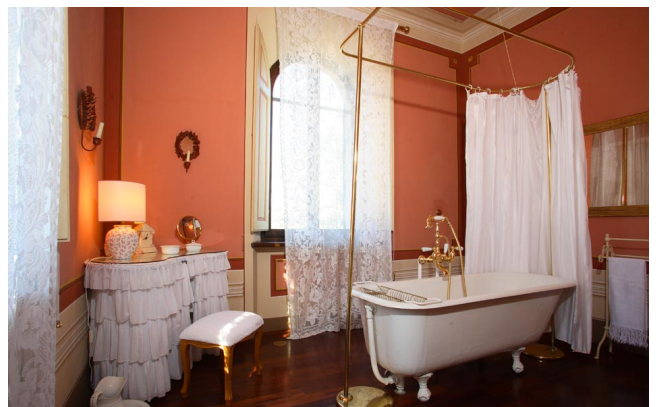

Location 1204

VILLA
LUSSUOSA
COLLE VAL D'ELSA (SI)

La struttura principale, posseduta da secoli dalla stessa nobile famiglia romana, risale al 1400 e fu ristrutturata con cura ed attenzione ai particolari nel 1996-1998, mentre tra il 1700 e il 1800 fu costruita la dépendance secondaria, trasformando così l'edificio in una splendida Villa. Dispone di 18 camere da letto, elegantemente arredate ognuna con colori e decori diversi, che possono ospitare da 25 fino ad un massimo di 35 persone, ha una grande piscina attrezzata con lettini prendisole e gazebo garantisce abbondante ombra.