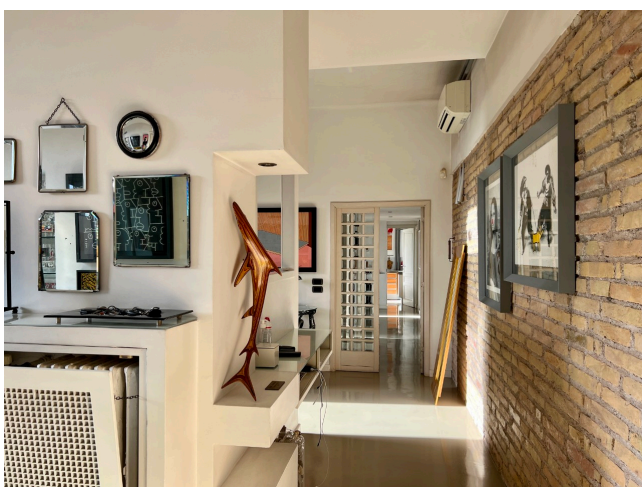

Location 120

ATTICO
MODERNO
ROMA (RM) SALARIO - TRIESTE

Palazzo del 1920 con ascensore in legno a vista, Attico di 150 mq, resina sabbia a terra, muro a mattoncini, salone open, corridoio con tre stanze da letto due bagni mansardati e cucina con terrazzo privato. Terrazzo condominiale con vista a 360°.