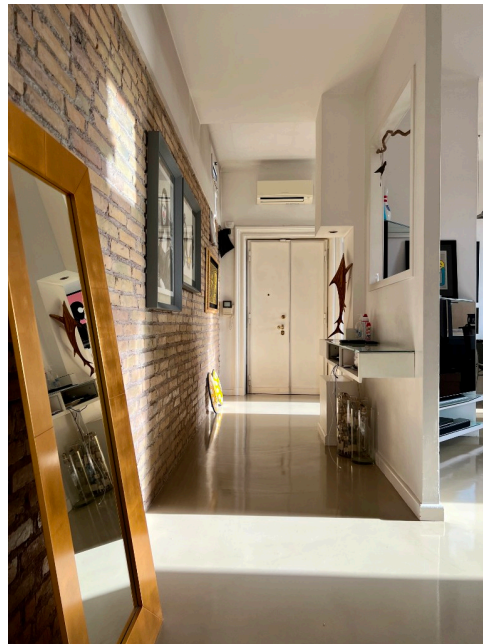

Location 120

ATTICO
MODERNO
ROMA (RM) SALARIO - TRIESTE

Palazzo del 1920 con ascensore in legno a vista, Attico di 150 mq, resina sabbia a terra, muro a mattoncini, salone open, corridoio con tre stanze da letto due bagni mansardati e cucina con terrazzo privato. Terrazzo condominiale con vista a 360°.