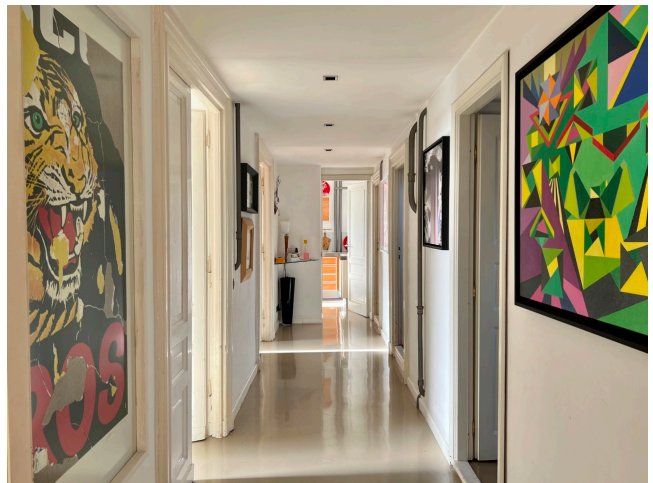

Location 120

ATTICO
MODERNO
ROMA (RM) SALARIO - TRIESTE

Palazzo del 1920 con ascensore in legno a vista, Attico di 150 mq, resina sabbia a terra, muro a mattoncini, salone open, corridoio con tre stanze da letto due bagni mansardati e cucina con terrazzo privato. Terrazzo condominiale con vista a 360°.