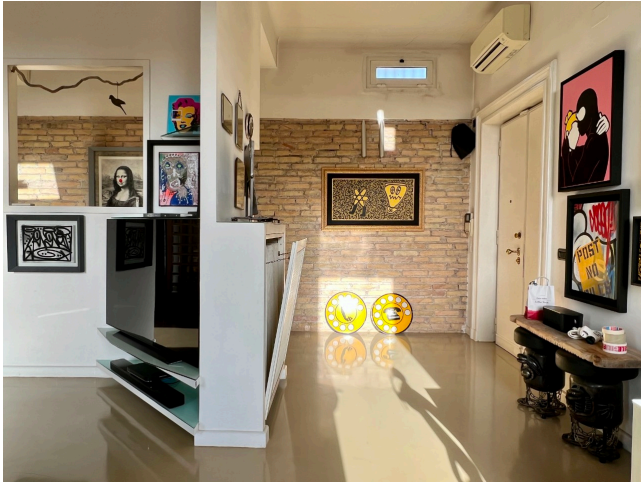

Location 120

ATTICO
MODERNO
ROMA (RM) SALARIO - TRIESTE

Palazzo del 1920 con ascensore in legno a vista, Attico di 150 mq, resina sabbia a terra, muro a mattoncini, salone open, corridoio con tre stanze da letto due bagni mansardati e cucina con terrazzo privato. Terrazzo condominiale con vista a 360°.