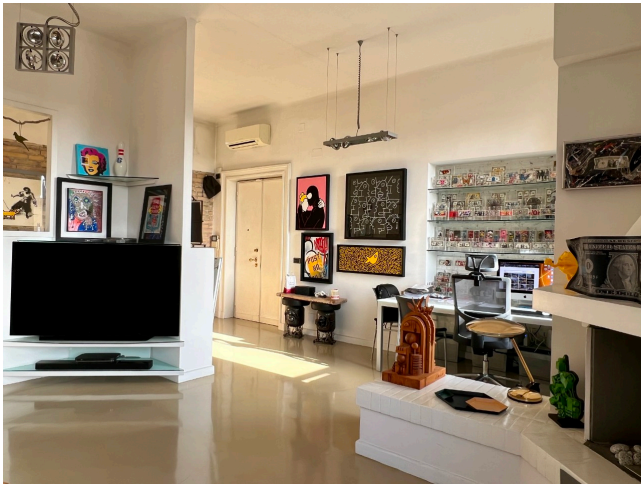

Location 120

ATTICO
MODERNO
ROMA (RM) SALARIO - TRIESTE

Palazzo del 1920 con ascensore in legno a vista, Attico di 150 mq, resina sabbia a terra, muro a mattoncini, salone open, corridoio con tre stanze da letto due bagni mansardati e cucina con terrazzo privato. Terrazzo condominiale con vista a 360°.