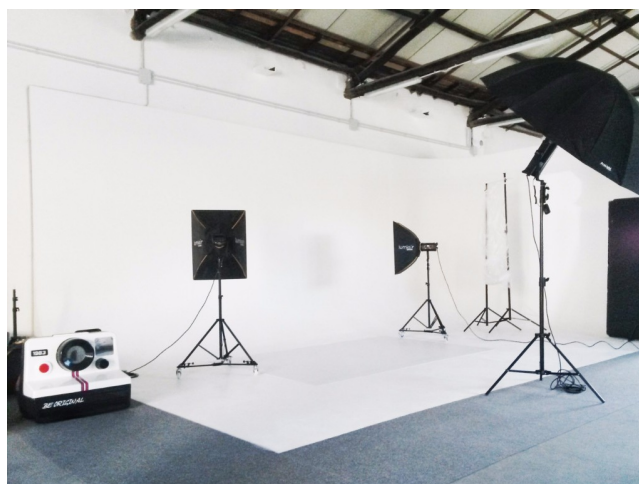

Location 1199

STUDIO FOTOGRAFICO

ROMA (RM) SAN LORENZO - TIBURTINO

Studio fotografico con Limbo 8 x 5,5 (40 mq)

Si può consultare la scheda online di questa location all'indirizzo <http://www.inlocation.it/location/1199>