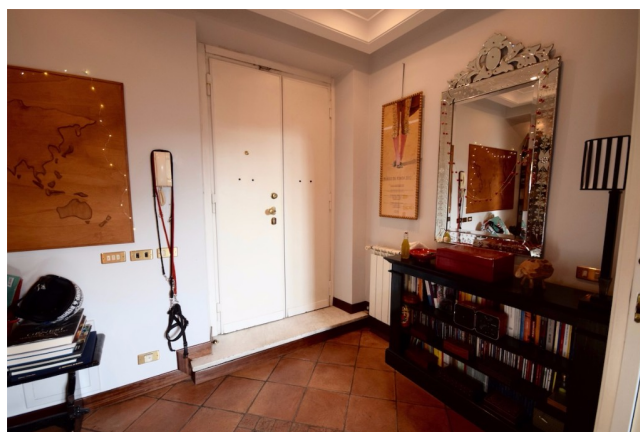

Location 1198

ATTICO
MODERNO
ROMA (RM) GHETTO

Attico al Ghetto in splendido palazzo. Ingresso studio salone in ambiente aperto, corridoio con sala da pranzo cucina due camere e due servizi, scala ed al piano di sopra stanza con accesso esterno al terrazzo con vista a 360° sul quartiere.