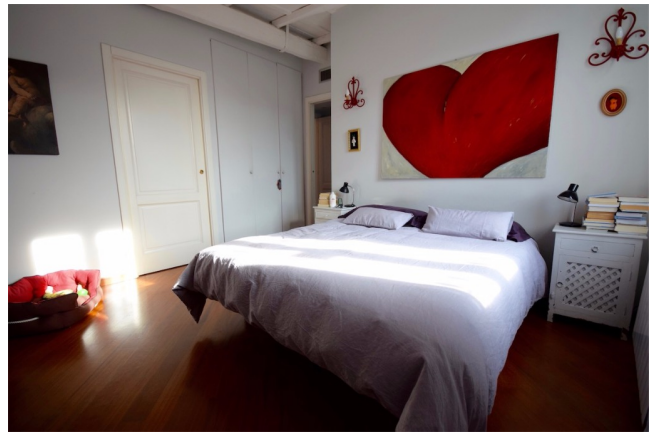

Location 1198

ATTICO
MODERNO
ROMA (RM) GHETTO

Attico al Ghetto in splendido palazzo. Ingresso studio salone in ambiente aperto, corridoio con sala da pranzo cucina due camere e due servizi, scala ed al piano di sopra stanza con accesso esterno al terrazzo con vista a 360° sul quartiere.