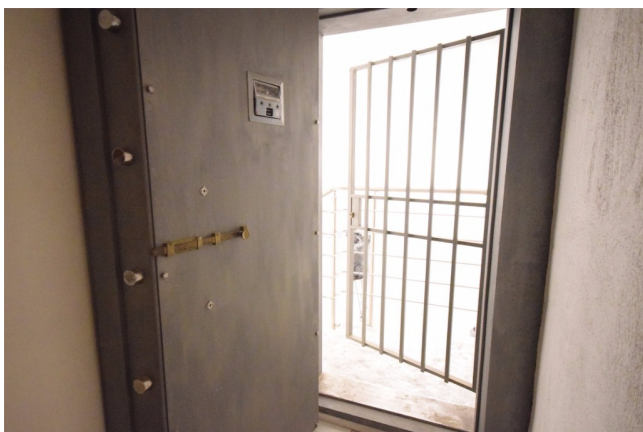

## Location 1196

LOFT  
MINIMALISTA  
ROMA (RM) GHETTO

Bunker sotterraneo con porta blindata, due stanze in cemento bianche soffitti alti!

Si può consultare la scheda online di questa location all'indirizzo <http://www.inlocation.it/location/1196>