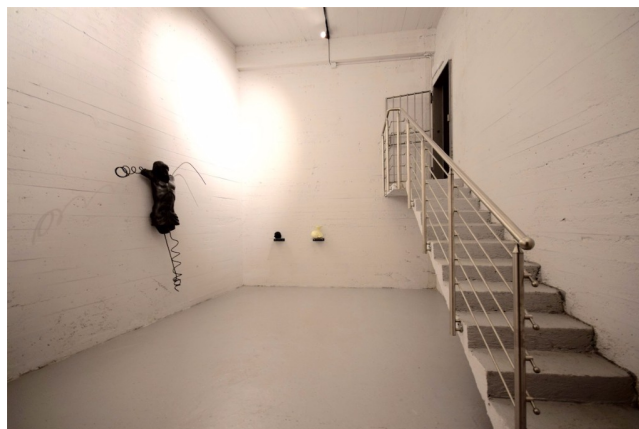

## Location 1196

LOFT  
MINIMALISTA  
ROMA (RM) GHETTO

Bunker sotterraneo con porta blindata, due stanze in cemento bianche soffitti alti!

Si può consultare la scheda online di questa location all'indirizzo <http://www.inlocation.it/location/1196>