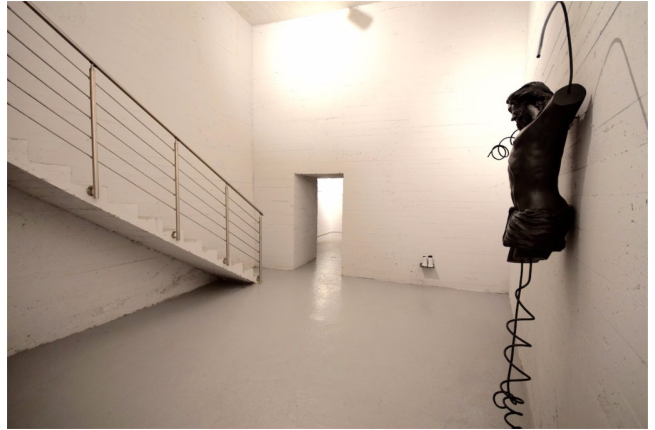

## Location 1196

LOFT  
MINIMALISTA  
ROMA (RM) GHETTO

Bunker sotterraneo con porta blindata, due stanze in cemento bianche soffitti alti!

Si può consultare la scheda online di questa location all'indirizzo <http://www.inlocation.it/location/1196>