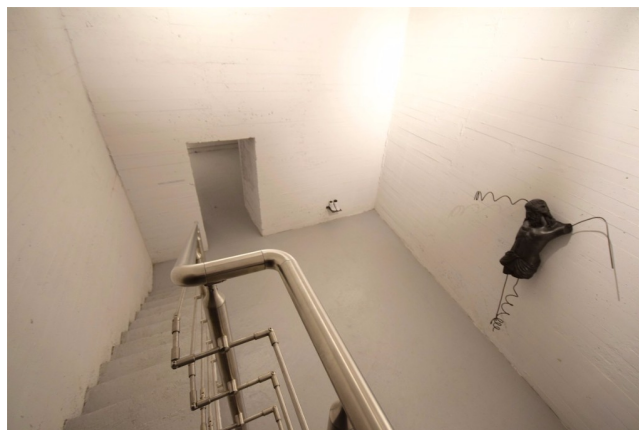

## Location 1196

LOFT  
MINIMALISTA  
ROMA (RM) GHETTO

Bunker sotterraneo con porta blindata, due stanze in cemento bianche soffitti alti!

Si può consultare la scheda online di questa location all'indirizzo <http://www.inlocation.it/location/1196>