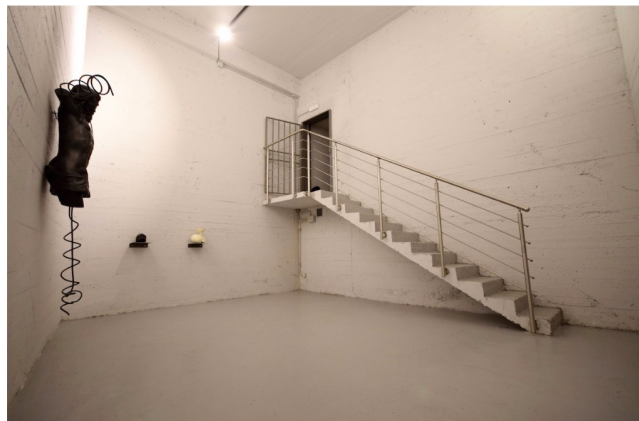

## Location 1196

LOFT  
MINIMALISTA  
ROMA (RM) GHETTO

Bunker sotterraneo con porta blindata, due stanze in cemento bianche soffitti alti!

Si può consultare la scheda online di questa location all'indirizzo <http://www.inlocation.it/location/1196>