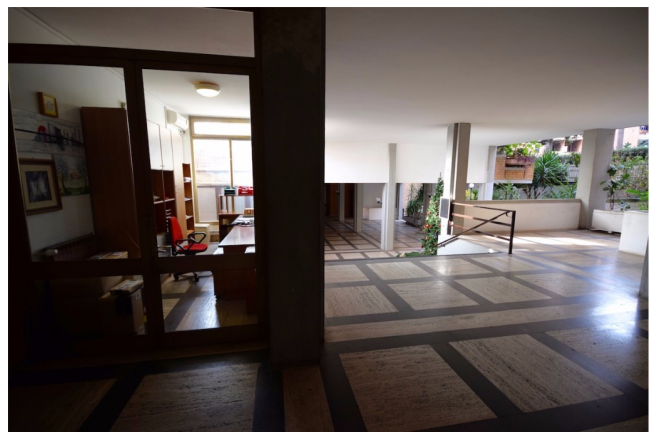

Location 1194

CONDOMINIO
ANNI 50/70
ROMA (RM) EUR

Bel condominio anni 70 molto ben mantenuto, mosso con accesso a varie scale, portineria centrale, ambireti a vetri, aree all'aperto, giardino.

Si può consultare la scheda online di questa location all'indirizzo <http://www.inlocation.it/location/1194>