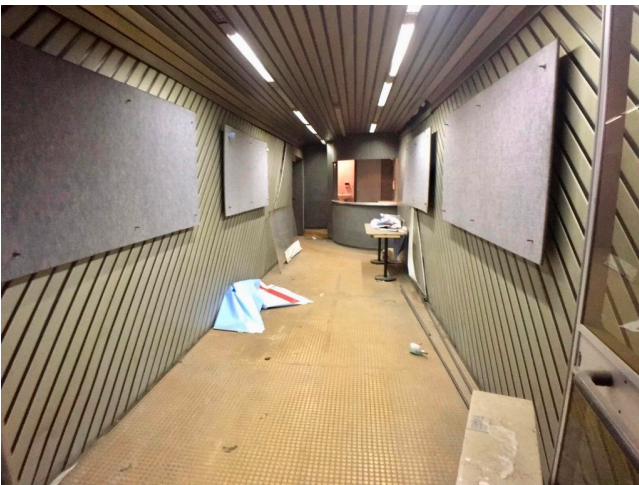

Location 1190

EDIFICIO
DISMESSO
ROMA (RM)

Cinema abbandonato con vari spazi e tre sale di proiezione.
seminterrato.

Si può consultare la scheda online di questa location all'indirizzo <http://www.inlocation.it/location/1190>