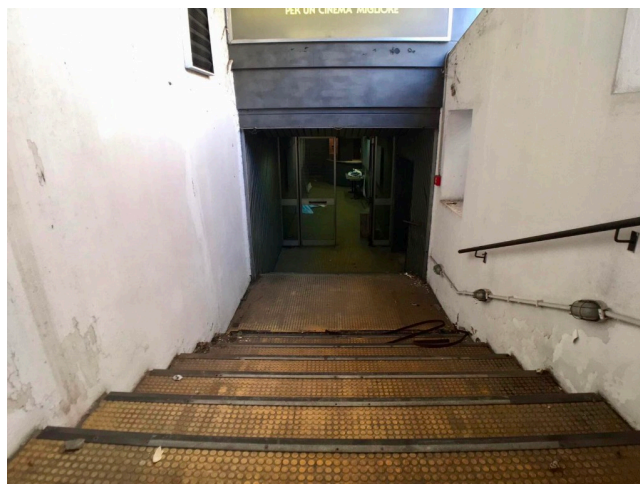

Location 1190

EDIFICIO
DISMESSO
ROMA (RM)

Cinema abbandonato con vari spazi e tre sale di proiezione.
seminterrato.

Si può consultare la scheda online di questa location all'indirizzo <http://www.inlocation.it/location/1190>