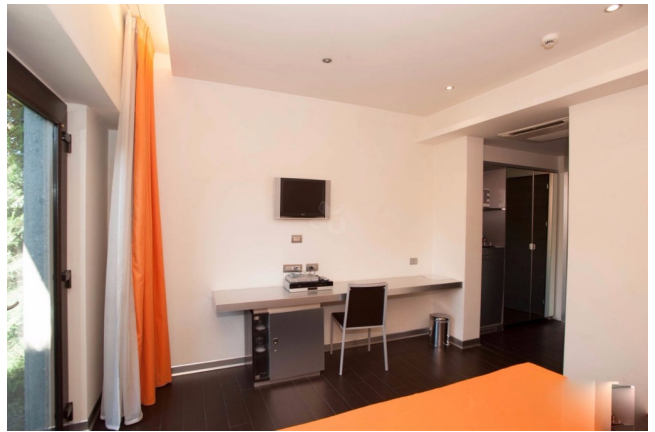

Location 1187

HOTEL

ROMA (RM) ROMA SUD

Motel moderno 4 stelle con stanze con doppio accesso dall'auto.

Si può consultare la scheda online di questa location all'indirizzo <http://www.inlocation.it/location/1187>