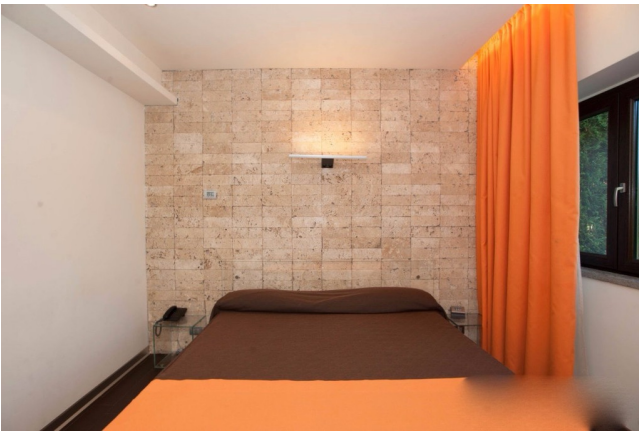

Location 1187

HOTEL

ROMA (RM) ROMA SUD

Motel moderno 4 stelle con stanze con doppio accesso dall'auto.

Si può consultare la scheda online di questa location all'indirizzo <http://www.inlocation.it/location/1187>