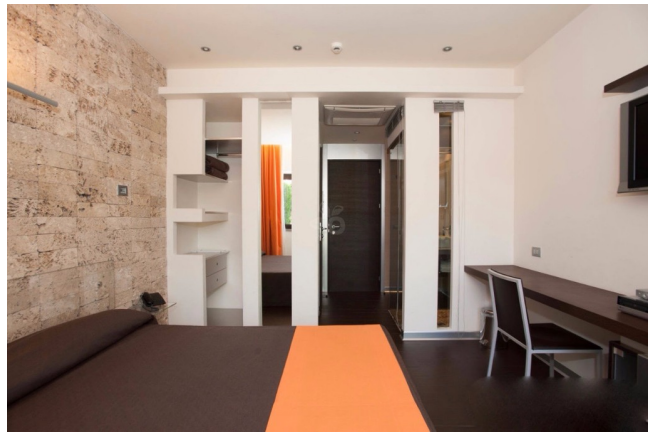

Location 1187

HOTEL

ROMA (RM) ROMA SUD

Motel moderno 4 stelle con stanze con doppio accesso dall'auto.

Si può consultare la scheda online di questa location all'indirizzo <http://www.inlocation.it/location/1187>