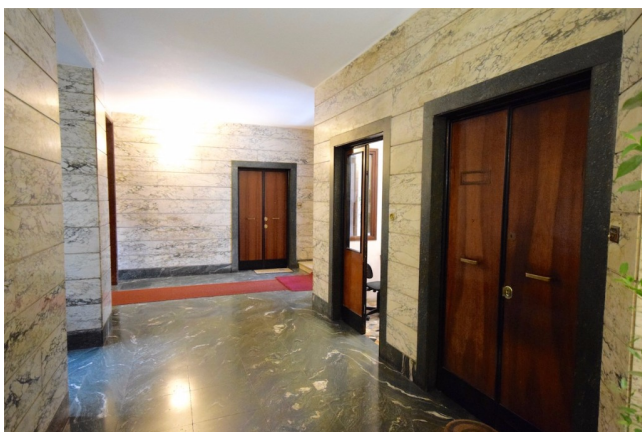

Location 1183

APPARTAMENTO
ANNI 50/70
ROMA (RM) PIETRALATA

Appartamento di 150 mq circa al 4° piano, bel salone classico, ingresso, corridoi, grande camera da letto, terrazzo.

Si può consultare la scheda online di questa location all'indirizzo <http://www.inlocation.it/location/1183>