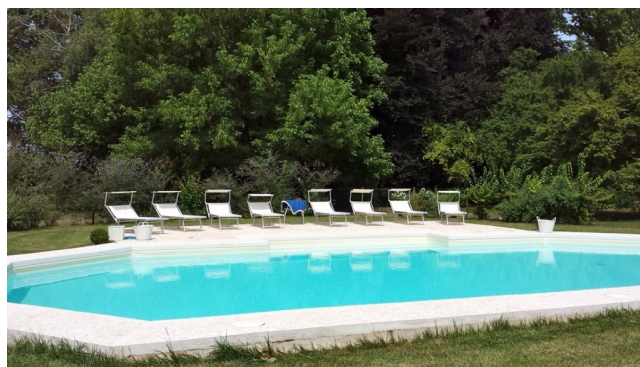

Location 1179

VILLA
ANTICA
VERONA (VR)

Villa veneta in stile palladiano col le maestose barchesse che fanno da ala, regali e di grande effetto scenico, sfarzoso e campagnolo. Saloni al piano terra da 250 mq che possono ospitare fino a 210 persone sedute. Salone principale di 85 mq, 90 persone. Portico annesso coperto di 56 mq. Adiacente alla Corte padronale con la Villa esiste uno spazio molto particolare, si tratta di due ampi portici (ognuno 220 mq), con al centro una stalla cinquecentesca con soffitti a volte e colonne in tufo (273 mq), il tutto affacciato ad est in una zona verde e a ovest al giardino della villa. Gli edifici sono da ristrutturare. Nei tre spazi, in cui possono stare sedute complessivamente anche 400\500 persone.