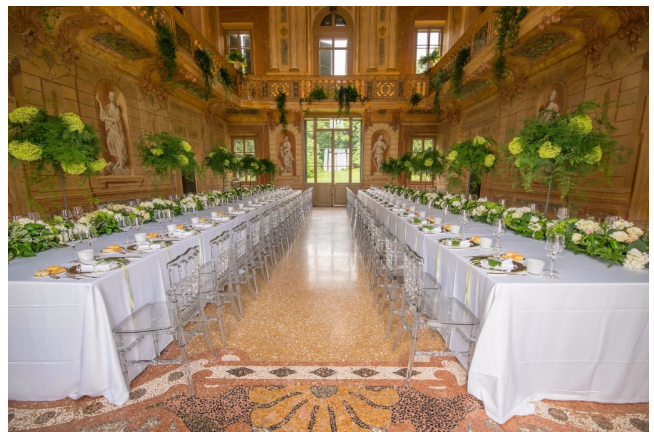

## Location 1176

VILLA LUXURY  
LUSSUOSO  
VERONA (VR)

Villa Luxrury Veneta neoclassica nella provincia di Verona.  
Complesso monumentale edificato nei primi del XVIII secolo  
disposto su tre livelli. Importante salone con affreschi del  
settecento. Cantina del 1500. Parco e vigne

**LA VILLA**

A	Salone delle Muse	100 Pax/109m <sup>2</sup>
B	Salottino	5 Pax/20m <sup>2</sup>
C	Sala delle Fonti	30 Pax/44m <sup>2</sup>
D	Sala degli Specchi	30 Pax/44m <sup>2</sup>
E	Sala della Pieve	40 Pax/40m <sup>2</sup>
F	Antica Cucina	30 Pax/47m <sup>2</sup>
G	La Sala del Consiglio	40 Pax/65m <sup>2</sup>
H	Chiesa S. Gaetano	70 Pax/60m <sup>2</sup>
I	Antica tinaia	160 Pax/167m <sup>2</sup>
J	Cucina catering	
K	Guardaroba	
L	Punto vendita	
M	Giardino	
	WC	