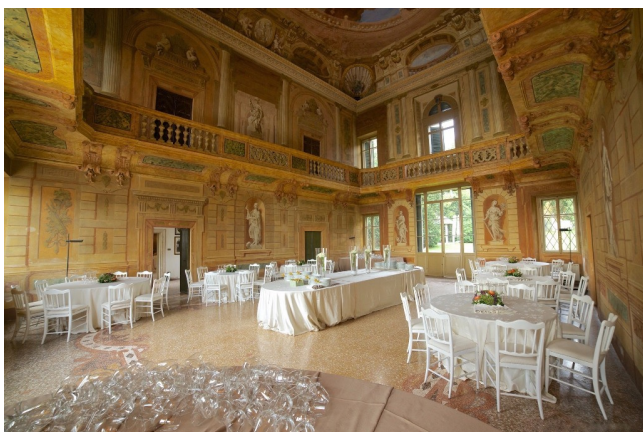

## Location 1176

VILLA LUXURY  
LUSSUOSO  
VERONA (VR)

Villa Luxrury Veneta neoclassica nella provincia di Verona.  
Complesso monumentale edificato nei primi del XVIII secolo  
disposto su tre livelli. Importante salone con affreschi del  
settecento. Cantina del 1500. Parco e vigne

**LA VILLA**

A	Salone delle Muse	100 Pax/109m <sup>2</sup>
B	Salottino	5 Pax/20m <sup>2</sup>
C	Sala delle Fonti	30 Pax/44m <sup>2</sup>
D	Sala degli Specchi	30 Pax/44m <sup>2</sup>
E	Sala della Pieve	40 Pax/40m <sup>2</sup>
F	Antica Cucina	30 Pax/47m <sup>2</sup>
G	La Sala del Consiglio	40 Pax/65m <sup>2</sup>
H	Chiesa S. Gaetano	70 Pax/60m <sup>2</sup>
I	Antica tinaia	160 Pax/167m <sup>2</sup>
J	Cucina catering	
K	Guardaroba	
L	Punto vendita	
M	Giardino	
	WC	