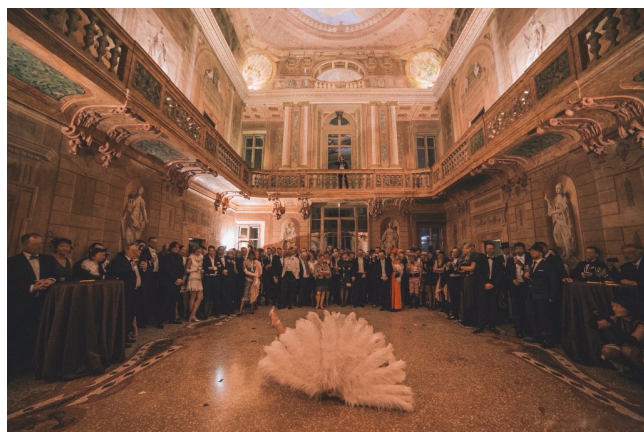

## Location 1176

VILLA LUXURY  
LUSSUOSO  
VERONA (VR)

Villa Luxrury Veneta neoclassica nella provincia di Verona.  
Complesso monumentale edificato nei primi del XVIII secolo  
disposto su tre livelli. Importante salone con affreschi del  
settecento. Cantina del 1500. Parco e vigne

**LA VILLA**

A	Salone delle Muse	100 Pax/109m <sup>2</sup>
B	Salottino	5 Pax/20m <sup>2</sup>
C	Sala delle Fonti	30 Pax/44m <sup>2</sup>
D	Sala degli Specchi	30 Pax/44m <sup>2</sup>
E	Sala della Pieve	40 Pax/40m <sup>2</sup>
F	Antica Cucina	30 Pax/47m <sup>2</sup>
G	La Sala del Consiglio	40 Pax/65m <sup>2</sup>
H	Chiesa S. Gaetano	70 Pax/60m <sup>2</sup>
I	Antica tinaia	160 Pax/167m <sup>2</sup>
J	Cucina catering	
K	Guardaroba	
L	Punto vendita	
M	Giardino	
	WC	