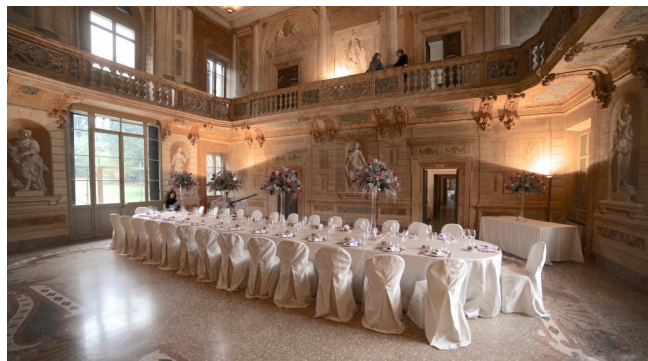

## Location 1176

VILLA LUXURY  
LUSSUOSO  
VERONA (VR)

Villa Luxrury Veneta neoclassica nella provincia di Verona.  
Complesso monumentale edificato nei primi del XVIII secolo  
disposto su tre livelli. Importante salone con affreschi del  
settecento. Cantina del 1500. Parco e vigne

**LA VILLA**

A	Salone delle Muse	100 Pax/109m <sup>2</sup>
B	Salottino	5 Pax/20m <sup>2</sup>
C	Sala delle Fonti	30 Pax/44m <sup>2</sup>
D	Sala degli Specchi	30 Pax/44m <sup>2</sup>
E	Sala della Pieve	40 Pax/40m <sup>2</sup>
F	Antica Cucina	30 Pax/47m <sup>2</sup>
G	La Sala del Consiglio	40 Pax/65m <sup>2</sup>
H	Chiesa S. Gaetano	70 Pax/60m <sup>2</sup>
I	Antica tinaia	160 Pax/167m <sup>2</sup>
J	Cucina catering	
K	Guardaroba	
L	Punto vendita	
M	Giardino	
	WC	