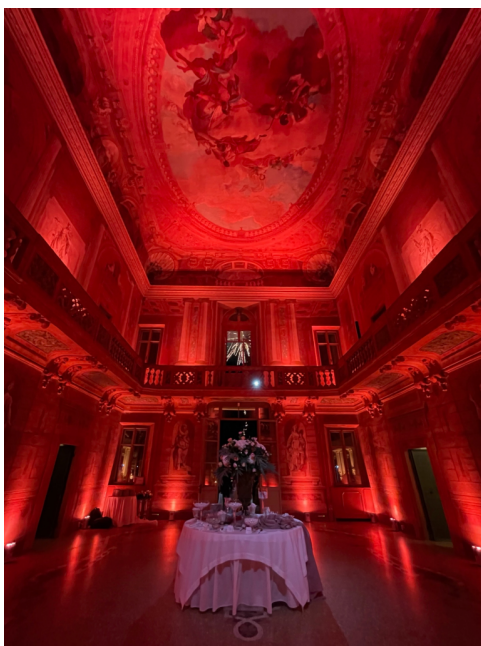

## Location 1176

VILLA LUXURY  
LUSSUOSO  
VERONA (VR)

Villa Luxrury Veneta neoclassica nella provincia di Verona.  
Complesso monumentale edificato nei primi del XVIII secolo  
disposto su tre livelli. Importante salone con affreschi del  
settecento. Cantina del 1500. Parco e vigne

**LA VILLA**

A	Salone delle Muse	100 Pax/109m <sup>2</sup>
B	Salottino	5 Pax/20m <sup>2</sup>
C	Sala delle Fonti	30 Pax/44m <sup>2</sup>
D	Sala degli Specchi	30 Pax/44m <sup>2</sup>
E	Sala della Pieve	40 Pax/40m <sup>2</sup>
F	Antica Cucina	30 Pax/47m <sup>2</sup>
G	La Sala del Consiglio	40 Pax/65m <sup>2</sup>
H	Chiesa S. Gaetano	70 Pax/60m <sup>2</sup>
I	Antica tinaia	160 Pax/167m <sup>2</sup>
J	Cucina catering	
K	Guardaroba	
L	Punto vendita	
M	Giardino	
	WC	