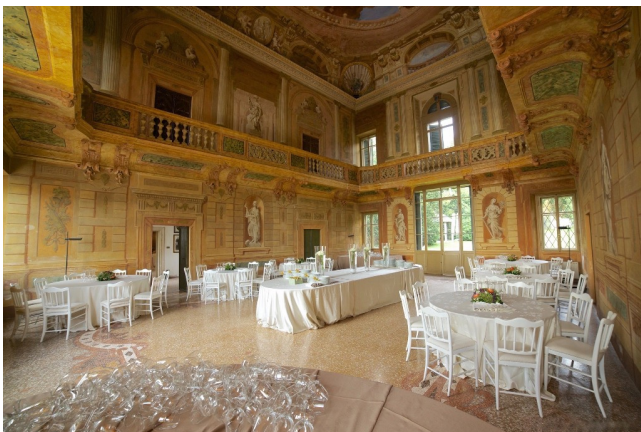

## Location 1176

VILLA LUXURY  
LUSSUOSO  
VERONA (VR)

Villa Luxrury Veneta neoclassica nella provincia di Verona.  
Complesso monumentale edificato nei primi del XVIII secolo  
disposto su tre livelli. Importante salone con affreschi del  
settecento. Cantina del 1500. Parco e vigne

**LA VILLA**

A	Salone delle Muse	100 Pax/109m <sup>2</sup>
B	Salottino	5 Pax/20m <sup>2</sup>
C	Sala delle Fonti	30 Pax/44m <sup>2</sup>
D	Sala degli Specchi	30 Pax/44m <sup>2</sup>
E	Sala della Pieve	40 Pax/40m <sup>2</sup>
F	Antica Cucina	30 Pax/47m <sup>2</sup>
G	La Sala del Consiglio	40 Pax/65m <sup>2</sup>
H	Chiesa S. Gaetano	70 Pax/60m <sup>2</sup>
I	Antica tinaia	160 Pax/167m <sup>2</sup>
J	Cucina catering	
K	Guardaroba	
L	Punto vendita	
M	Giardino	
	WC	