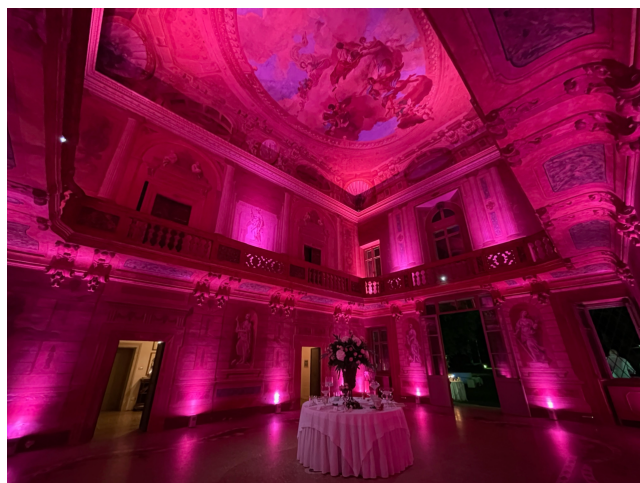

## Location 1176

VILLA LUXURY  
LUSSUOSO  
VERONA (VR)

Villa Luxrury Veneta neoclassica nella provincia di Verona.  
Complesso monumentale edificato nei primi del XVIII secolo  
disposto su tre livelli. Importante salone con affreschi del  
settecento. Cantina del 1500. Parco e vigne

**LA VILLA**

A	Salone delle Muse	100 Pax/109m <sup>2</sup>
B	Salottino	5 Pax/20m <sup>2</sup>
C	Sala delle Fonti	30 Pax/44m <sup>2</sup>
D	Sala degli Specchi	30 Pax/44m <sup>2</sup>
E	Sala della Pieve	40 Pax/40m <sup>2</sup>
F	Antica Cucina	30 Pax/47m <sup>2</sup>
G	La Sala del Consiglio	40 Pax/65m <sup>2</sup>
H	Chiesa S. Gaetano	70 Pax/60m <sup>2</sup>
I	Antica tinaia	160 Pax/167m <sup>2</sup>
J	Cucina catering	
K	Guardaroba	
L	Punto vendita	
M	Giardino	
	WC	