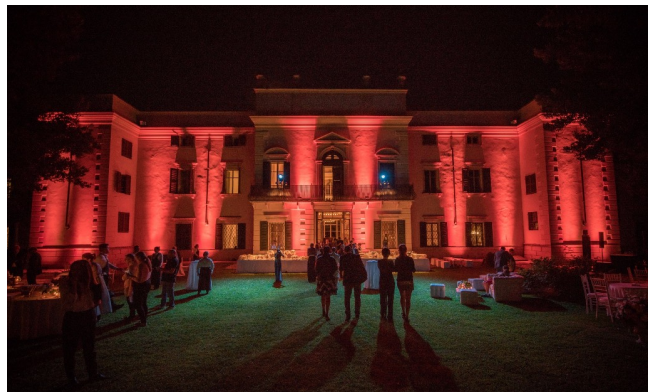

## Location 1176

VILLA LUXURY  
LUSSUOSO  
VERONA (VR)

Villa Luxrury Veneta neoclassica nella provincia di Verona.  
Complesso monumentale edificato nei primi del XVIII secolo  
disposto su tre livelli. Importante salone con affreschi del  
settecento. Cantina del 1500. Parco e vigne

**LA VILLA**

A	Salone delle Muse	100 Pax/109m <sup>2</sup>
B	Salottino	5 Pax/20m <sup>2</sup>
C	Sala delle Fonti	30 Pax/44m <sup>2</sup>
D	Sala degli Specchi	30 Pax/44m <sup>2</sup>
E	Sala della Pieve	40 Pax/40m <sup>2</sup>
F	Antica Cucina	30 Pax/47m <sup>2</sup>
G	La Sala del Consiglio	40 Pax/65m <sup>2</sup>
H	Chiesa S. Gaetano	70 Pax/60m <sup>2</sup>
I	Antica tinaia	160 Pax/167m <sup>2</sup>
J	Cucina catering	
K	Guardaroba	
L	Punto vendita	
M	Giardino	
	WC	