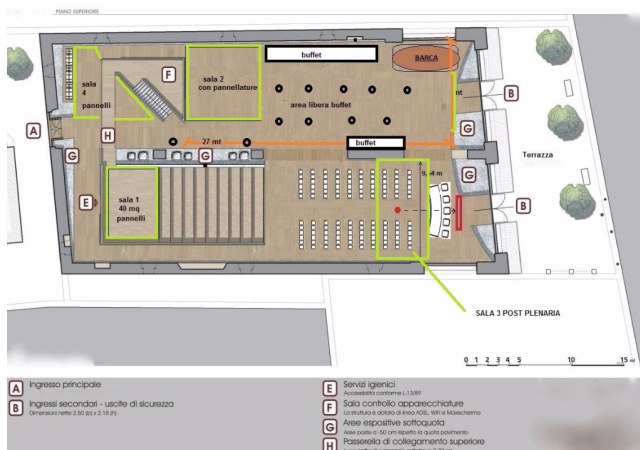

Location 1174

LOFT
INDUSTRIALE
(VR)

800 mq di superfici polifunzionali perfettamente attrezzate per diverse soluzioni di Eventi, Meeting, Congressi, Cene di gala, Lanci Prodotti, Sfilate di Moda ed Esposizioni...

La location si trova a soli 20 minuti dal centro di Verona e Brescia

Si può consultare la scheda online di questa location all'indirizzo <http://www.inlocation.it/location/1174>