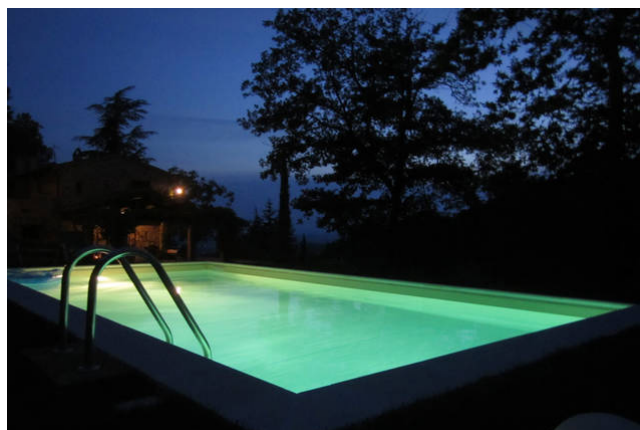

## Location 1172

CASALE  
CONTEMPORANEO  
MASSA MARTANA (PG)

Si può consultare la scheda online di questa location all'indirizzo <http://www.inlocation.it/location/1172>