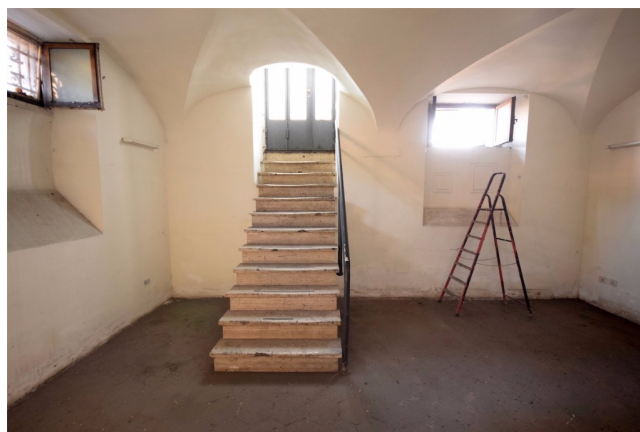

Location 1170

APPARTAMENTO
VUOTO
ROMA (RM) OSTIENSE

Appartamento seminterrato con vari ambienti, cunicoli, cantine, spazi dismessi, doppi ingressi e doppie uscite direttamente su strada.

Si può consultare la scheda online di questa location all'indirizzo <http://www.inlocation.it/location/1170>