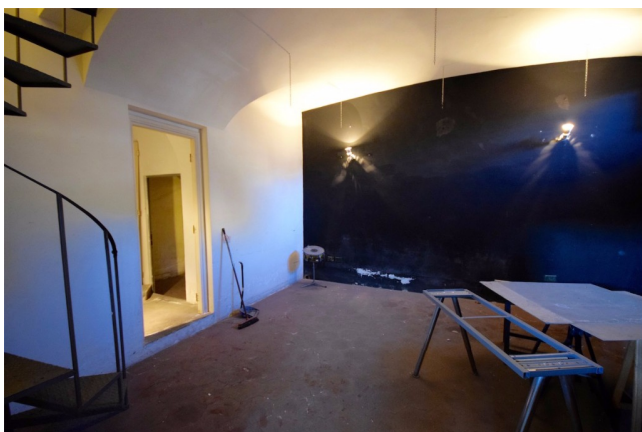

Location 1170

APPARTAMENTO
VUOTO
ROMA (RM) OSTIENSE

Appartamento seminterrato con vari ambienti, cunicoli, cantine, spazi dismessi, doppi ingressi e doppie uscite direttamente su strada.

Si può consultare la scheda online di questa location all'indirizzo <http://www.inlocation.it/location/1170>