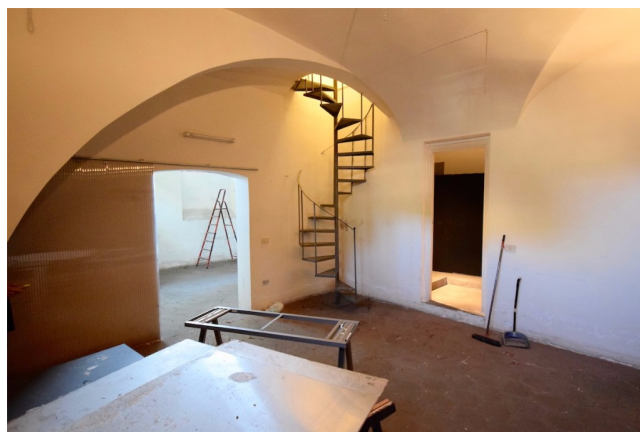

Location 1170

APPARTAMENTO
VUOTO
ROMA (RM) OSTIENSE

Appartamento seminterrato con vari ambienti, cunicoli, cantine, spazi dismessi, doppi ingressi e doppie uscite direttamente su strada.

Si può consultare la scheda online di questa location all'indirizzo <http://www.inlocation.it/location/1170>