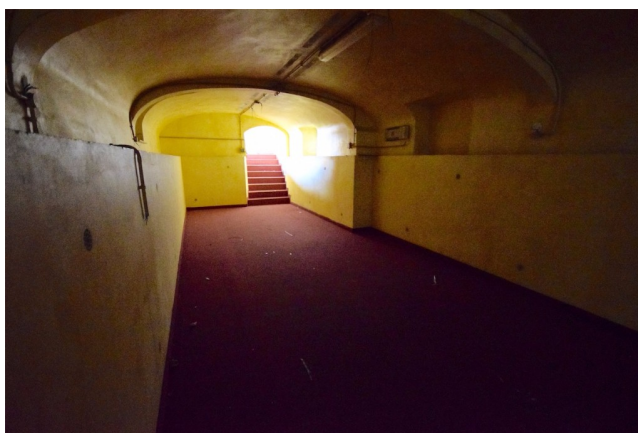

Location 1167

SHOWROOM

VUOTO

ROMA (RM) OSTIENSE

AL MOMENTO NON DISPONIBILE - spazio di 150 mq
utilizzabile per showroom, mostre, galleria. vuoto

Si può consultare la scheda online di questa location all'indirizzo <http://www.inlocation.it/location/1167>