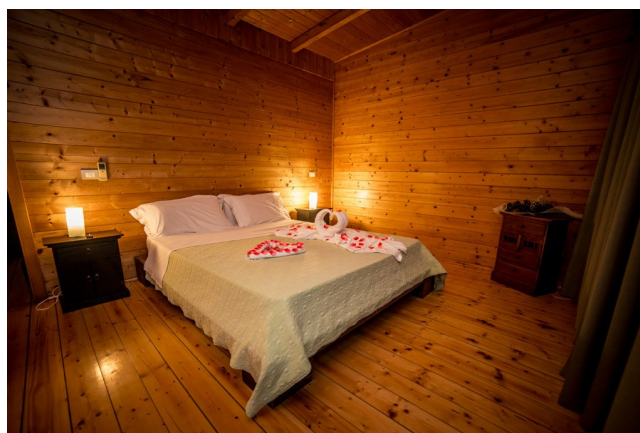

Location 1164

LOCATION INSOLITE

CASERTA (CE)

Bellissime casette in legno su palafitta nel lago!

Si può consultare la scheda online di questa location all'indirizzo <http://www.inlocation.it/location/1164>