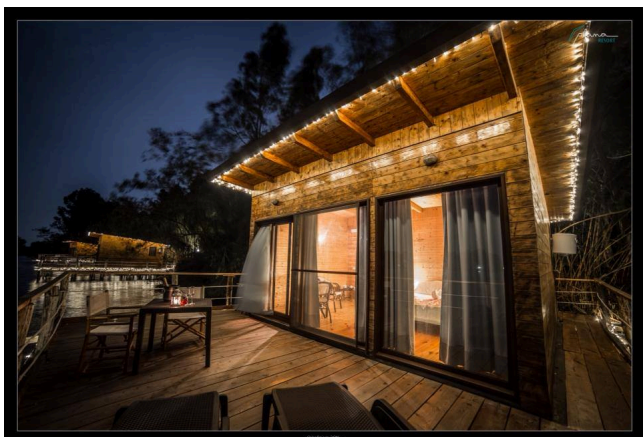

Location 1164

LOCATION INSOLITE

CASERTA (CE)

Bellissime casette in legno su palafitta nel lago!

Si può consultare la scheda online di questa location all'indirizzo <http://www.inlocation.it/location/1164>