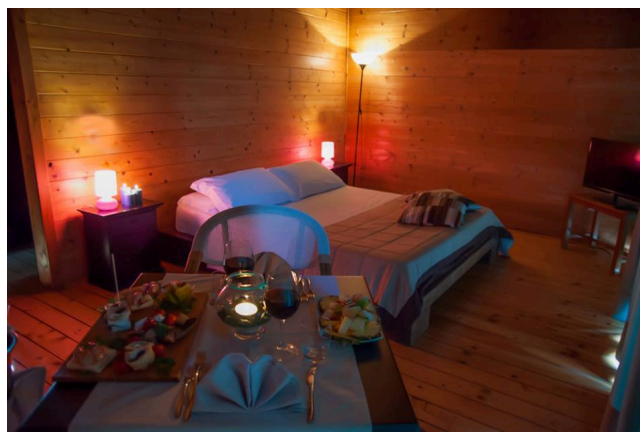

Location 1164

LOCATION INSOLITE

CASERTA (CE)

Bellissime casette in legno su palafitta nel lago!

Si può consultare la scheda online di questa location all'indirizzo <http://www.inlocation.it/location/1164>