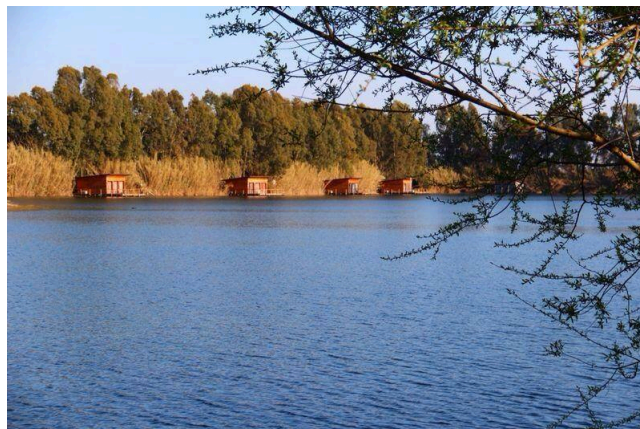

Location 1164

LOCATION INSOLITE

CASERTA (CE)

Bellissime casette in legno su palafitta nel lago!

Si può consultare la scheda online di questa location all'indirizzo <http://www.inlocation.it/location/1164>