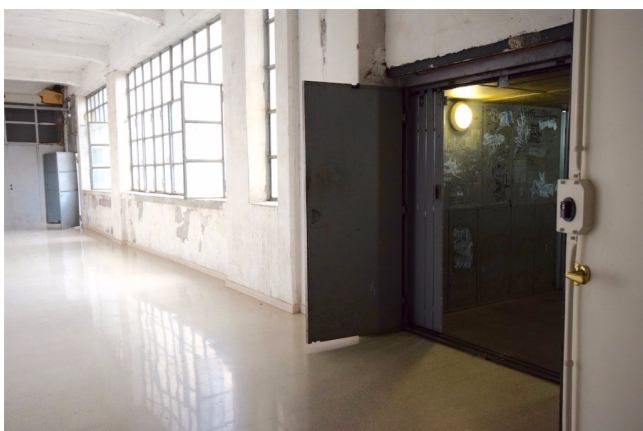

## Location 1160

LOFT  
INDUSTRIALE  
ROMA (RM) ROMA EST

**NON DISPONIBILE** - Spettacolare loft piano attico di palazzo industriale, stile Meat Packing e Tribeca a New York. Montacarichi / ascensore al piano. Ampie finestre, pavimenti in legno e marmette, cucina a vista. Grande camera da letto con bagno. Altre due stanze. Terrazzo con parte coperta.