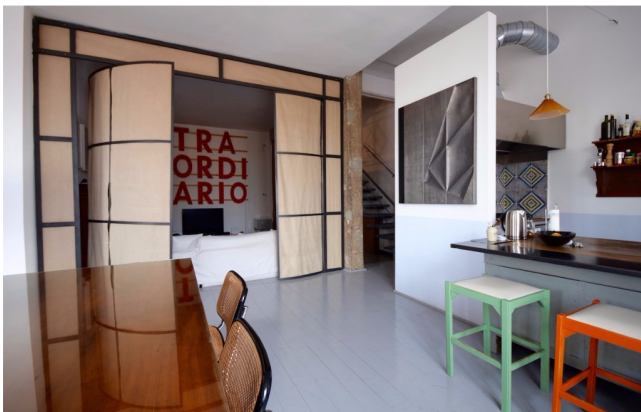

## Location 1160

LOFT  
INDUSTRIALE  
ROMA (RM) ROMA EST

**NON DISPONIBILE** - Spettacolare loft piano attico di palazzo industriale, stile Meat Packing e Tribeca a New York. Montacarichi / ascensore al piano. Ampie finestre, pavimenti in legno e marmette, cucina a vista. Grande camera da letto con bagno. Altre due stanze. Terrazzo con parte coperta.