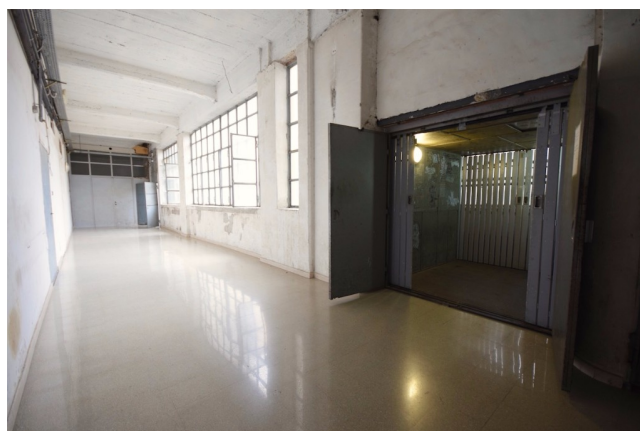

## Location 1160

LOFT  
INDUSTRIALE  
ROMA (RM) ROMA EST

**NON DISPONIBILE** - Spettacolare loft piano attico di palazzo industriale, stile Meat Packing e Tribeca a New York. Montacarichi / ascensore al piano. Ampie finestre, pavimenti in legno e marmette, cucina a vista. Grande camera da letto con bagno. Altre due stanze. Terrazzo con parte coperta.