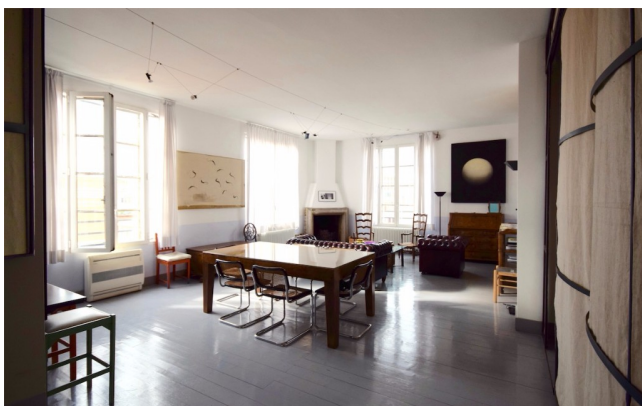

## Location 1160

LOFT  
INDUSTRIALE  
ROMA (RM) ROMA EST

**NON DISPONIBILE** - Spettacolare loft piano attico di palazzo industriale, stile Meat Packing e Tribeca a New York. Montacarichi / ascensore al piano. Ampie finestre, pavimenti in legno e marmette, cucina a vista. Grande camera da letto con bagno. Altre due stanze. Terrazzo con parte coperta.