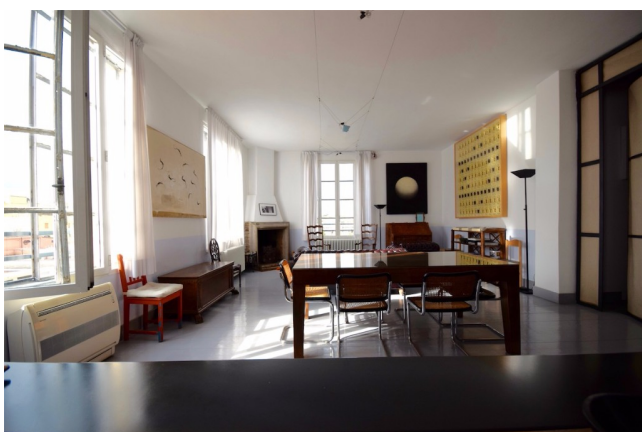

## Location 1160

LOFT  
INDUSTRIALE  
ROMA (RM) ROMA EST

**NON DISPONIBILE** - Spettacolare loft piano attico di palazzo industriale, stile Meat Packing e Tribeca a New York. Montacarichi / ascensore al piano. Ampie finestre, pavimenti in legno e marmette, cucina a vista. Grande camera da letto con bagno. Altre due stanze. Terrazzo con parte coperta.