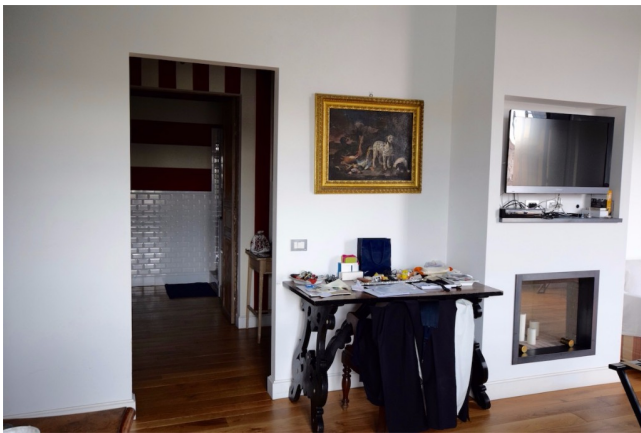

## Location 1160

LOFT  
INDUSTRIALE  
ROMA (RM) ROMA EST

**NON DISPONIBILE** - Spettacolare loft piano attico di palazzo industriale, stile Meat Packing e Tribeca a New York. Montacarichi / ascensore al piano. Ampie finestre, pavimenti in legno e marmette, cucina a vista. Grande camera da letto con bagno. Altre due stanze. Terrazzo con parte coperta.