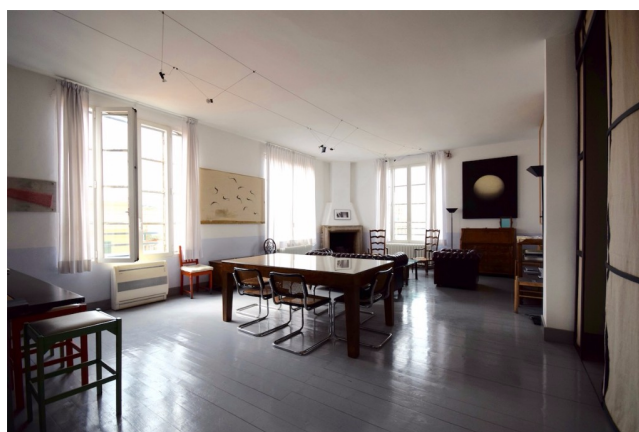

## Location 1160

LOFT  
INDUSTRIALE  
ROMA (RM) ROMA EST

**NON DISPONIBILE** - Spettacolare loft piano attico di palazzo industriale, stile Meat Packing e Tribeca a New York. Montacarichi / ascensore al piano. Ampie finestre, pavimenti in legno e marmette, cucina a vista. Grande camera da letto con bagno. Altre due stanze. Terrazzo con parte coperta.