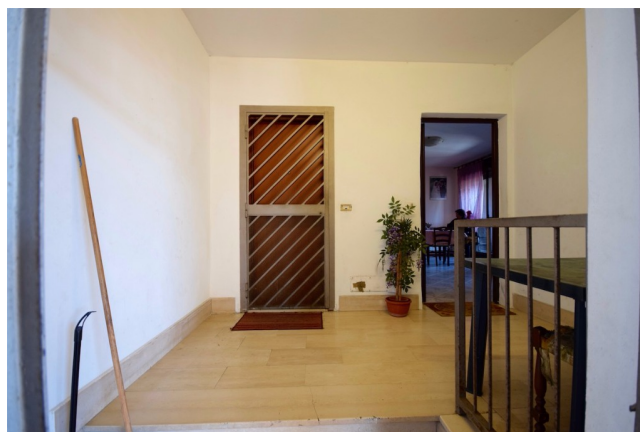

## Location 1158

SPAZIO URBANO  
GIÙ DI TONO  
ROMA (RM)

Possibilità di riprese cinematografiche in quartiere periferico romano con appartamenti disponibili a piano terra con affaccio su spazi urbani interni.