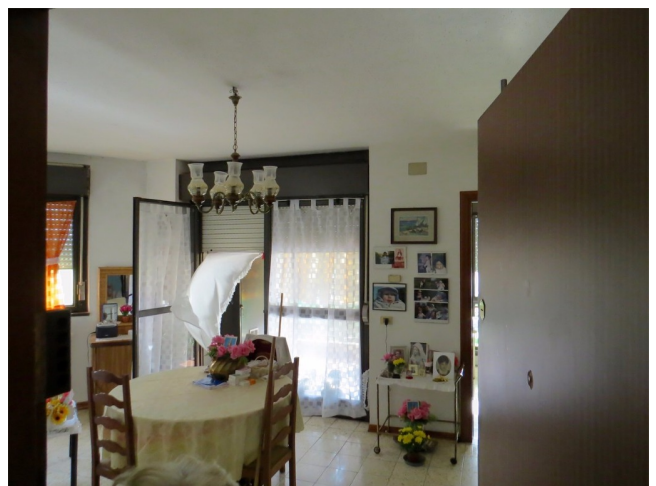

Location 1152

APPARTAMENTO
POPOLARE
ROMA (RM)

Appartamento popolare a Tor Bella Monaca con affacci su aree urbane interne al quartiere. Possibilità di riprese con supporto del quartiere.

Si può consultare la scheda online di questa location all'indirizzo <http://www.inlocation.it/location/1152>