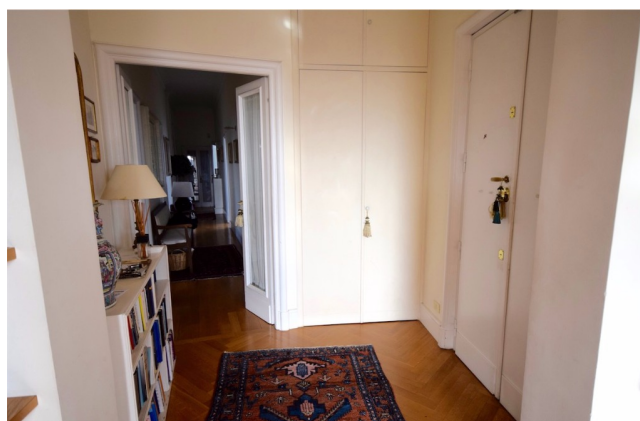

Location 1150

ATTICO
LUSSUOSO
ROMA (RM) PRATI - VATICANO

Attico luminosissimo con ampie vetrate su San Pietro. Doppio salone con parquet, libreria. Tre camere da letto con due servizi. Stanza superattico con terrazzo.