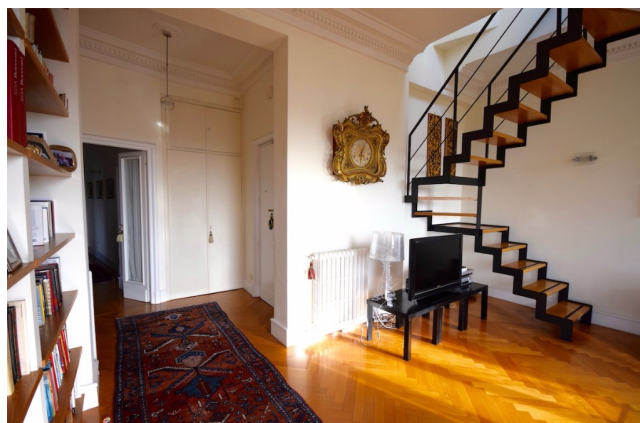

Location 1150

ATTICO
LUSSUOSO
ROMA (RM) PRATI - VATICANO

Attico luminosissimo con ampie vetrate su San Pietro. Doppio salone con parquet, libreria. Tre camere da letto con due servizi. Stanza superattico con terrazzo.