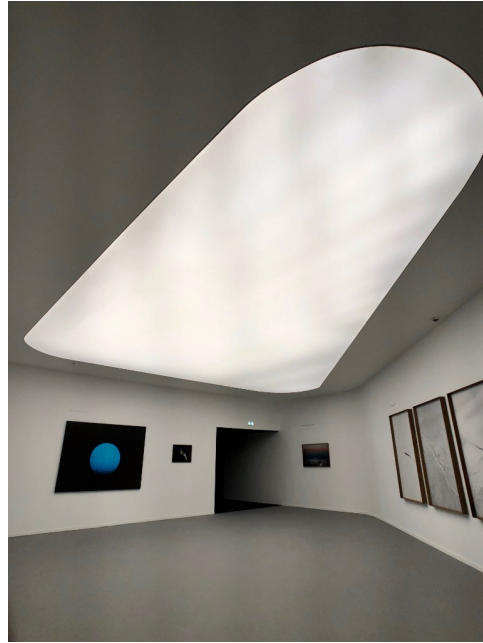

## Location 115

MUSEO  
MODERNO  
ROMA (RM) PARIOLI - PINCIANO - FLAMINIO

Spazio architettonico, con mostre di arte contemporanea.  
Possibilità di eventi e cene place, convegni e pranzi a buffet,  
shooting fotografici, pubblicità e cinema. Sala auditorium di  
200 pax, sala convegni e workshop. Disponibilità a seconda  
del progetto.