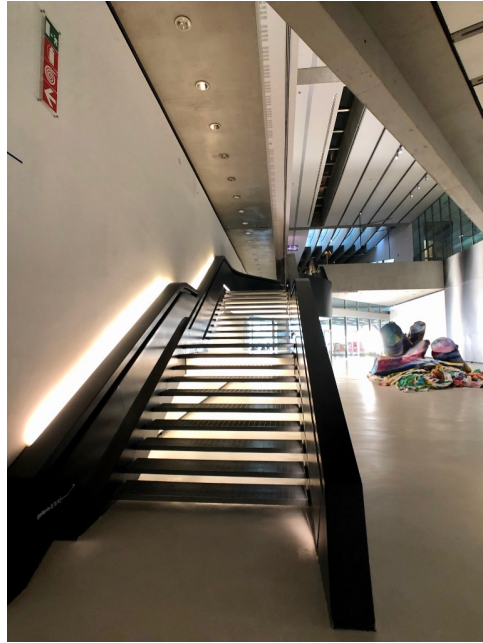

## Location 115

MUSEO  
MODERNO  
ROMA (RM) PARIOLI - PINCIANO - FLAMINIO

Spazio architettonico, con mostre di arte contemporanea.  
Possibilità di eventi e cene place, convegni e pranzi a buffet,  
shooting fotografici, pubblicità e cinema. Sala auditorium di  
200 pax, sala convegni e workshop. Disponibilità a seconda  
del progetto.