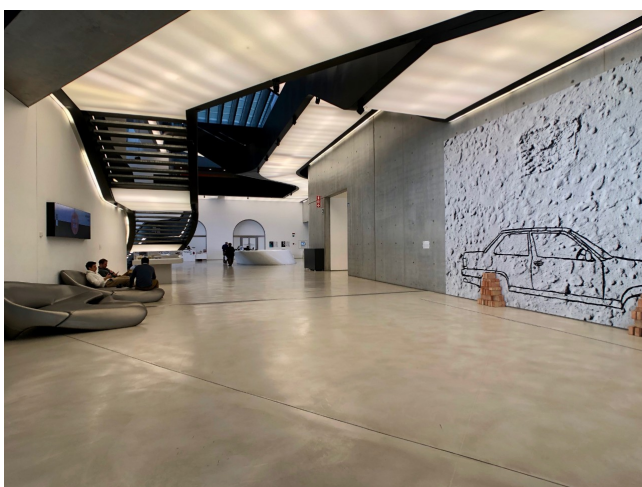

## Location 115

MUSEO  
MODERNO  
ROMA (RM) PARIOLI - PINCIANO - FLAMINIO

Spazio architettonico, con mostre di arte contemporanea.  
Possibilità di eventi e cene place, convegni e pranzi a buffet,  
shooting fotografici, pubblicità e cinema. Sala auditorium di  
200 pax, sala convegni e workshop. Disponibilità a seconda  
del progetto.