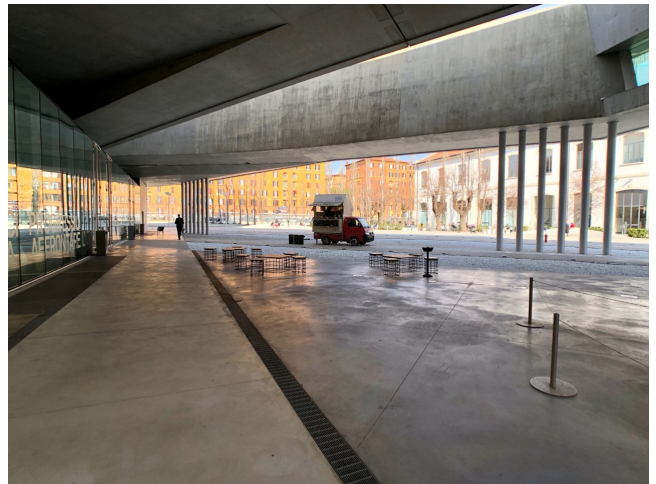

## Location 115

MUSEO  
MODERNO  
ROMA (RM) PARIOLI - PINCIANO - FLAMINIO

Spazio architettonico, con mostre di arte contemporanea.  
Possibilità di eventi e cene place, convegni e pranzi a buffet,  
shooting fotografici, pubblicità e cinema. Sala auditorium di  
200 pax, sala convegni e workshop. Disponibilità a seconda  
del progetto.