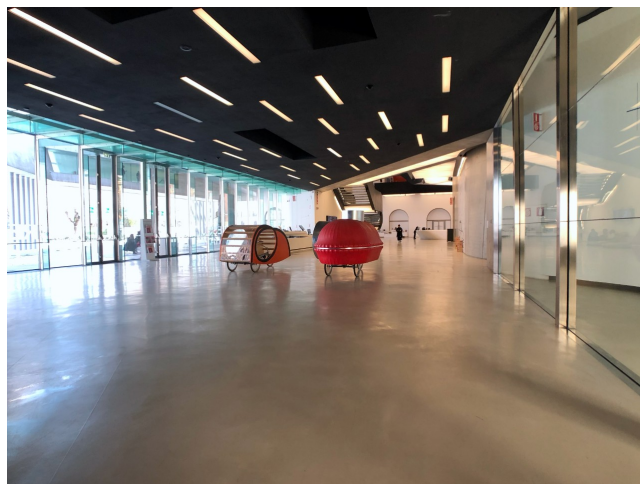

## Location 115

MUSEO  
MODERNO  
ROMA (RM) PARIOLI - PINCIANO - FLAMINIO

Spazio architettonico, con mostre di arte contemporanea.  
Possibilità di eventi e cene place, convegni e pranzi a buffet,  
shooting fotografici, pubblicità e cinema. Sala auditorium di  
200 pax, sala convegni e workshop. Disponibilità a seconda  
del progetto.