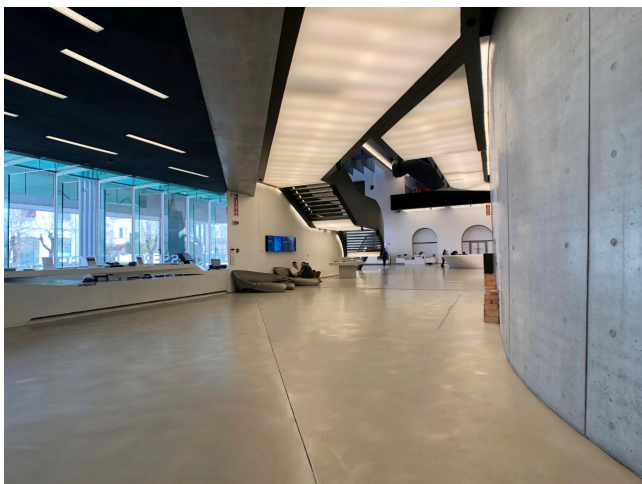

## Location 115

MUSEO  
MODERNO  
ROMA (RM) PARIOLI - PINCIANO - FLAMINIO

Spazio architettonico, con mostre di arte contemporanea.  
Possibilità di eventi e cene place, convegni e pranzi a buffet,  
shooting fotografici, pubblicità e cinema. Sala auditorium di  
200 pax, sala convegni e workshop. Disponibilità a seconda  
del progetto.