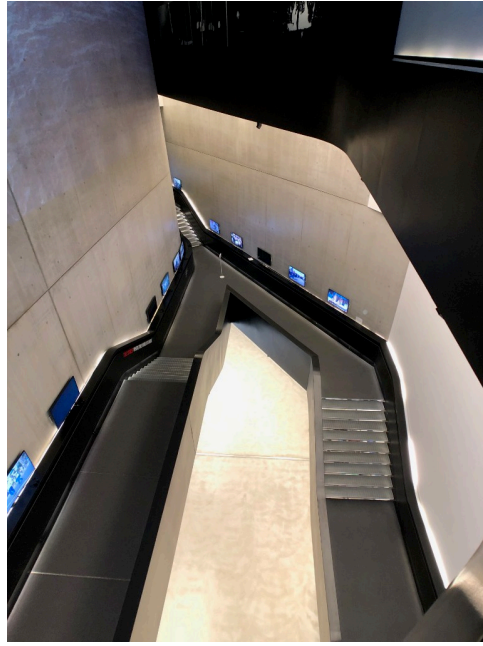

## Location 115

MUSEO  
MODERNO  
ROMA (RM) PARIOLI - PINCIANO - FLAMINIO

Spazio architettonico, con mostre di arte contemporanea.  
Possibilità di eventi e cene place, convegni e pranzi a buffet,  
shooting fotografici, pubblicità e cinema. Sala auditorium di  
200 pax, sala convegni e workshop. Disponibilità a seconda  
del progetto.