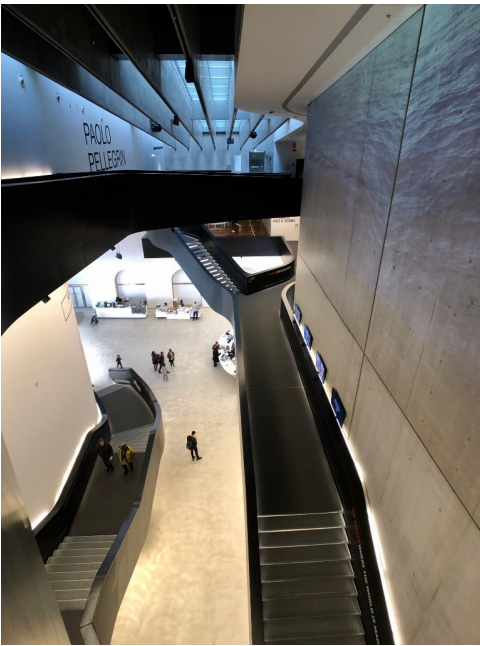

## Location 115

MUSEO  
MODERNO  
ROMA (RM) PARIOLI - PINCIANO - FLAMINIO

Spazio architettonico, con mostre di arte contemporanea.  
Possibilità di eventi e cene place, convegni e pranzi a buffet,  
shooting fotografici, pubblicità e cinema. Sala auditorium di  
200 pax, sala convegni e workshop. Disponibilità a seconda  
del progetto.