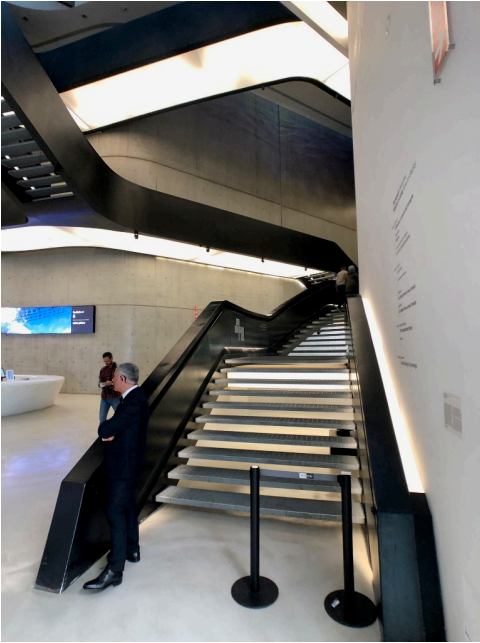

## Location 115

MUSEO  
MODERNO  
ROMA (RM) PARIOLI - PINCIANO - FLAMINIO

Spazio architettonico, con mostre di arte contemporanea.  
Possibilità di eventi e cene place, convegni e pranzi a buffet,  
shooting fotografici, pubblicità e cinema. Sala auditorium di  
200 pax, sala convegni e workshop. Disponibilità a seconda  
del progetto.