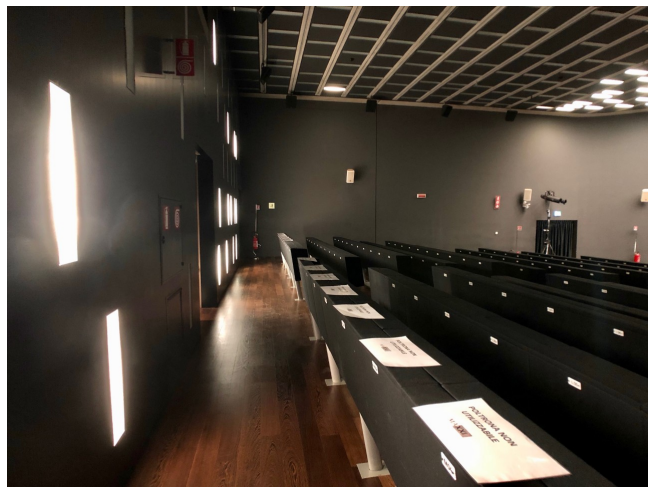

## Location 115

MUSEO  
MODERNO  
ROMA (RM) PARIOLI - PINCIANO - FLAMINIO

Spazio architettonico, con mostre di arte contemporanea.  
Possibilità di eventi e cene place, convegni e pranzi a buffet,  
shooting fotografici, pubblicità e cinema. Sala auditorium di  
200 pax, sala convegni e workshop. Disponibilità a seconda  
del progetto.