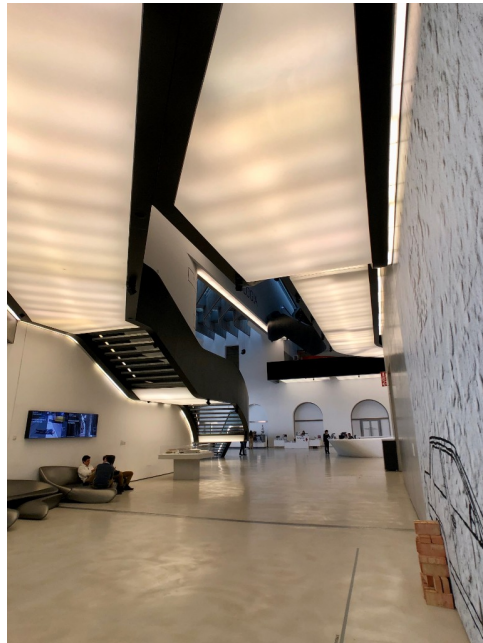

## Location 115

MUSEO  
MODERNO  
ROMA (RM) PARIOLI - PINCIANO - FLAMINIO

Spazio architettonico, con mostre di arte contemporanea.  
Possibilità di eventi e cene place, convegni e pranzi a buffet,  
shooting fotografici, pubblicità e cinema. Sala auditorium di  
200 pax, sala convegni e workshop. Disponibilità a seconda  
del progetto.