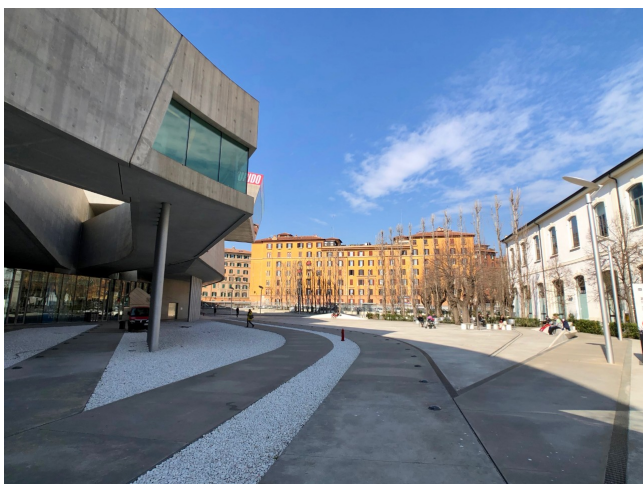

## Location 115

MUSEO  
MODERNO  
ROMA (RM) PARIOLI - PINCIANO - FLAMINIO

Spazio architettonico, con mostre di arte contemporanea.  
Possibilità di eventi e cene place, convegni e pranzi a buffet,  
shooting fotografici, pubblicità e cinema. Sala auditorium di  
200 pax, sala convegni e workshop. Disponibilità a seconda  
del progetto.