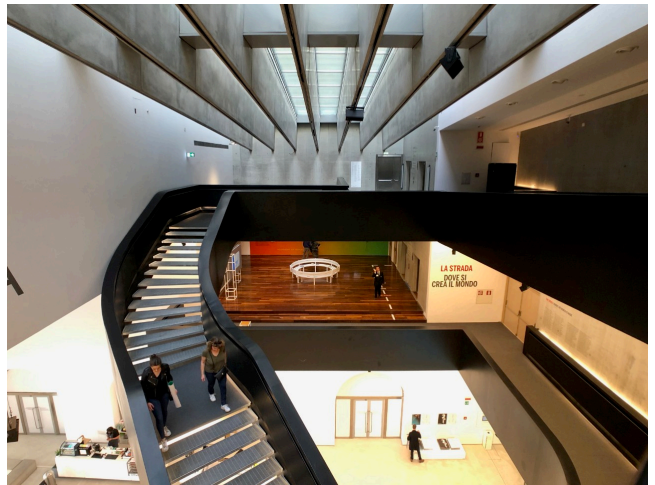

## Location 115

MUSEO  
MODERNO  
ROMA (RM) PARIOLI - PINCIANO - FLAMINIO

Spazio architettonico, con mostre di arte contemporanea.  
Possibilità di eventi e cene place, convegni e pranzi a buffet,  
shooting fotografici, pubblicità e cinema. Sala auditorium di  
200 pax, sala convegni e workshop. Disponibilità a seconda  
del progetto.