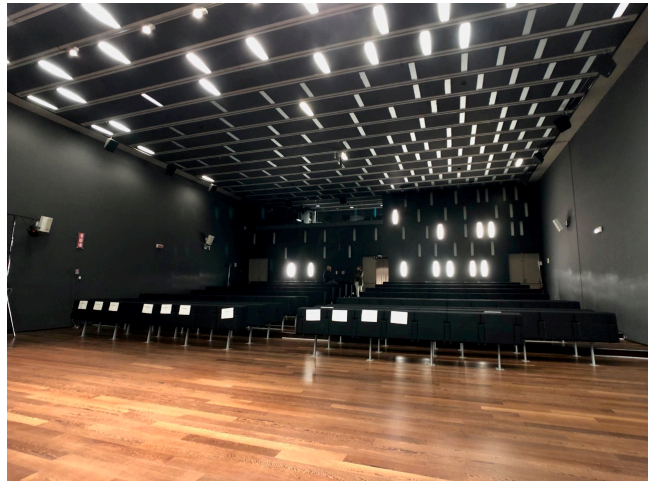

## Location 115

MUSEO  
MODERNO  
ROMA (RM) PARIOLI - PINCIANO - FLAMINIO

Spazio architettonico, con mostre di arte contemporanea.  
Possibilità di eventi e cene place, convegni e pranzi a buffet,  
shooting fotografici, pubblicità e cinema. Sala auditorium di  
200 pax, sala convegni e workshop. Disponibilità a seconda  
del progetto.