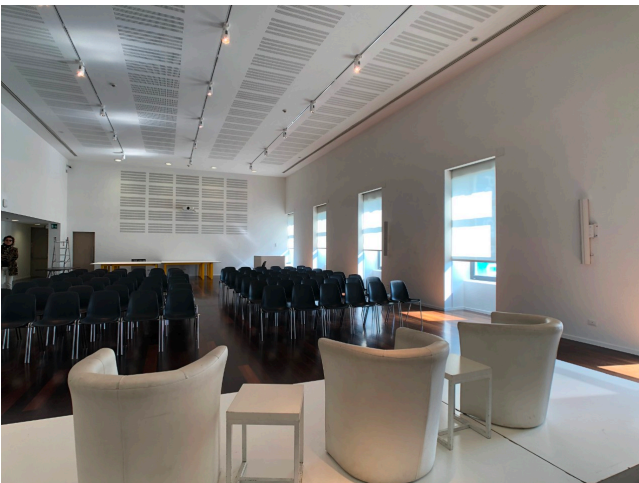

## Location 115

MUSEO  
MODERNO  
ROMA (RM) PARIOLI - PINCIANO - FLAMINIO

Spazio architettonico, con mostre di arte contemporanea.  
Possibilità di eventi e cene place, convegni e pranzi a buffet,  
shooting fotografici, pubblicità e cinema. Sala auditorium di  
200 pax, sala convegni e workshop. Disponibilità a seconda  
del progetto.