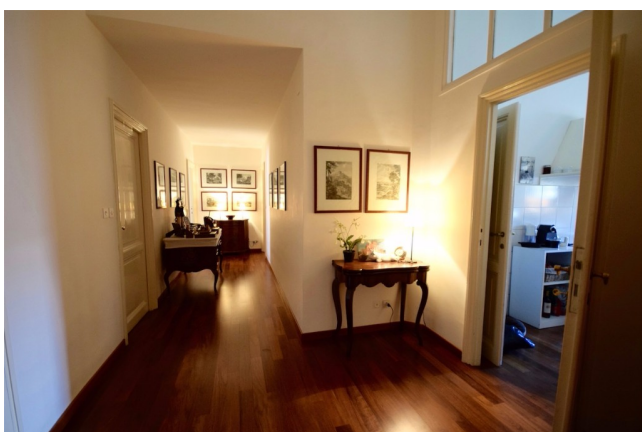

Location 1149

APPARTAMENTO
LUSSUOSO
ROMA (RM) PARIOLI - PINCIANO - FLAMINIO

Appartamento di rappresentanza al 3° piano di 250 mq, con doppio salone, grande sala da pranzo, moquette rossa. Tre camere da letto, di cui due con bagno in camera, bei disimpegni. Soffitti alti.