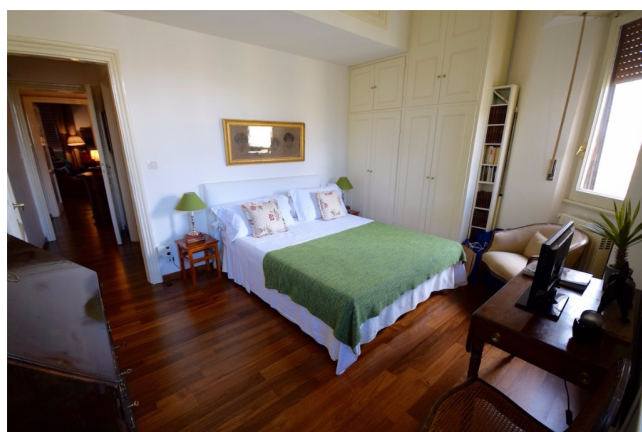

Location 1149

APPARTAMENTO
LUSSUOSO
ROMA (RM) PARIOLI - PINCIANO - FLAMINIO

Appartamento di rappresentanza al 3° piano di 250 mq, con doppio salone, grande sala da pranzo, moquette rossa. Tre camere da letto, di cui due con bagno in camera, bei disimpegni. Soffitti alti.