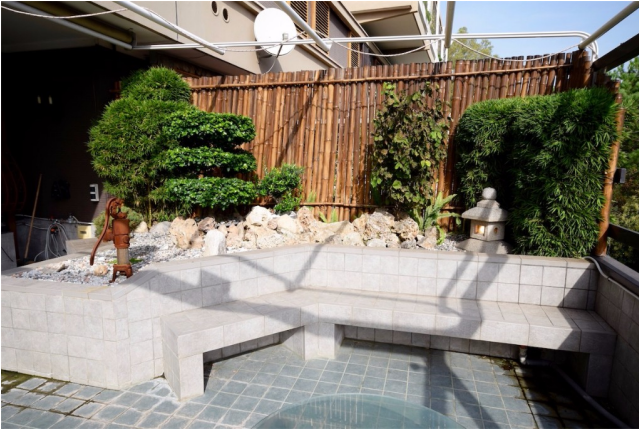

Location 1145

APPARTAMENTO
ANTICO
ROMA (RM) EUR

Appartamento unico nel suo genere, arredato con pezzi antichi da collezione provenienti da tutto il mondo! location di 185 mq su due livelli più terrazzo e giardino, doppio affaccio. salone doppio, sala pranzo. Al primo piano grande camera da letto disposta su due ambienti, bagni, altre due camere. Doppi ingressi. piscina e campo da tennis.