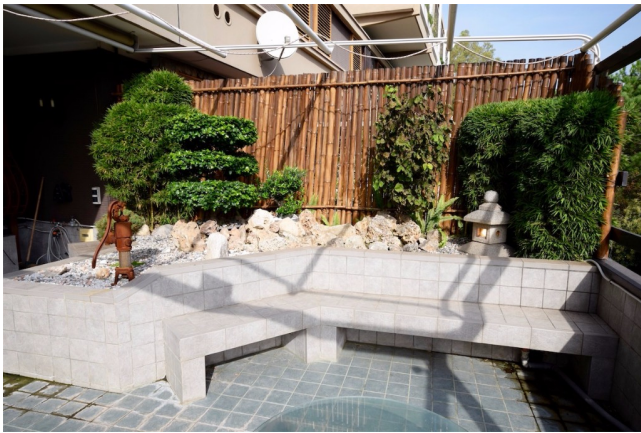

Location 1145

APPARTAMENTO
ANTICO
ROMA (RM) EUR

Appartamento unico nel suo genere, arredato con pezzi antichi da collezione provenienti da tutto il mondo! location di 185 mq su due livelli più terrazzo e giardino, doppio affaccio. salone doppio, sala pranzo. Al primo piano grande camera da letto disposta su due ambienti, bagni, altre due camere. Doppi ingressi. piscina e campo da tennis.