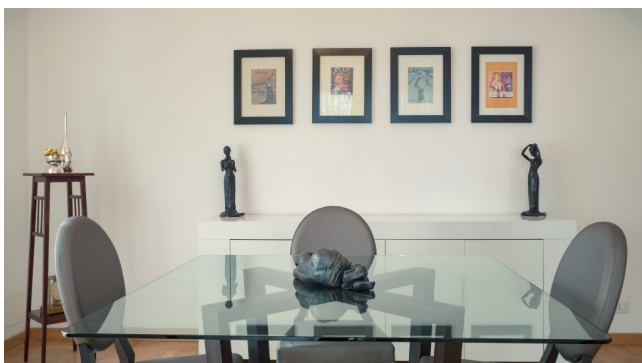

Location 1143

APPARTAMENTO
MODERNO
ROMA (RM) AURELIO

Appartamento al secondo piano di 140mq con balcone perimetrale parzialmente coperto con un'area abitabile. Ha uno stile contemporaneo non eccessivamente moderno.