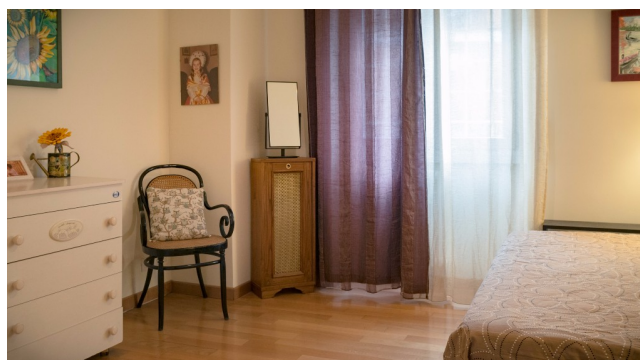

Location 1143

APPARTAMENTO
MODERNO
ROMA (RM) AURELIO

Appartamento al secondo piano di 140mq con balcone perimetrale parzialmente coperto con un'area abitabile. Ha uno stile contemporaneo non eccessivamente moderno.