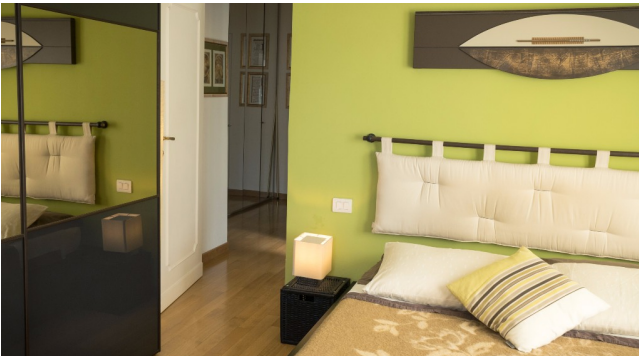

Location 1143

APPARTAMENTO
MODERNO
ROMA (RM) AURELIO

Appartamento al secondo piano di 140mq con balcone perimetrale parzialmente coperto con un'area abitabile. Ha uno stile contemporaneo non eccessivamente moderno.