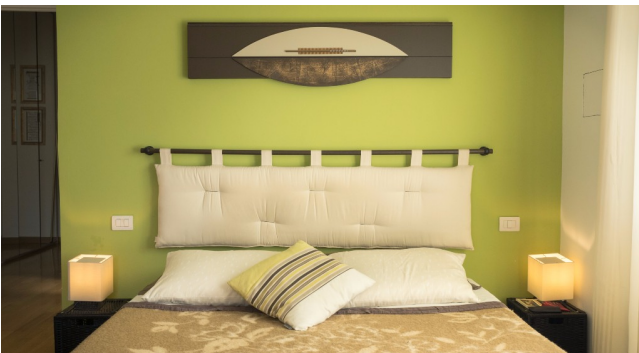

Location 1143

APPARTAMENTO
MODERNO
ROMA (RM) AURELIO

Appartamento al secondo piano di 140mq con balcone perimetrale parzialmente coperto con un'area abitabile. Ha uno stile contemporaneo non eccessivamente moderno.