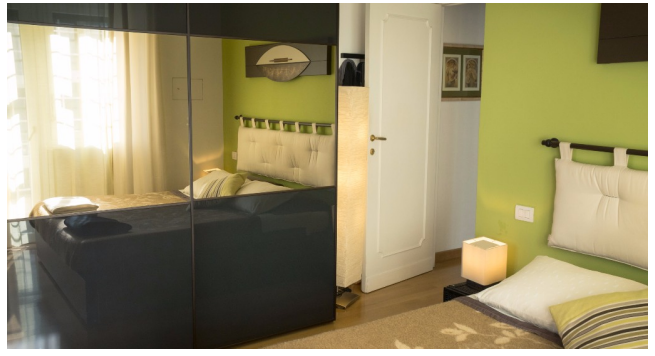

Location 1143

APPARTAMENTO
MODERNO
ROMA (RM) AURELIO

Appartamento al secondo piano di 140mq con balcone perimetrale parzialmente coperto con un'area abitabile. Ha uno stile contemporaneo non eccessivamente moderno.