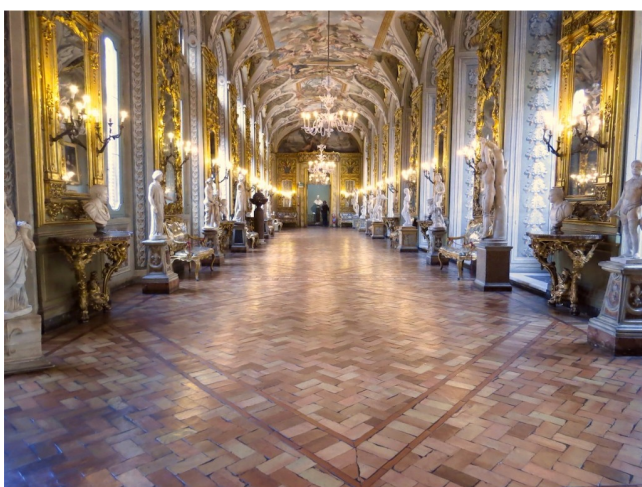

## Location 1140

VILLA LUXURY  
LUSSUOSO  
ROMA (RM)

Palazzo nobiliare con Museo, Gallerie, Saloni affrescati.

Si può consultare la scheda online di questa location all'indirizzo <http://www.inlocation.it/location/1140>