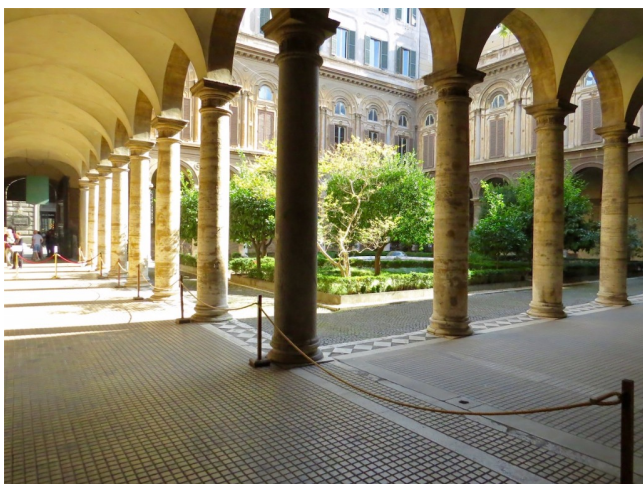

## Location 1140

VILLA LUXURY  
LUSSUOSO  
ROMA (RM)

Palazzo nobiliare con Museo, Gallerie, Saloni affrescati.

Si può consultare la scheda online di questa location all'indirizzo <http://www.inlocation.it/location/1140>