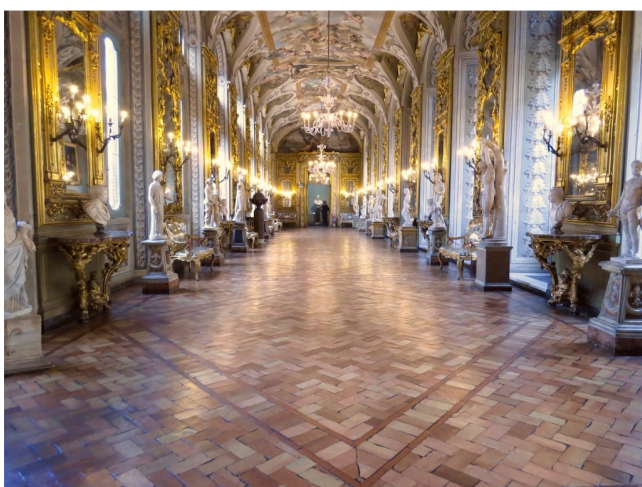

Location 1140

VILLA LUXURY
LUSSUOSO
ROMA (RM)

Palazzo nobiliare con Museo, Gallerie, Saloni affrescati.

Si può consultare la scheda online di questa location all'indirizzo <http://www.inlocation.it/location/1140>