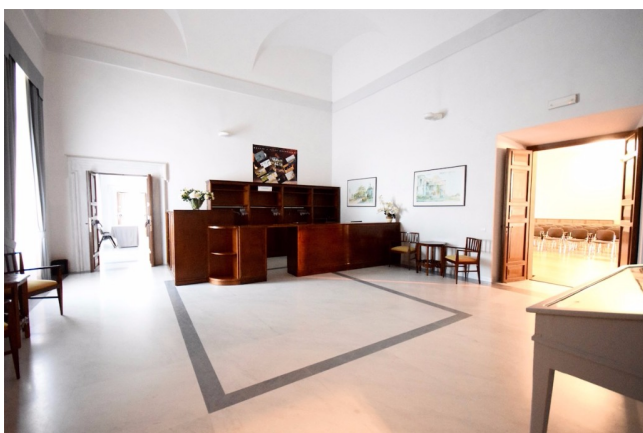

Location 1137

VILLA
ANTICA
ROMA (RM) ROMA EST

Villa storica, un tempo residenza di papi. Grandi saloni e ampi corridoi. Hotel interno con Giardino Importante. Bancone e sala bar.

Si può consultare la scheda online di questa location all'indirizzo <http://www.inlocation.it/location/1137>