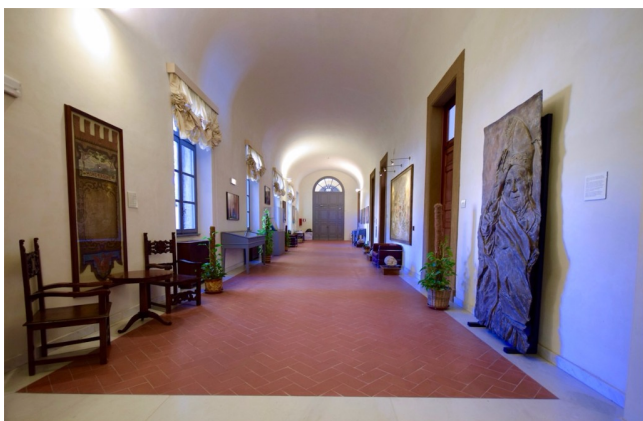

Location 1137

VILLA
ANTICA
ROMA (RM) ROMA EST

Villa storica, un tempo residenza di papi. Grandi saloni e ampi corridoi. Hotel interno con Giardino Importante. Bancone e sala bar.

Si può consultare la scheda online di questa location all'indirizzo <http://www.inlocation.it/location/1137>