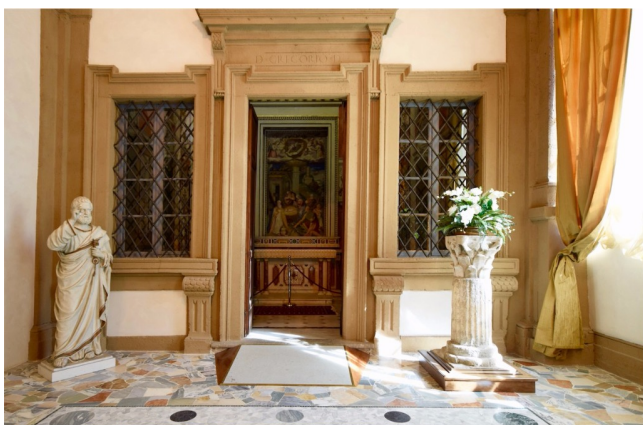

Location 1137

VILLA
ANTICA
ROMA (RM) ROMA EST

Villa storica, un tempo residenza di papi. Grandi saloni e ampi corridoi. Hotel interno con Giardino Importante. Bancone e sala bar.

Si può consultare la scheda online di questa location all'indirizzo <http://www.inlocation.it/location/1137>