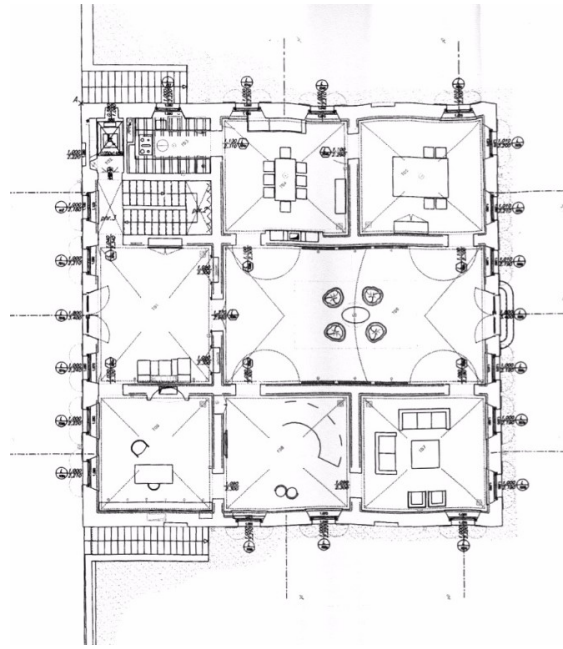

Location 1135

VILLA
LUSSUOSA
PARMA (PR)

Bellissima Villa a Parma ristrutturata ma con un atmosfera elegante e vissuta. Grandissimo parco di proprietà

Si può consultare la scheda online di questa location all'indirizzo <http://www.inlocation.it/location/1135>