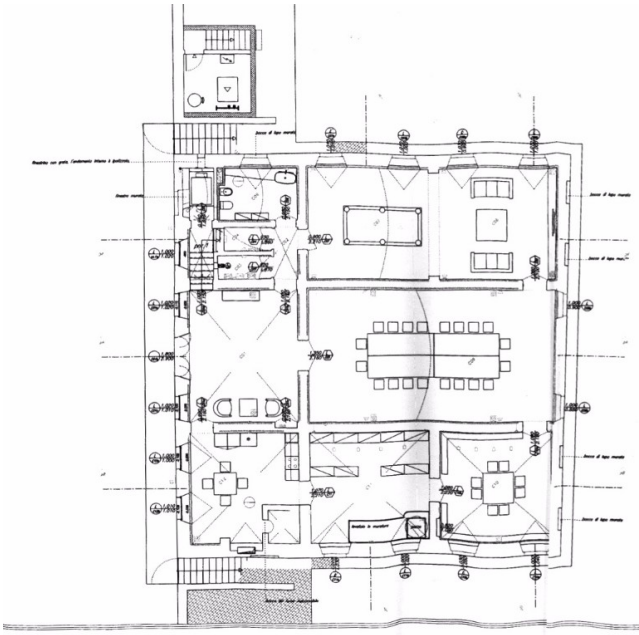

Location 1135

VILLA
LUSSUOSA
PARMA (PR)

Bellissima Villa a Parma ristrutturata ma con un atmosfera elegante e vissuta. Grandissimo parco di proprietà

Si può consultare la scheda online di questa location all'indirizzo <http://www.inlocation.it/location/1135>