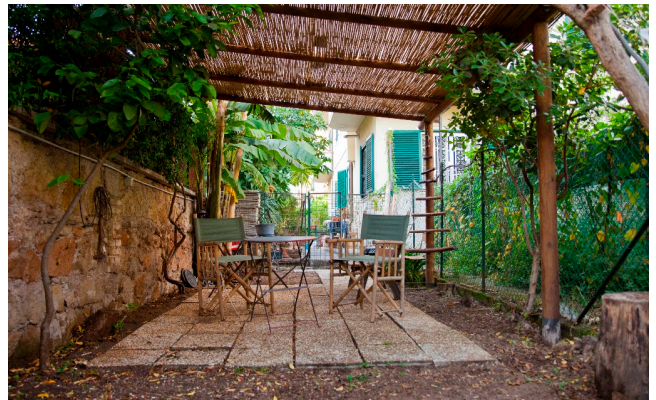

Location 1134

APPARTAMENTO
BOHEMIEN
ROMA (RM)

La casa è un p.terra rialzato 70mq, grande salone 6x6 con angolo cottura tavolo, camera da letto grande 4x5 un bagno con cabina doccia doppia un disimpegno tra bagno a camera. Il giardino è di 40mq a pochi mt dalla porta finestra. È possibile richiedere al condominio l'uso del giardino condominiale che circonda la casa per gli accessi facilitati alla casa direttamente dall'esterno senza passare dalla rampa interna.