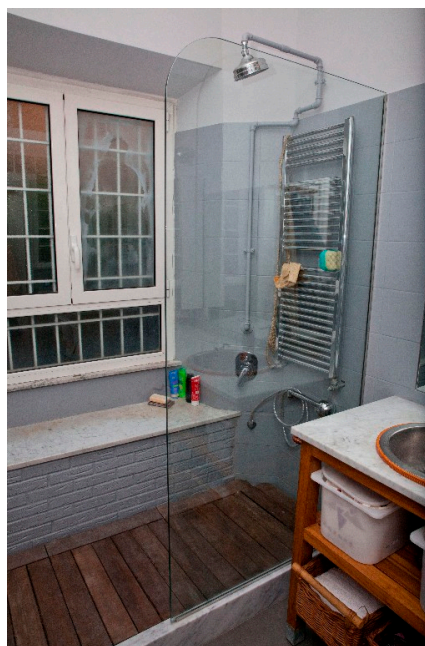

Location 1134

APPARTAMENTO
BOHEMIEN
ROMA (RM)

La casa è un p.terra rialzato 70mq, grande salone 6x6 con angolo cottura tavolo, camera da letto grande 4x5 un bagno con cabina doccia doppia un disimpegno tra bagno a camera. Il giardino è di 40mq a pochi mt dalla porta finestra. È possibile richiedere al condominio l'uso del giardino condominiale che circonda la casa per gli accessi facilitati alla casa direttamente dall'esterno senza passare dalla rampa interna.