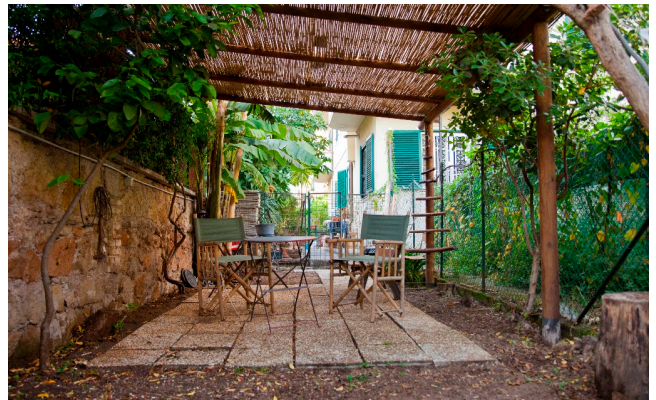

## Location 1134

APPARTAMENTO  
BOHEMIEN  
ROMA (RM)

La casa è un p.terra rialzato 70mq, grande salone 6x6 con angolo cottura tavolo, camera da letto grande 4x5 un bagno con cabina doccia doppia un disimpegno tra bagno a camera. Il giardino è di 40mq a pochi mt dalla porta finestra. È possibile richiedere al condominio l'uso del giardino condominiale che circonda la casa per gli accessi facilitati alla casa direttamente dall'esterno senza passare dalla rampa interna.