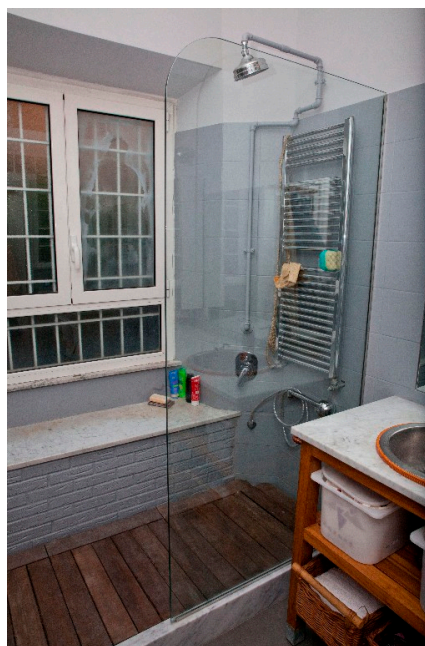

## Location 1134

APPARTAMENTO  
BOHEMIEN  
ROMA (RM)

La casa è un p.terra rialzato 70mq, grande salone 6x6 con angolo cottura tavolo, camera da letto grande 4x5 un bagno con cabina doccia doppia un disimpegno tra bagno a camera. Il giardino è di 40mq a pochi mt dalla porta finestra. È possibile richiedere al condominio l'uso del giardino condominiale che circonda la casa per gli accessi facilitati alla casa direttamente dall'esterno senza passare dalla rampa interna.