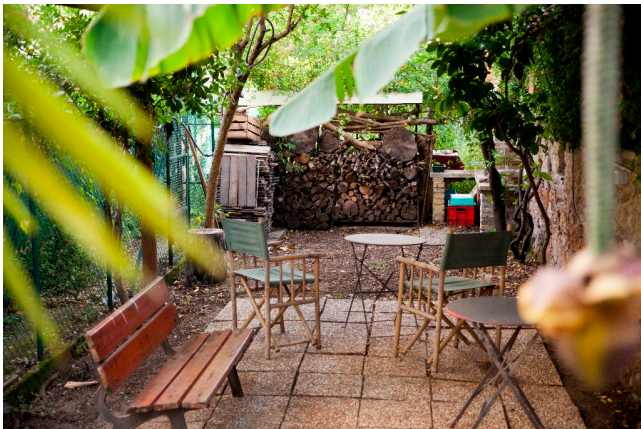

## Location 1134

APPARTAMENTO  
BOHEMIEN  
ROMA (RM)

La casa è un p.terra rialzato 70mq, grande salone 6x6 con angolo cottura tavolo, camera da letto grande 4x5 un bagno con cabina doccia doppia un disimpegno tra bagno a camera. Il giardino è di 40mq a pochi mt dalla porta finestra. È possibile richiedere al condominio l'uso del giardino condominiale che circonda la casa per gli accessi facilitati alla casa direttamente dall'esterno senza passare dalla rampa interna.