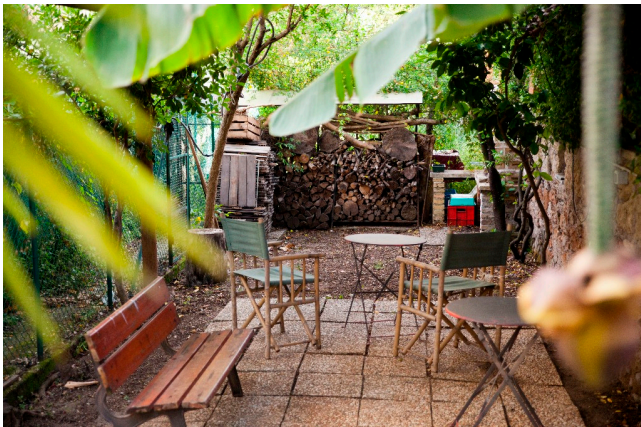

Location 1134

APPARTAMENTO
BOHEMIEN
ROMA (RM)

La casa è un p.terra rialzato 70mq, grande salone 6x6 con angolo cottura tavolo, camera da letto grande 4x5 un bagno con cabina doccia doppia un disimpegno tra bagno a camera. Il giardino è di 40mq a pochi mt dalla porta finestra. È possibile richiedere al condominio l'uso del giardino condominiale che circonda la casa per gli accessi facilitati alla casa direttamente dall'esterno senza passare dalla rampa interna.