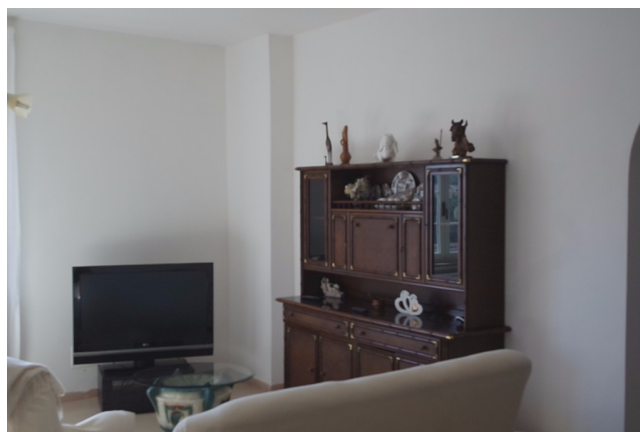

Location 1129

VILLA
CONTEMPORANEA
ROMA (RM) ROMA NORD

Villetta unifamiliare con aree verdi, rustico di Mulino,
dependance vuota

Si può consultare la scheda online di questa location all'indirizzo <http://www.inlocation.it/location/1129>