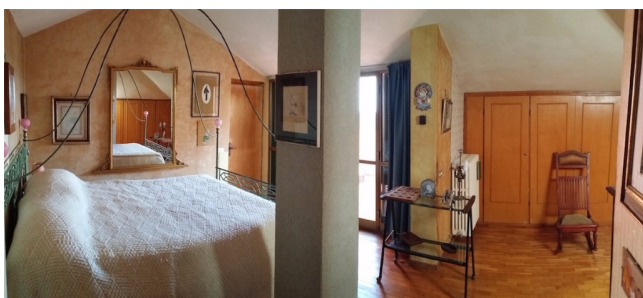

## Location 1124

VILLA  
ANTICA  
SORIANO NEL CIMINO (VT)

Palazzetto antico in provincia di Viterbo di 400mq su 4 livelli  
con 2.000 mq di giardino.

Si può consultare la scheda online di questa location all'indirizzo <http://www.inlocation.it/location/1124>