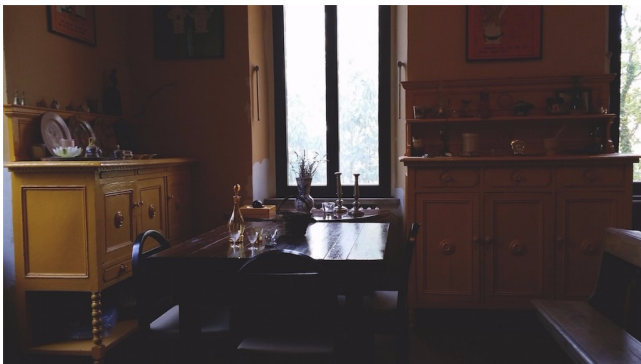

## Location 1124

VILLA  
ANTICA  
SORIANO NEL CIMINO (VT)

Palazzetto antico in provincia di Viterbo di 400mq su 4 livelli  
con 2.000 mq di giardino.

Si può consultare la scheda online di questa location all'indirizzo <http://www.inlocation.it/location/1124>