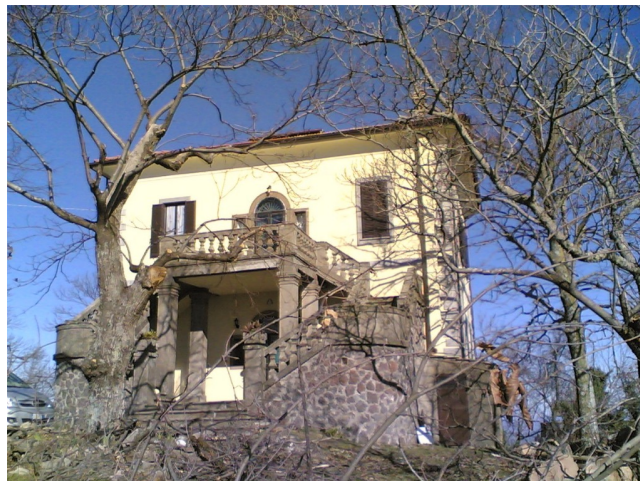

## Location 1124

VILLA  
ANTICA  
SORIANO NEL CIMINO (VT)

Palazzetto antico in provincia di Viterbo di 400mq su 4 livelli  
con 2.000 mq di giardino.

Si può consultare la scheda online di questa location all'indirizzo <http://www.inlocation.it/location/1124>