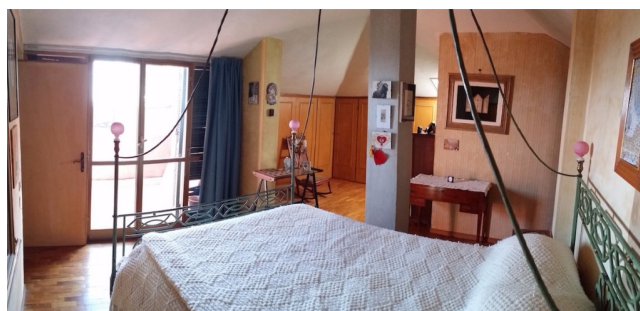

## Location 1124

VILLA  
ANTICA  
SORIANO NEL CIMINO (VT)

Palazzetto antico in provincia di Viterbo di 400mq su 4 livelli  
con 2.000 mq di giardino.

Si può consultare la scheda online di questa location all'indirizzo <http://www.inlocation.it/location/1124>