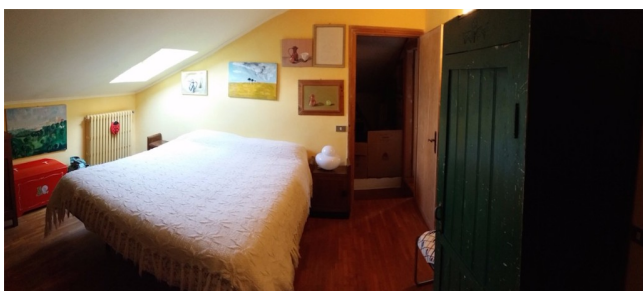

## Location 1124

VILLA  
ANTICA  
SORIANO NEL CIMINO (VT)

Palazzetto antico in provincia di Viterbo di 400mq su 4 livelli  
con 2.000 mq di giardino.

Si può consultare la scheda online di questa location all'indirizzo <http://www.inlocation.it/location/1124>