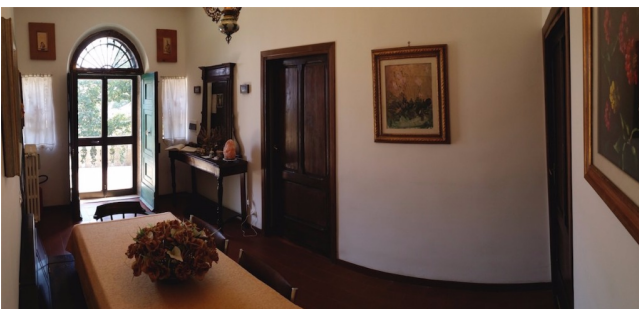

## Location 1124

VILLA  
ANTICA  
SORIANO NEL CIMINO (VT)

Palazzetto antico in provincia di Viterbo di 400mq su 4 livelli  
con 2.000 mq di giardino.

Si può consultare la scheda online di questa location all'indirizzo <http://www.inlocation.it/location/1124>