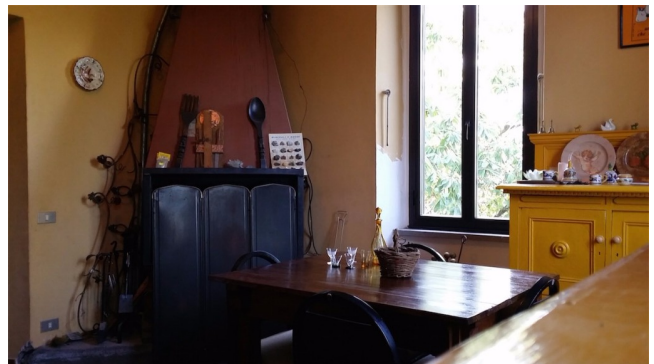

## Location 1124

VILLA  
ANTICA  
SORIANO NEL CIMINO (VT)

Palazzetto antico in provincia di Viterbo di 400mq su 4 livelli  
con 2.000 mq di giardino.

Si può consultare la scheda online di questa location all'indirizzo <http://www.inlocation.it/location/1124>