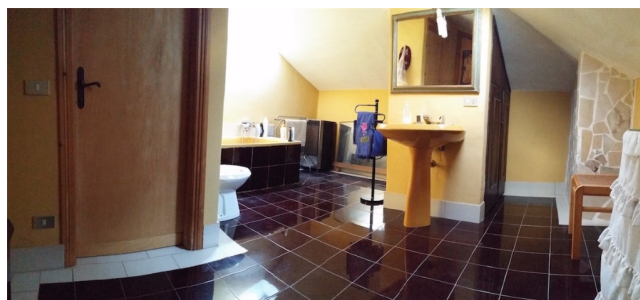

## Location 1124

VILLA  
ANTICA  
SORIANO NEL CIMINO (VT)

Palazzetto antico in provincia di Viterbo di 400mq su 4 livelli  
con 2.000 mq di giardino.

Si può consultare la scheda online di questa location all'indirizzo <http://www.inlocation.it/location/1124>