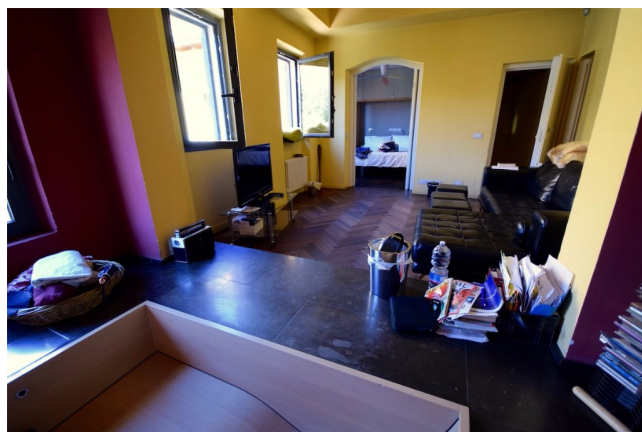

## Location 1122

LOFT  
MODERNO  
ROMA (RM)

Stupendo Loft recentemente ristrutturato, elegante con arredi di pregio, pareti grigio tortora, pavimenti in parquette. Vetrata sul giardino interno privato con posti auto. Due grandi camere da letto con servizi, vasca in camera.