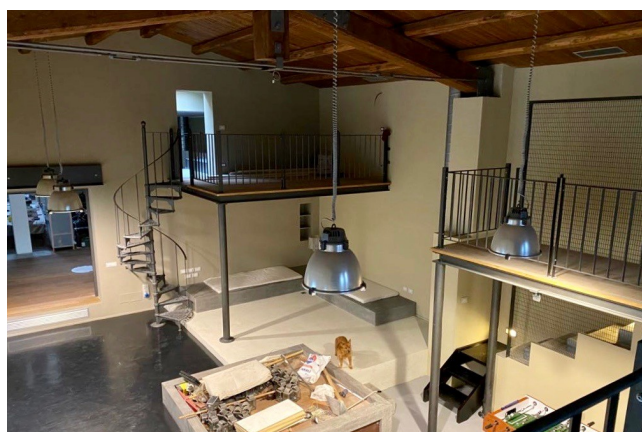

## Location 1122

LOFT  
MODERNO  
ROMA (RM)

Stupendo Loft recentemente ristrutturato, elegante con arredi di pregio, pareti grigio tortora, pavimenti in parquette. Vetrata sul giardino interno privato con posti auto. Due grandi camere da letto con servizi, vasca in camera.