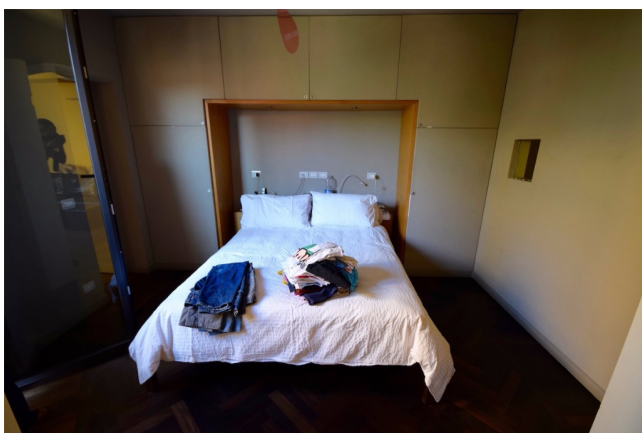

## Location 1122

LOFT  
MODERNO  
ROMA (RM)

Stupendo Loft recentemente ristrutturato, elegante con arredi di pregio, pareti grigio tortora, pavimenti in parquette. Vetrata sul giardino interno privato con posti auto. Due grandi camere da letto con servizi, vasca in camera.