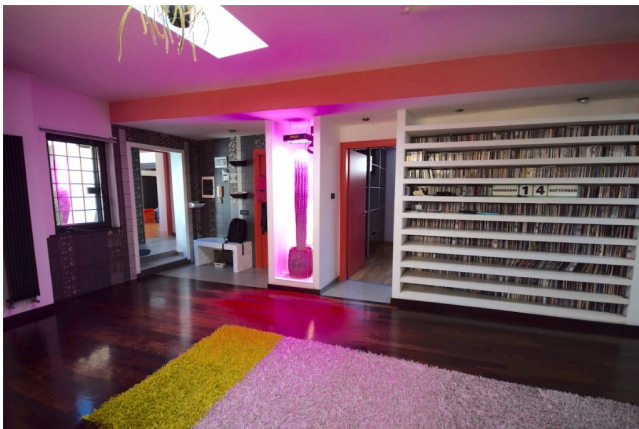

Location 1121

APPARTAMENTO
MODERNO
ROMA (RM) TUSCOLANO - APPIO - CINECITTÀ

Appartamento villetta eclettica, colorata con arredamento anni 70, grande acquario. Bellissimo terrazzo con vista sull'acquedotto romano. Giardino con vista acquedotto.