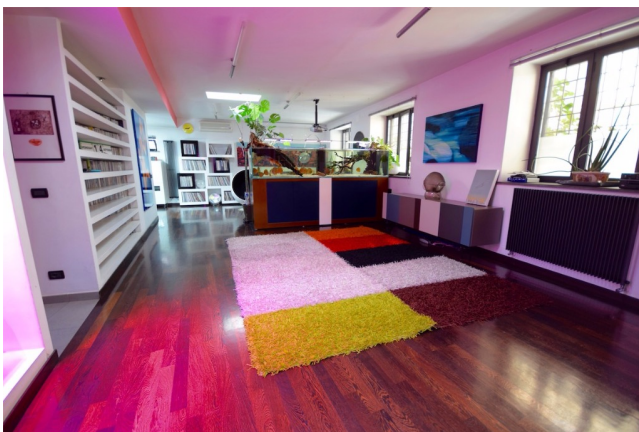

Location 1121

APPARTAMENTO
MODERNO
ROMA (RM) TUSCOLANO - APPIO - CINECITTÀ

Appartamento villetta eclettica, colorata con arredamento anni 70, grande acquario. Bellissimo terrazzo con vista sull'acquedotto romano. Giardino con vista acquedotto.