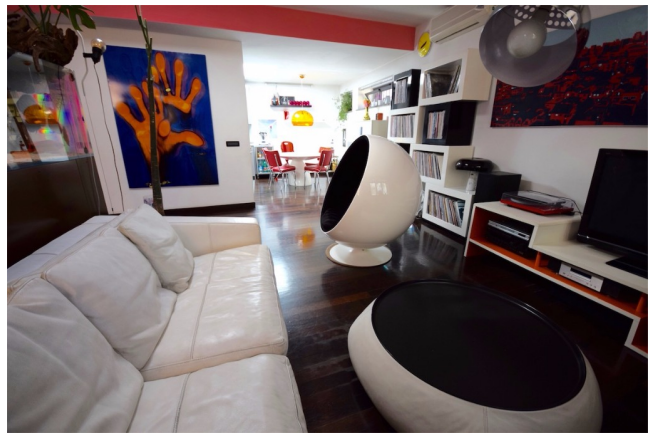

Location 1121

APPARTAMENTO
MODERNO
ROMA (RM) TUSCOLANO - APPIO - CINECITTÀ

Appartamento villetta eclettica, colorata con arredamento anni 70, grande acquario. Bellissimo terrazzo con vista sull'acquedotto romano. Giardino con vista acquedotto.