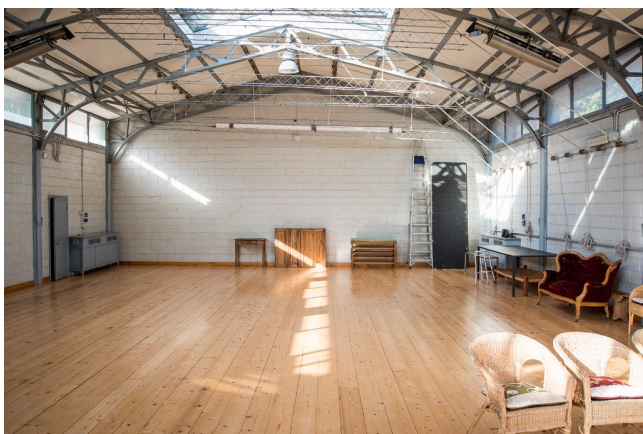

Location 112

LOFT
INDUSTRIALE
ROMA (RM) TUSCOLANO - APPIO - CINECITTÀ

Bellissimo spazio open space di circa 200 mq, con pavimento in legno antico, lucernaio oscurabile sul tetto, ampia vetrata antica sul cortile/giardino privato. Stanza di servizio annessa. Ideale per servizi fotografici, sala prova, set x spot pubblicitari. Zona Appia Antica.
misure: L 11 m x L 15 m. H 4.20 m a 5.70 m