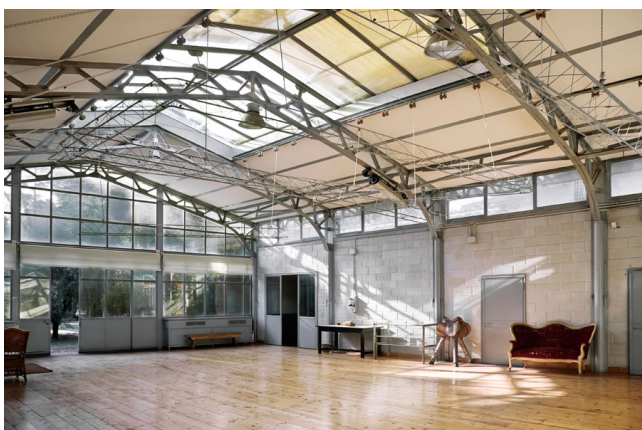

Location 112

LOFT
INDUSTRIALE
ROMA (RM) TUSCOLANO - APPIO - CINECITTÀ

Bellissimo spazio open space di circa 200 mq, con pavimento in legno antico, lucernaio oscurabile sul tetto, ampia vetrata antica sul cortile/giardino privato. Stanza di servizio annessa. Ideale per servizi fotografici, sala prova, set x spot pubblicitari. Zona Appia Antica.
misure: L 11 m x L 15 m. H 4.20 m a 5.70 m