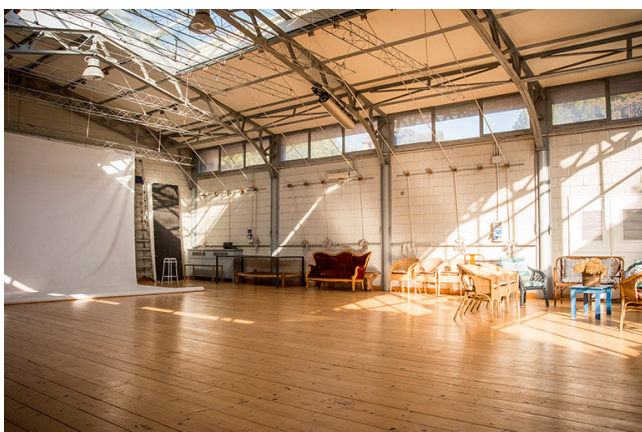

Location 112

LOFT
INDUSTRIALE
ROMA (RM) TUSCOLANO - APPIO - CINECITTÀ

Bellissimo spazio open space di circa 200 mq, con pavimento in legno antico, lucernaio oscurabile sul tetto, ampia vetrata antica sul cortile/giardino privato. Stanza di servizio annessa. Ideale per servizi fotografici, sala prova, set x spot pubblicitari. Zona Appia Antica.
misure: L 11 m x L 15 m. H 4.20 m a 5.70 m