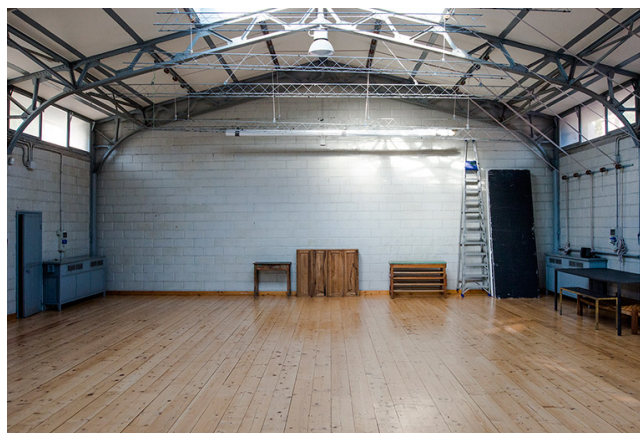

Location 112

LOFT
INDUSTRIALE
ROMA (RM) TUSCOLANO - APPIO - CINECITTÀ

Bellissimo spazio open space di circa 200 mq, con pavimento in legno antico, lucernaio oscurabile sul tetto, ampia vetrata antica sul cortile/giardino privato. Stanza di servizio annessa. Ideale per servizi fotografici, sala prova, set x spot pubblicitari. Zona Appia Antica.
misure: L 11 m x L 15 m. H 4.20 m a 5.70 m