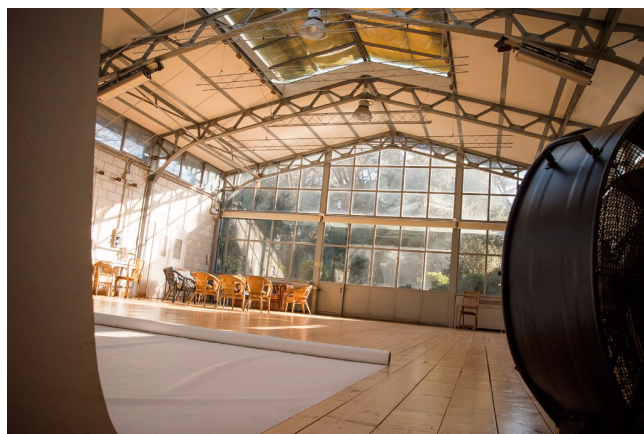

Location 112

LOFT
INDUSTRIALE
ROMA (RM) TUSCOLANO - APPIO - CINECITTÀ

Bellissimo spazio open space di circa 200 mq, con pavimento in legno antico, lucernaio oscurabile sul tetto, ampia vetrata antica sul cortile/giardino privato. Stanza di servizio annessa. Ideale per servizi fotografici, sala prova, set x spot pubblicitari. Zona Appia Antica.
misure: L 11 m x L 15 m. H 4.20 m a 5.70 m