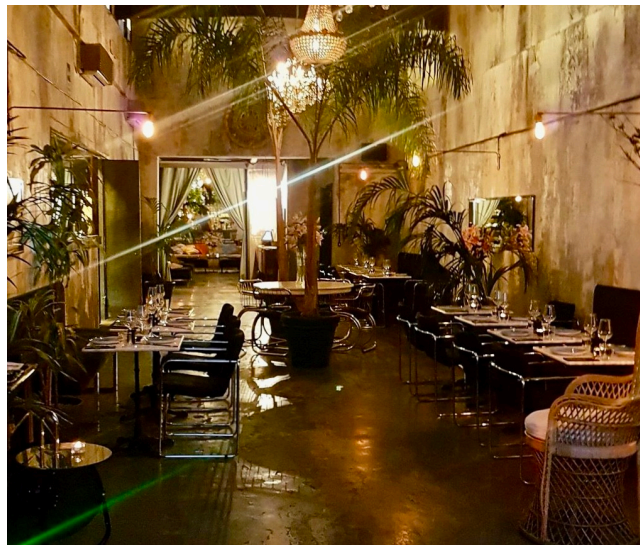

Location 1116

RISTORANTE
BOHEMIEN
ROMA (RM)

Ristorante fusion con area all'aperto, Bancone bar e tavoli, salotti! utile per cinema e shooting fotografici.

Si può consultare la scheda online di questa location all'indirizzo <http://www.inlocation.it/location/1116>