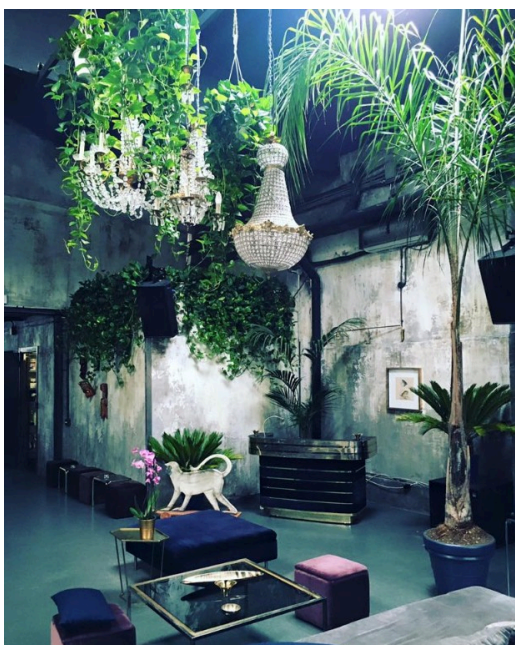

Location 1116

RISTORANTE
BOHEMIEN
ROMA (RM)

Ristorante fusion con area all'aperto, Bancone bar e tavoli, salotti! utile per cinema e shooting fotografici.

Si può consultare la scheda online di questa location all'indirizzo <http://www.inlocation.it/location/1116>