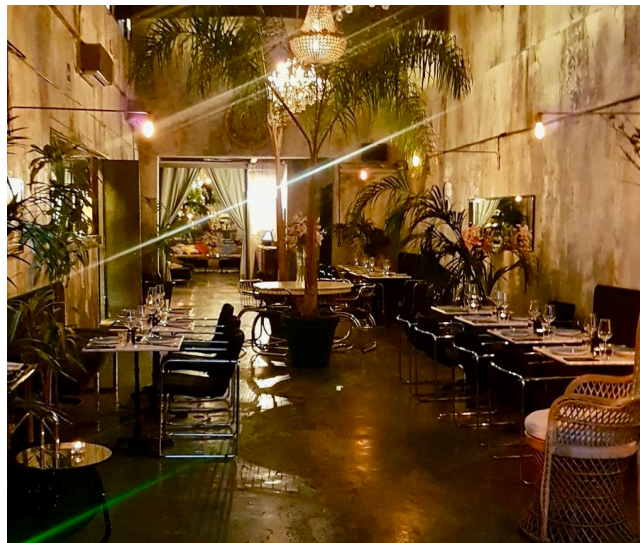

Location 1116

RISTORANTE
BOHEMIEN
ROMA (RM)

Ristorante fusion con area all'aperto, Bancone bar e tavoli, salotti! utile per cinema e shooting fotografici.

Si può consultare la scheda online di questa location all'indirizzo <http://www.inlocation.it/location/1116>