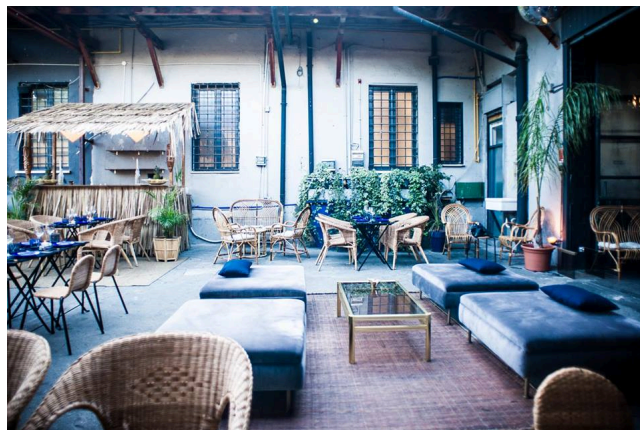

Location 1116

RISTORANTE
BOHEMIEN
ROMA (RM)

Ristorante fusion con area all'aperto, Bancone bar e tavoli, salotti! utile per cinema e shooting fotografici.

Si può consultare la scheda online di questa location all'indirizzo <http://www.inlocation.it/location/1116>