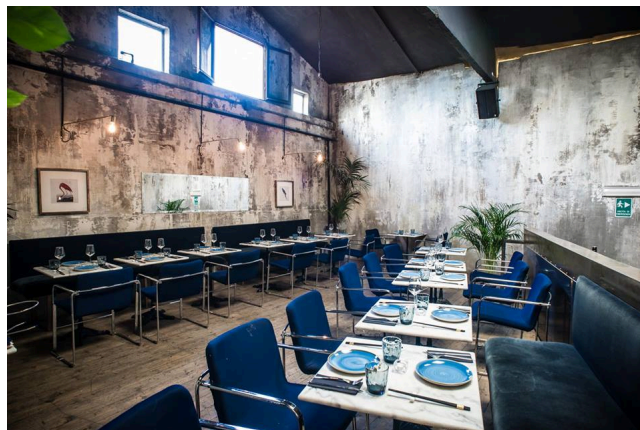

Location 1116

RISTORANTE
BOHEMIEN
ROMA (RM)

Ristorante fusion con area all'aperto, Bancone bar e tavoli, salotti! utile per cinema e shooting fotografici.

Si può consultare la scheda online di questa location all'indirizzo <http://www.inlocation.it/location/1116>