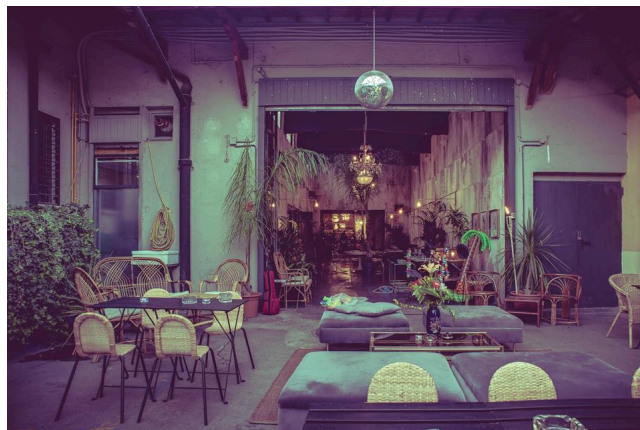

Location 1116

RISTORANTE
BOHEMIEN
ROMA (RM)

Ristorante fusion con area all'aperto, Bancone bar e tavoli, salotti! utile per cinema e shooting fotografici.

Si può consultare la scheda online di questa location all'indirizzo <http://www.inlocation.it/location/1116>