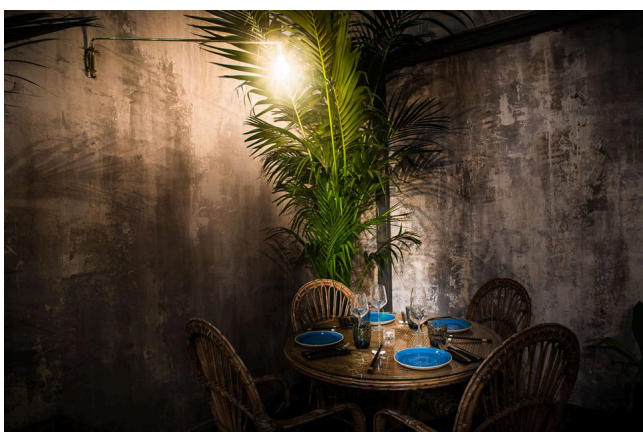

Location 1116

RISTORANTE
BOHEMIEN
ROMA (RM)

Ristorante fusion con area all'aperto, Bancone bar e tavoli, salotti! utile per cinema e shooting fotografici.

Si può consultare la scheda online di questa location all'indirizzo <http://www.inlocation.it/location/1116>