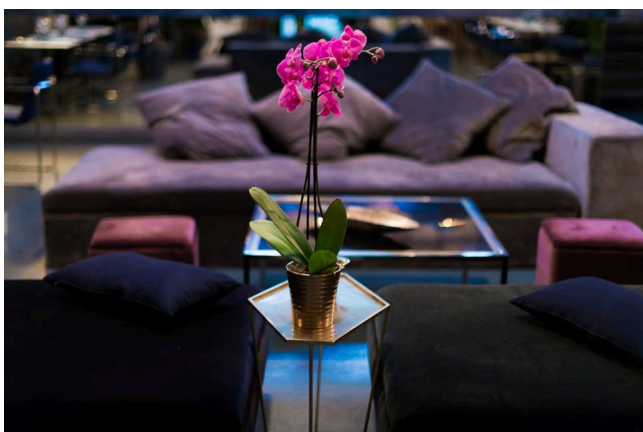

Location 1116

RISTORANTE
BOHEMIEN
ROMA (RM)

Ristorante fusion con area all'aperto, Bancone bar e tavoli, salotti! utile per cinema e shooting fotografici.

Si può consultare la scheda online di questa location all'indirizzo <http://www.inlocation.it/location/1116>