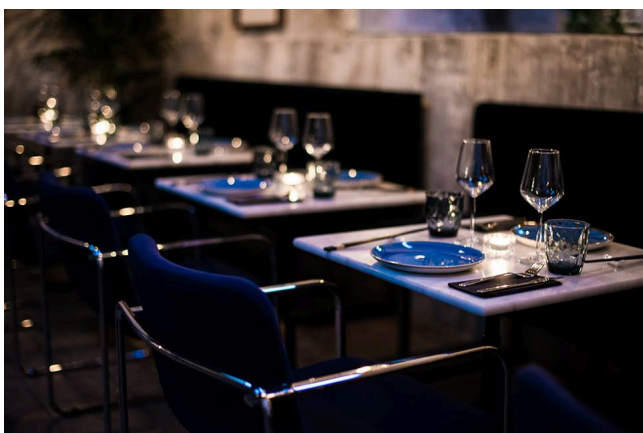

Location 1116

RISTORANTE
BOHEMIEN
ROMA (RM)

Ristorante fusion con area all'aperto, Bancone bar e tavoli, salotti! utile per cinema e shooting fotografici.

Si può consultare la scheda online di questa location all'indirizzo <http://www.inlocation.it/location/1116>