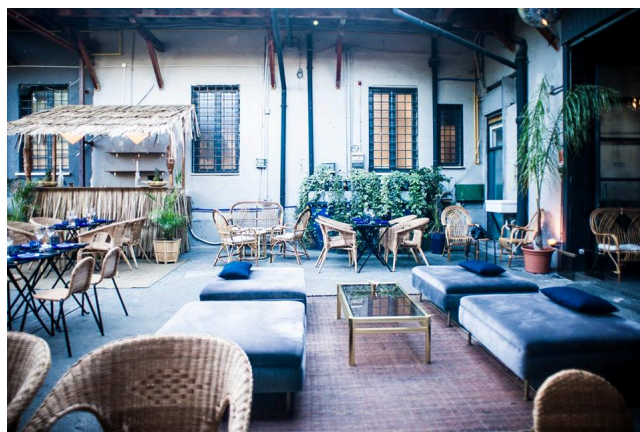

Location 1116

RISTORANTE
BOHEMIEN
ROMA (RM)

Ristorante fusion con area all'aperto, Bancone bar e tavoli, salotti! utile per cinema e shooting fotografici.

Si può consultare la scheda online di questa location all'indirizzo <http://www.inlocation.it/location/1116>