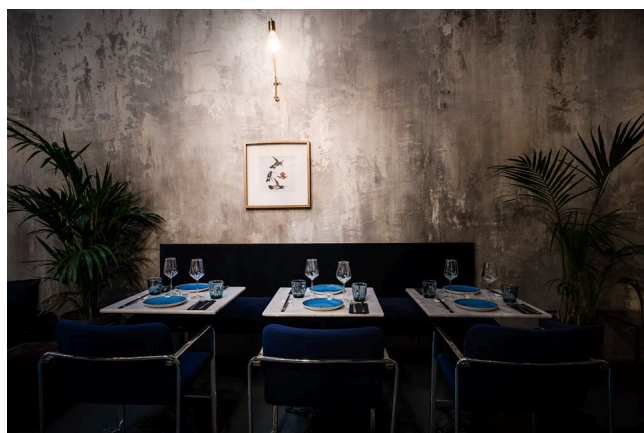

Location 1116

RISTORANTE
BOHEMIEN
ROMA (RM)

Ristorante fusion con area all'aperto, Bancone bar e tavoli, salotti! utile per cinema e shooting fotografici.

Si può consultare la scheda online di questa location all'indirizzo <http://www.inlocation.it/location/1116>