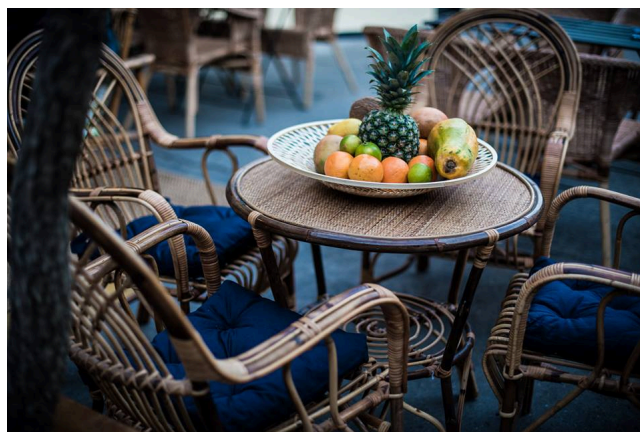

Location 1116

RISTORANTE
BOHEMIEN
ROMA (RM)

Ristorante fusion con area all'aperto, Bancone bar e tavoli, salotti! utile per cinema e shooting fotografici.

Si può consultare la scheda online di questa location all'indirizzo <http://www.inlocation.it/location/1116>