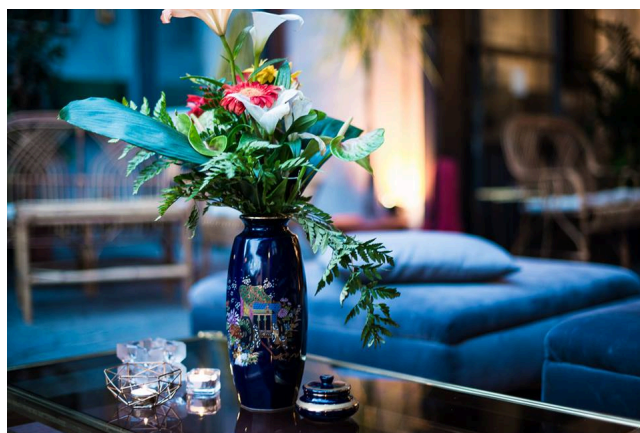

Location 1116

RISTORANTE
BOHEMIEN
ROMA (RM)

Ristorante fusion con area all'aperto, Bancone bar e tavoli, salotti! utile per cinema e shooting fotografici.

Si può consultare la scheda online di questa location all'indirizzo <http://www.inlocation.it/location/1116>