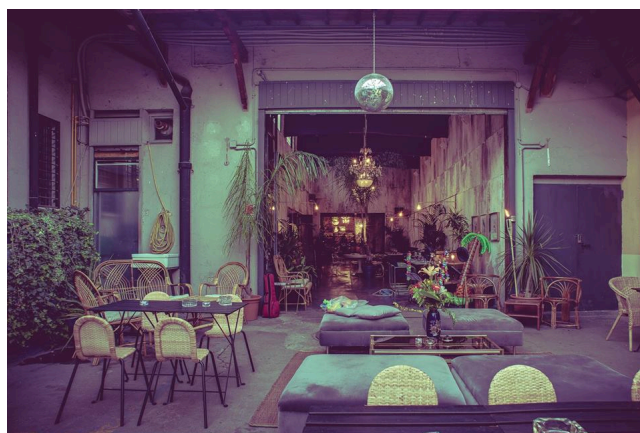

Location 1116

RISTORANTE
BOHEMIEN
ROMA (RM)

Ristorante fusion con area all'aperto, Bancone bar e tavoli, salotti! utile per cinema e shooting fotografici.

Si può consultare la scheda online di questa location all'indirizzo <http://www.inlocation.it/location/1116>