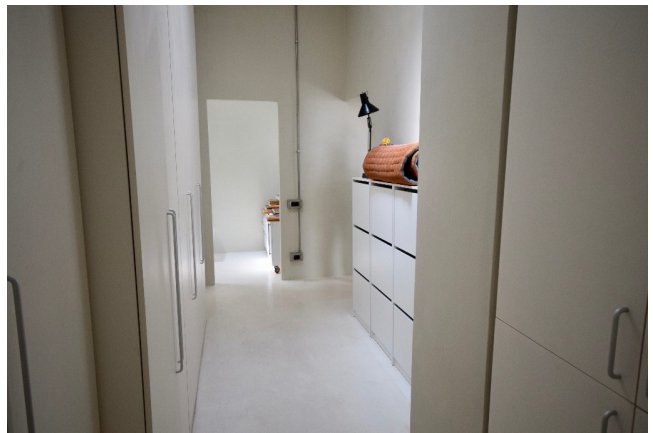

Location 111

LOFT
BOHEMIEN
ROMA (RM) SAN LORENZO - TIBURTINO

Bellissimo Loft a San Lorenzo, bianco ma con arredamento caldo, studio pittrice. Ampie vetrate su giardino interno privato, luminosissimo. una stanza da letto, la cucina si affaccia sul salone. Scala a chiocciola porta ad un terrazzo sovrastante la proprietà immerso nel quartiere. Ideale per shooting fotografici, spot pubblicitari.