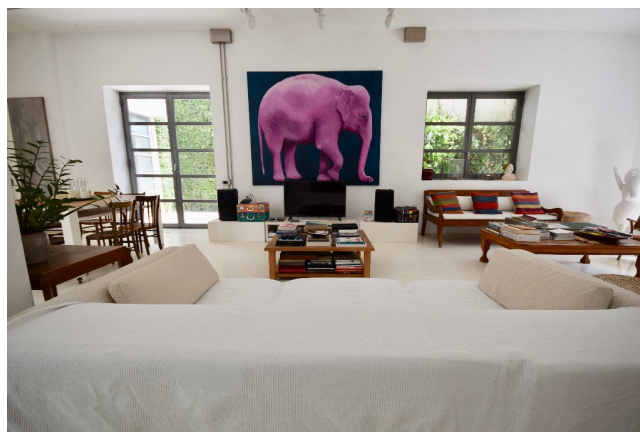

Location 111

LOFT
BOHEMIEN
ROMA (RM) SAN LORENZO - TIBURTINO

Bellissimo Loft a San Lorenzo, bianco ma con arredamento caldo, studio pittrice. Ampie vetrate su giardino interno privato, luminosissimo. una stanza da letto, la cucina si affaccia sul salone. Scala a chiocciola porta ad un terrazzo sovrastante la proprietà immerso nel quartiere. Ideale per shooting fotografici, spot pubblicitari.