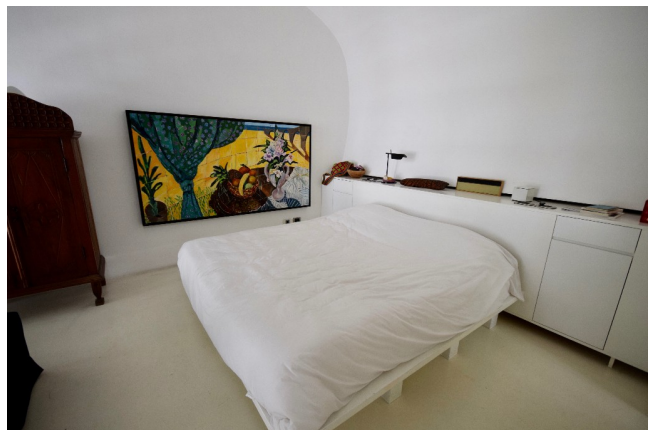

Location 111

LOFT
BOHEMIEN
ROMA (RM) SAN LORENZO - TIBURTINO

Bellissimo Loft a San Lorenzo, bianco ma con arredamento caldo, studio pittrice. Ampie vetrate su giardino interno privato, luminosissimo. una stanza da letto, la cucina si affaccia sul salone. Scala a chiocciola porta ad un terrazzo sovrastante la proprietà immerso nel quartiere. Ideale per shooting fotografici, spot pubblicitari.