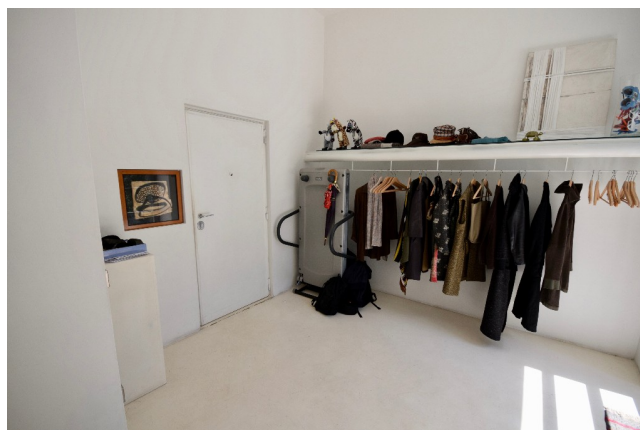

Location 111

LOFT
BOHEMIEN
ROMA (RM) SAN LORENZO - TIBURTINO

Bellissimo Loft a San Lorenzo, bianco ma con arredamento caldo, studio pittrice. Ampie vetrate su giardino interno privato, luminosissimo. una stanza da letto, la cucina si affaccia sul salone. Scala a chiocciola porta ad un terrazzo sovrastante la proprietà immerso nel quartiere. Ideale per shooting fotografici, spot pubblicitari.