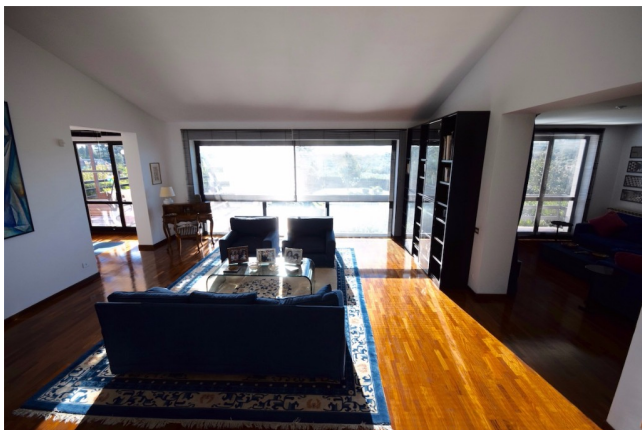

## Location 1109

VILLA  
MODERNA  
SACROFANO (RM) ROMA NORD

Villa moderna a vetri con vista su piscina, grandi spazi open, salone luminosissimo ed elegante aperto su studio e soggiorno, scala di design, giardino esotico. Parcheggio mezzi.