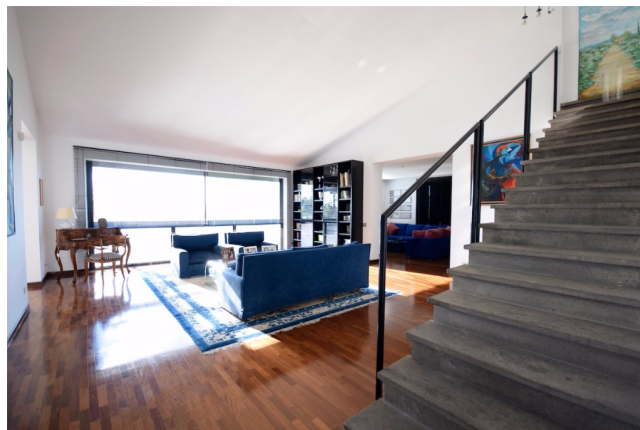

## Location 1109

VILLA  
MODERNA  
SACROFANO (RM) ROMA NORD

Villa moderna a vetri con vista su piscina, grandi spazi open, salone luminosissimo ed elegante aperto su studio e soggiorno, scala di design, giardino esotico. Parcheggio mezzi.