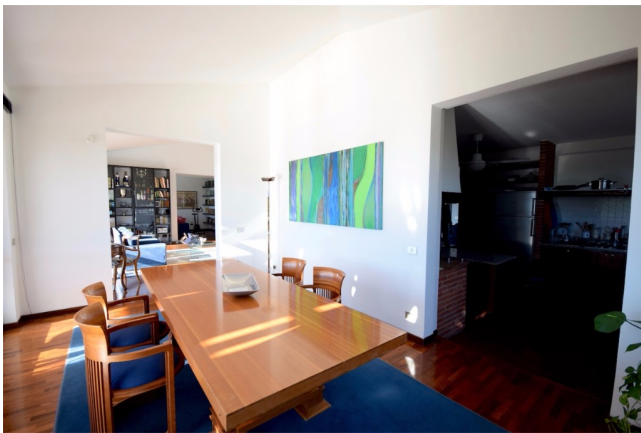

## Location 1109

VILLA  
MODERNA  
SACROFANO (RM) ROMA NORD

Villa moderna a vetri con vista su piscina, grandi spazi open, salone luminosissimo ed elegante aperto su studio e soggiorno, scala di design, giardino esotico. Parcheggio mezzi.