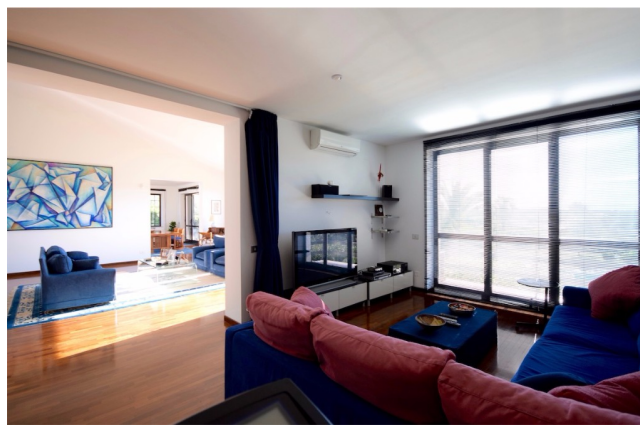

## Location 1109

VILLA  
MODERNA  
SACROFANO (RM) ROMA NORD

Villa moderna a vetri con vista su piscina, grandi spazi open, salone luminosissimo ed elegante aperto su studio e soggiorno, scala di design, giardino esotico. Parcheggio mezzi.