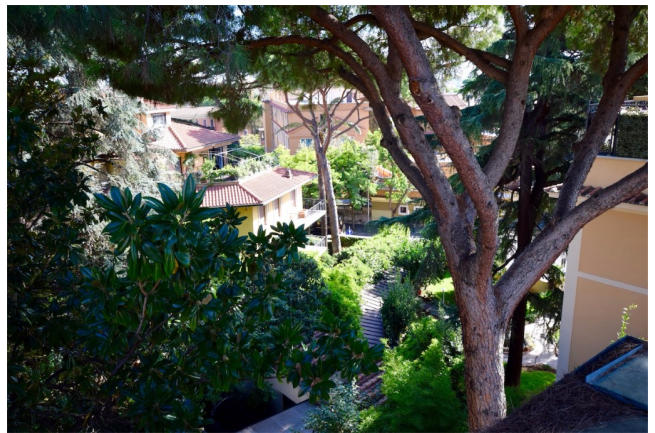

Location 1108

ATTICO
MODERNO
ROMA (RM) CIRCO MASSIMO

Elegante attico su due livelli, porzione di palazzina di stessa proprietà. Ampio e luminoso salone con pianoforte, accesso all' cucina con penisola. La scala interna porta alla mansarda ed al terrazzo attrezzato con vista sul verde.