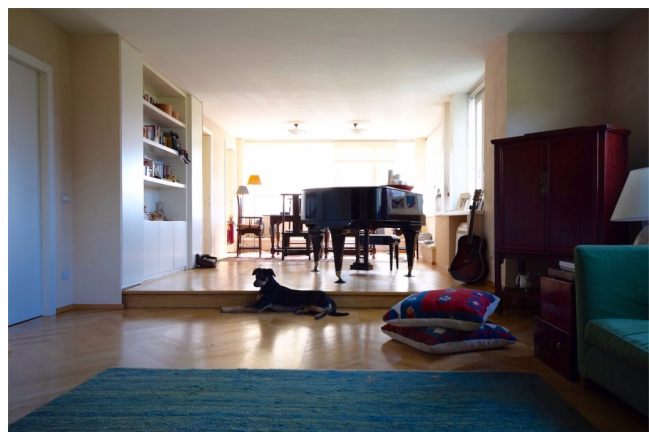

Location 1108

ATTICO
MODERNO
ROMA (RM) CIRCO MASSIMO

Elegante attico su due livelli, porzione di palazzina di stessa proprietà. Ampio e luminoso salone con pianoforte, accesso all' cucina con penisola. La scala interna porta alla mansarda ed al terrazzo attrezzato con vista sul verde.