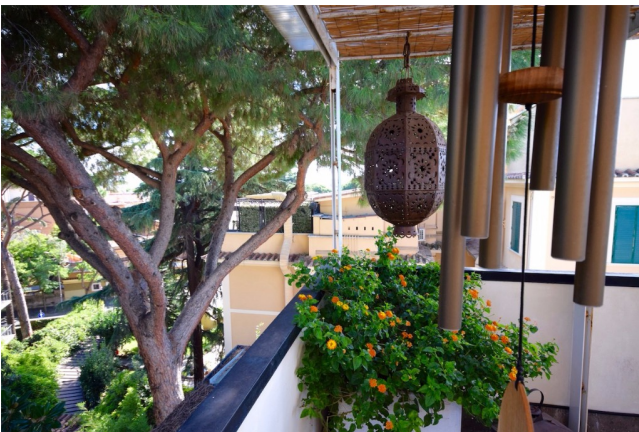

Location 1108

ATTICO
MODERNO
ROMA (RM) CIRCO MASSIMO

Elegante attico su due livelli, porzione di palazzina di stessa proprietà. Ampio e luminoso salone con pianoforte, accesso all' cucina con penisola. La scala interna porta alla mansarda ed al terrazzo attrezzato con vista sul verde.