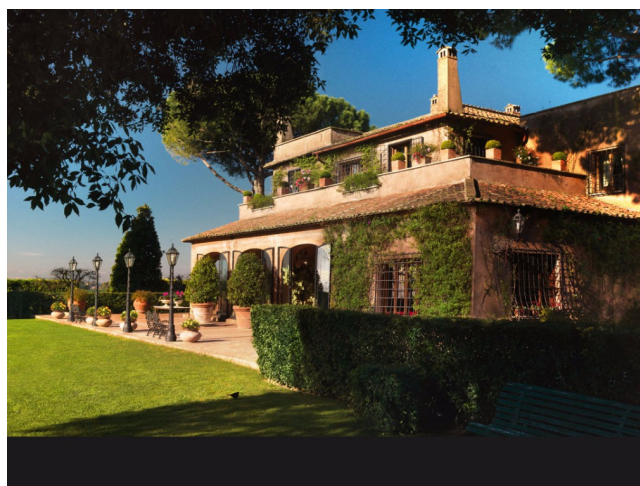

## Location 1106

VILLA  
LUSSUOSA  
ROMA (RM)

Splendida Villa storica con ampio parco, strada interna privata. Internamente arredata classica con elementi di pregio.

Si può consultare la scheda online di questa location all'indirizzo <http://www.inlocation.it/location/1106>