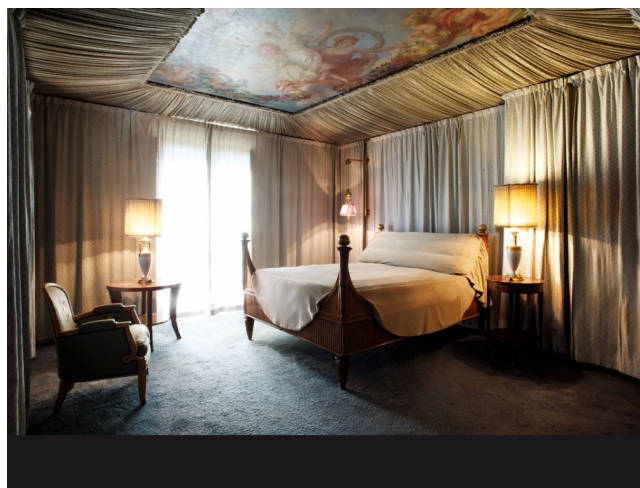

## Location 1106

VILLA  
LUSSUOSA  
ROMA (RM)

Splendida Villa storica con ampio parco, strada interna privata. Internamente arredata classica con elementi di pregio.

Si può consultare la scheda online di questa location all'indirizzo <http://www.inlocation.it/location/1106>