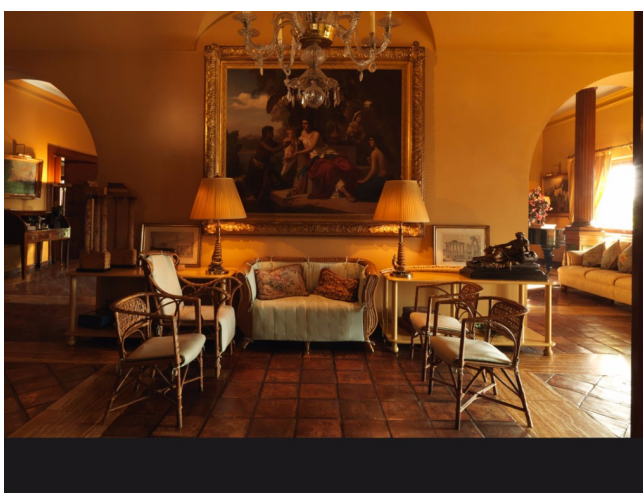

## Location 1106

VILLA  
LUSSUOSA  
ROMA (RM)

Splendida Villa storica con ampio parco, strada interna privata. Internamente arredata classica con elementi di pregio.

Si può consultare la scheda online di questa location all'indirizzo <http://www.inlocation.it/location/1106>