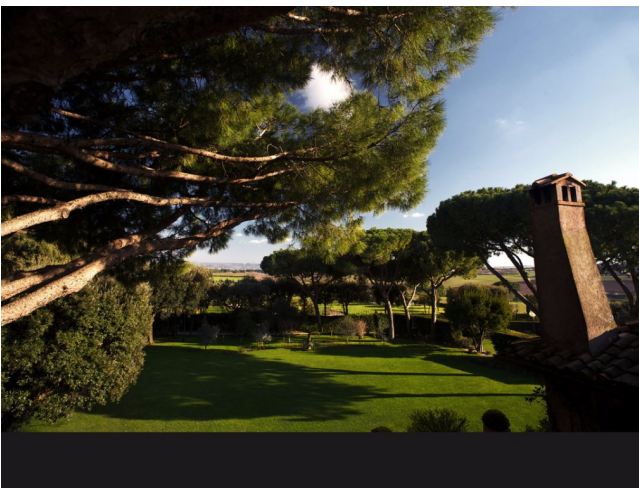

## Location 1106

VILLA  
LUSSUOSA  
ROMA (RM)

Splendida Villa storica con ampio parco, strada interna privata. Internamente arredata classica con elementi di pregio.

Si può consultare la scheda online di questa location all'indirizzo <http://www.inlocation.it/location/1106>