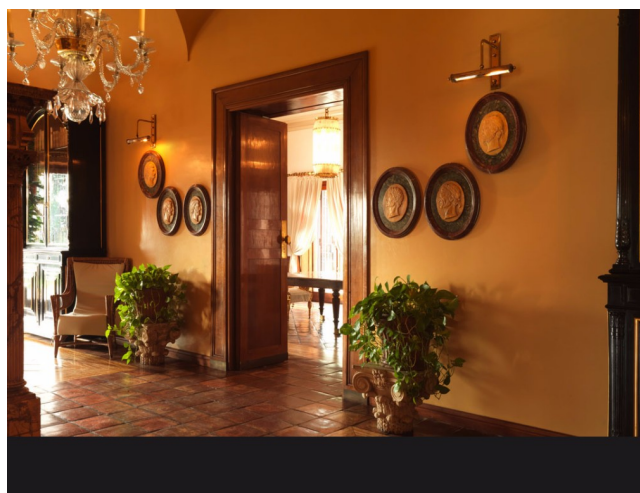

## Location 1106

VILLA  
LUSSUOSA  
ROMA (RM)

Splendida Villa storica con ampio parco, strada interna privata. Internamente arredata classica con elementi di pregio.

Si può consultare la scheda online di questa location all'indirizzo <http://www.inlocation.it/location/1106>