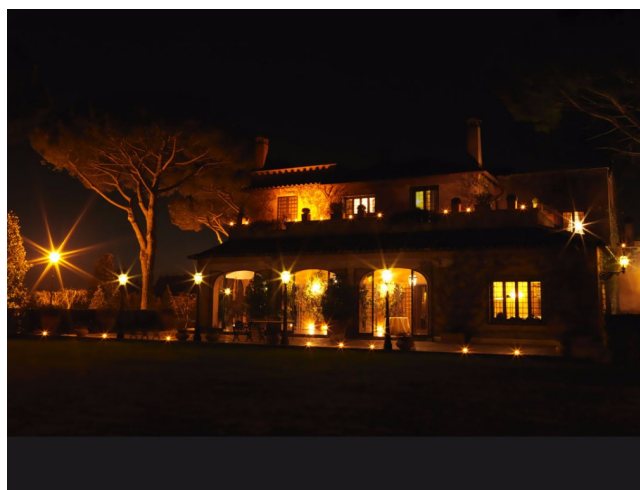

## Location 1106

VILLA  
LUSSUOSA  
ROMA (RM)

Splendida Villa storica con ampio parco, strada interna privata. Internamente arredata classica con elementi di pregio.

Si può consultare la scheda online di questa location all'indirizzo <http://www.inlocation.it/location/1106>