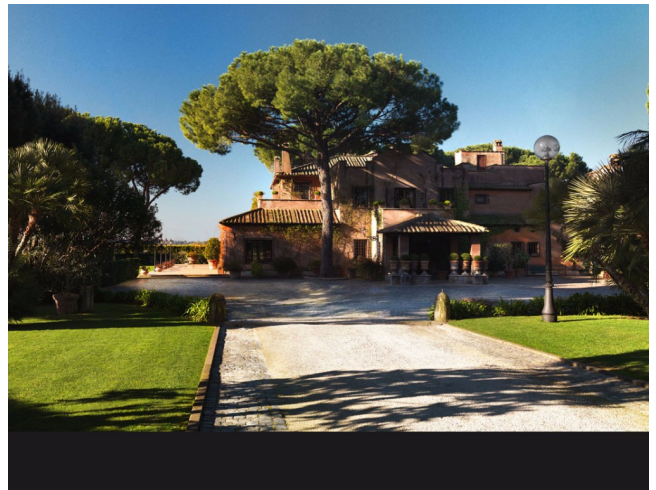

## Location 1106

VILLA  
LUSSUOSA  
ROMA (RM)

Splendida Villa storica con ampio parco, strada interna privata. Internamente arredata classica con elementi di pregio.

Si può consultare la scheda online di questa location all'indirizzo <http://www.inlocation.it/location/1106>