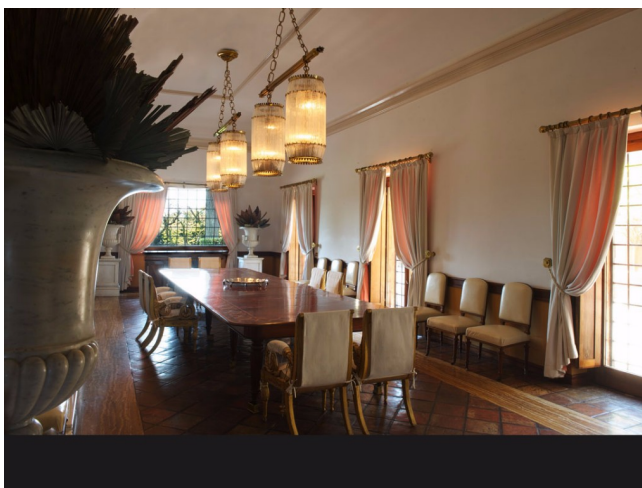

## Location 1106

VILLA  
LUSSUOSA  
ROMA (RM)

Splendida Villa storica con ampio parco, strada interna privata. Internamente arredata classica con elementi di pregio.

Si può consultare la scheda online di questa location all'indirizzo <http://www.inlocation.it/location/1106>