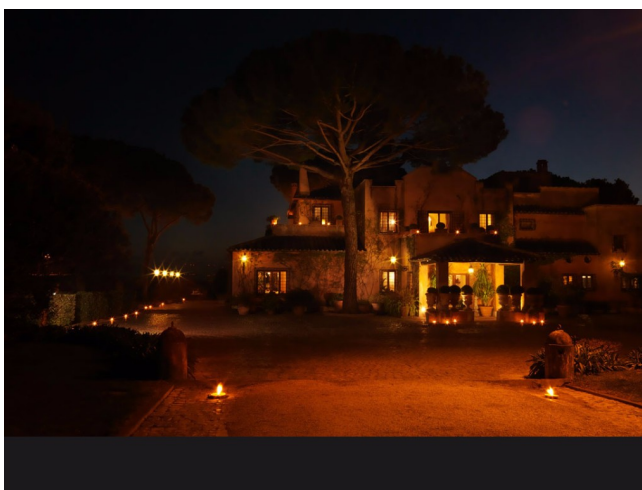

## Location 1106

VILLA  
LUSSUOSA  
ROMA (RM)

Splendida Villa storica con ampio parco, strada interna privata. Internamente arredata classica con elementi di pregio.

Si può consultare la scheda online di questa location all'indirizzo <http://www.inlocation.it/location/1106>