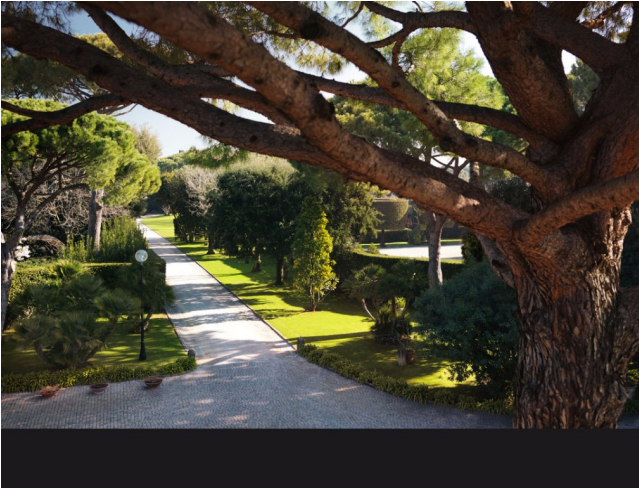

## Location 1106

VILLA  
LUSSUOSA  
ROMA (RM)

Splendida Villa storica con ampio parco, strada interna privata. Internamente arredata classica con elementi di pregio.

Si può consultare la scheda online di questa location all'indirizzo <http://www.inlocation.it/location/1106>