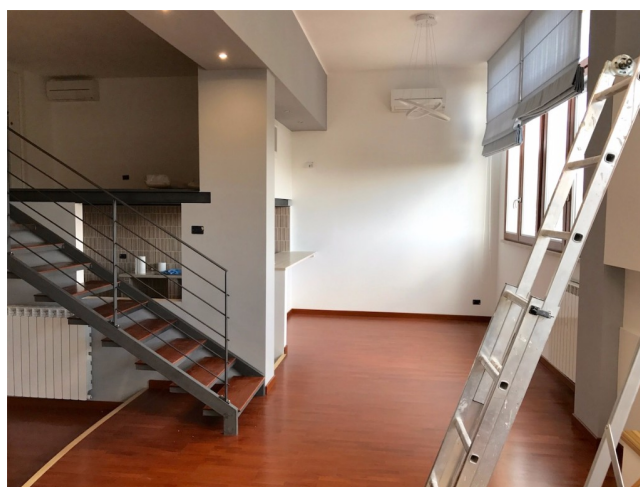

Location 1104

LOFT
MODERNO
ROMA (RM) SAN LORENZO - TIBURTINO

Appartamento monolocale soppalcato.loft

Si può consultare la scheda online di questa location all'indirizzo <http://www.inlocation.it/location/1104>