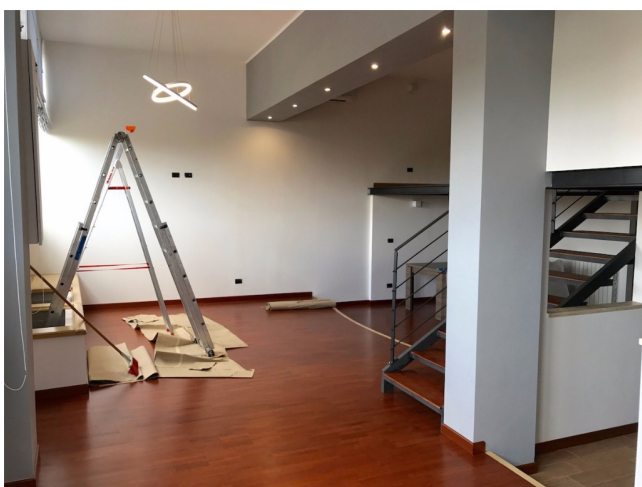

Location 1104

LOFT
MODERNO
ROMA (RM) SAN LORENZO - TIBURTINO

Appartamento monolocale soppalcato.loft

Si può consultare la scheda online di questa location all'indirizzo <http://www.inlocation.it/location/1104>