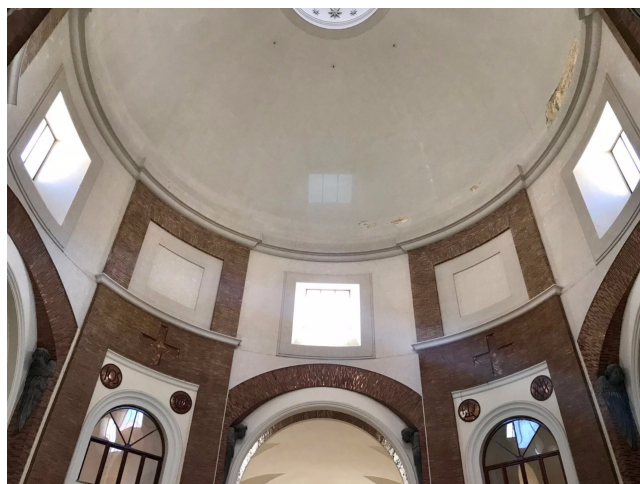

Location 1102

CHIESA
SCONSACRATA
ROMA (RM)

Chiesa sconsacrata in un complesso storico a Roma,
bellissimo cortile con colonne.

Si può consultare la scheda online di questa location all'indirizzo <http://www.inlocation.it/location/1102>