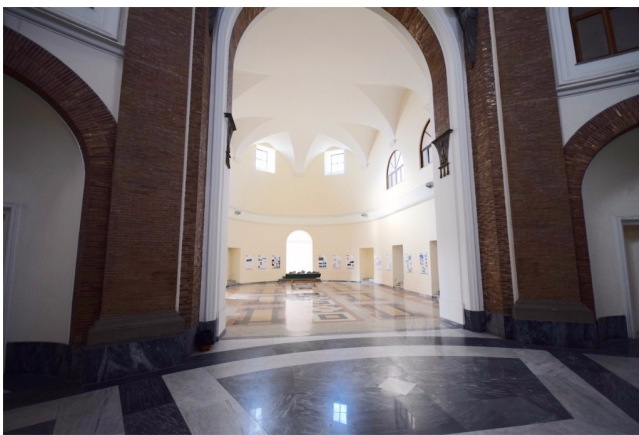

Location 1102

CHIESA
SCONSACRATA
ROMA (RM)

Chiesa sconsacrata in un complesso storico a Roma,
bellissimo cortile con colonne.

Si può consultare la scheda online di questa location all'indirizzo <http://www.inlocation.it/location/1102>